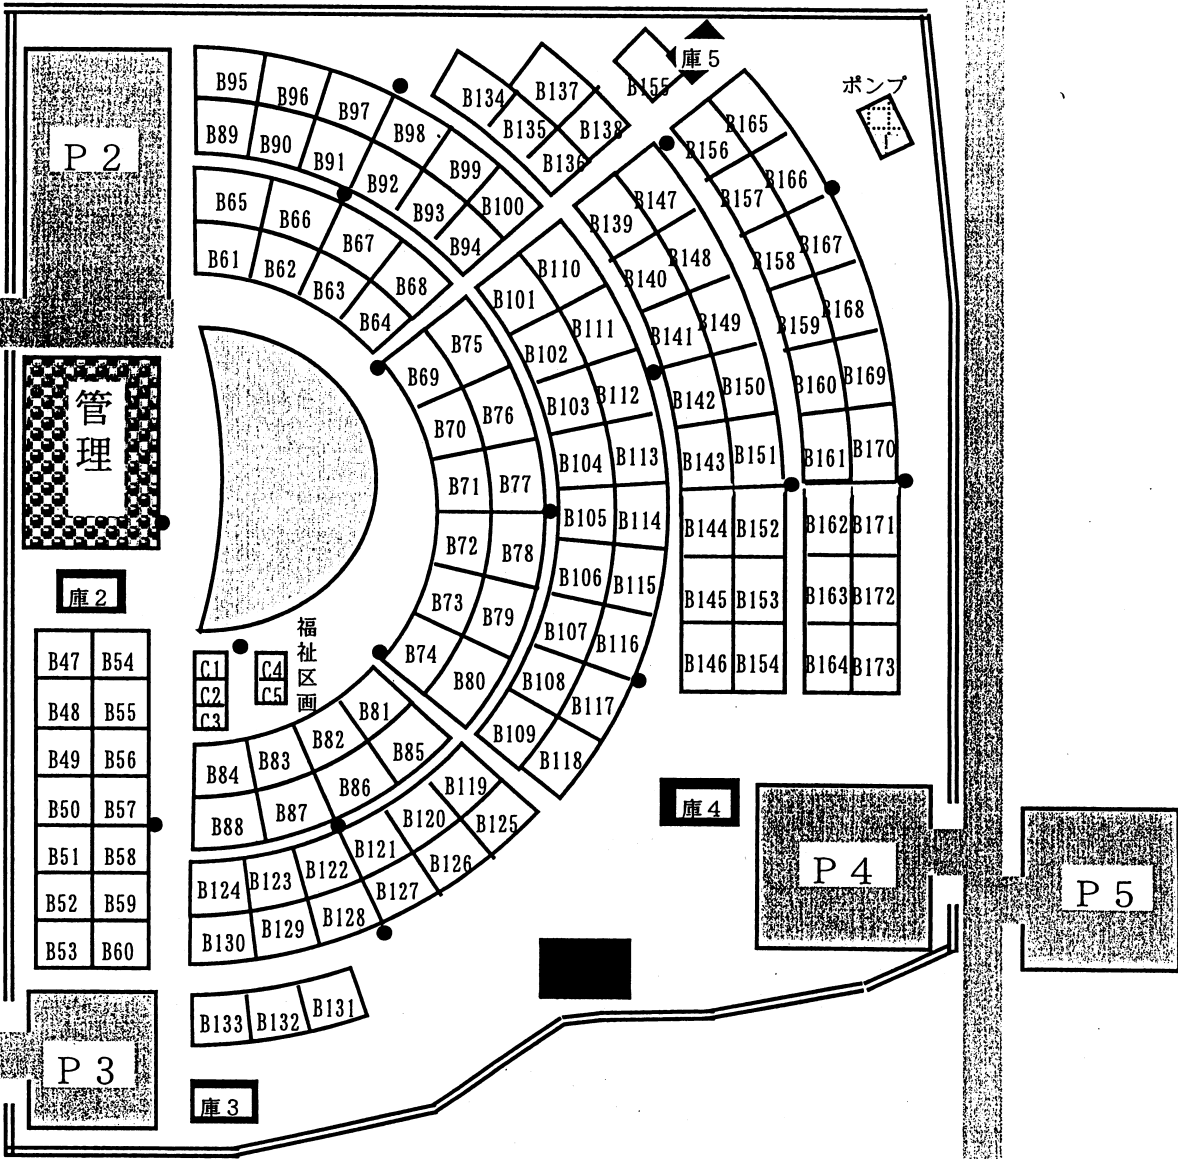

# 見張市民農園

↑ 向原・三次方面

県道広島三次線（白木街道）

広島市中心部方面↓

庫 : 農具倉庫 (5か所)

● : 散水栓

福祉区画  
C1  
C2  
C3  
C4  
C5