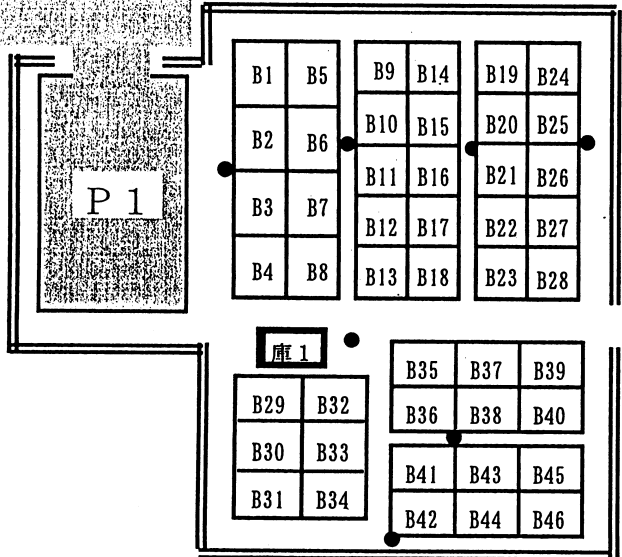

# 見張市民農園

↑ 向原・三次方面

県道広島三次線（白木街道）

広島市中心部方面↓

庫 : 農具倉庫 (5か所)

● : 散水栓

福祉区画  
C1  
C2  
C3  
C4  
C5