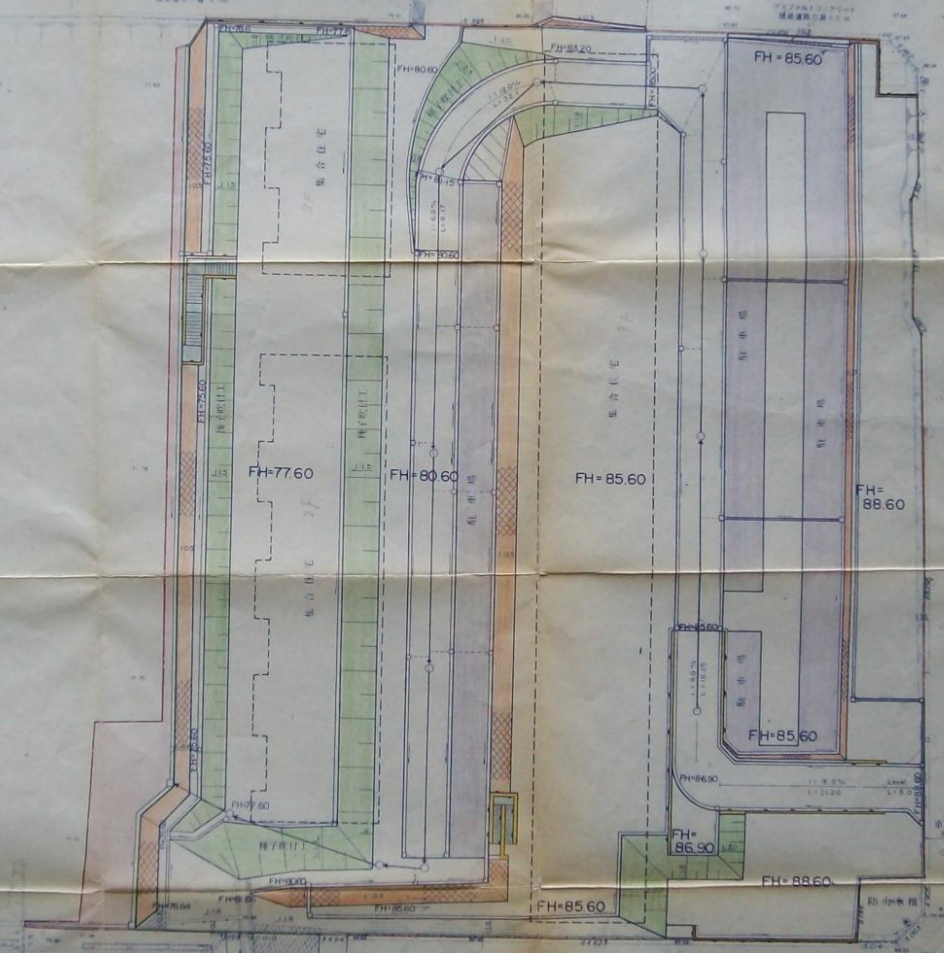

S=1:300

J-L (例)

色	名称	備考
[Green]	園遊区域	
[Light Blue]	マンション用池	
[Light Blue]	マンション敷地	
[Light Blue]	駐車場(仮)	
[Light Blue]	駐車場(確定)	
[Light Blue]	予定建築物	
[Light Blue]	橋	
[Light Blue]	プロット敷地	
[Light Blue]	コンクリート敷地	
[Light Blue]	道路	

4.8.27
 4827
 4827

図面番号	井口台パークタウンII工区マンション新築計画施工
6	上11世平月町1番1号(平田15)
縮尺	S=1:300
年月日	三菱地所株式会社 土木部