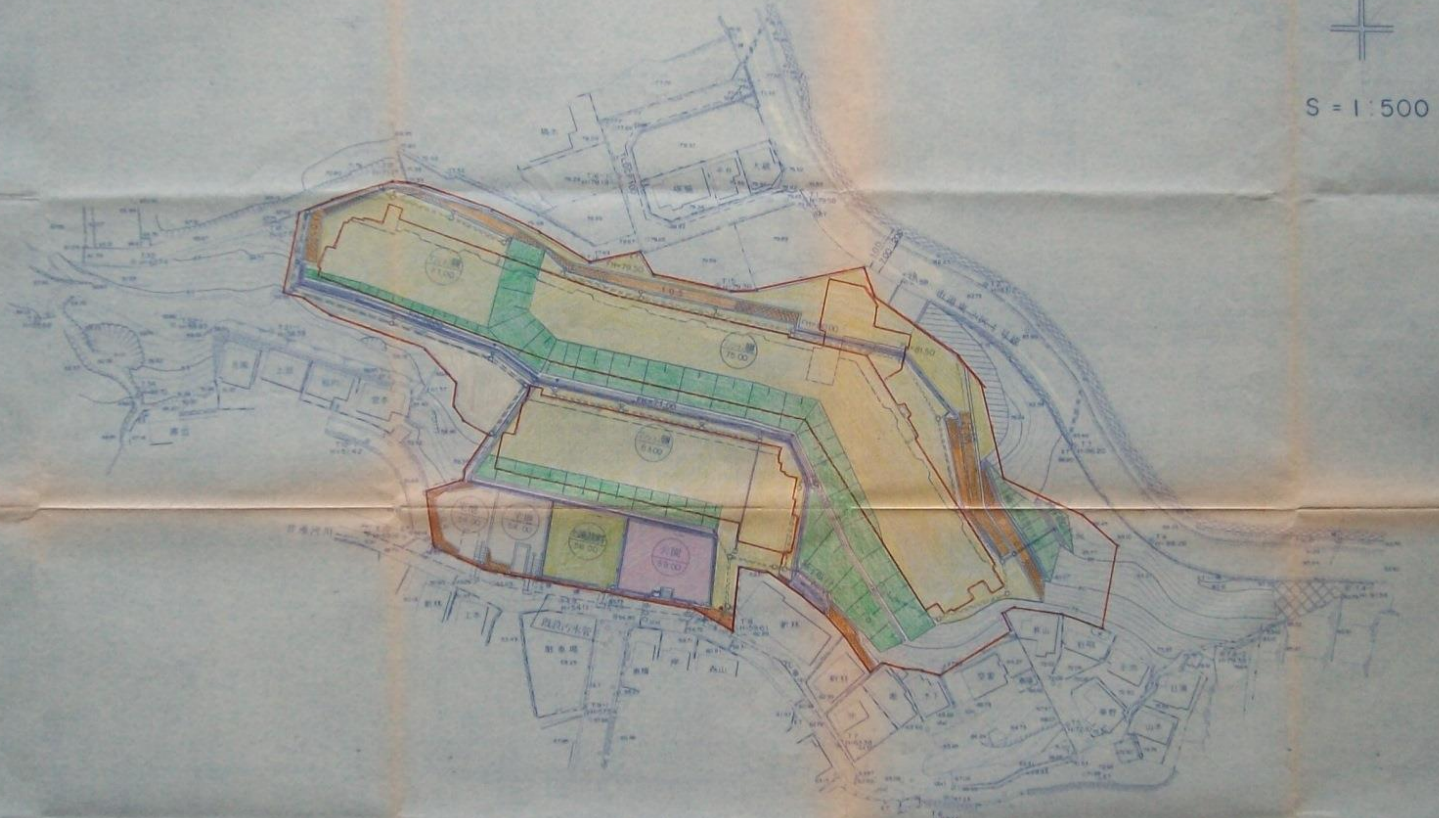

S = 1 : 500

色澤	標 註
(Yellow)	建築用地
(Light Green)	綠地
(Pink)	公園
(Orange)	停車場
(Green)	綠地
(Blue)	道路
(Purple)	水溝
(Brown)	圍牆
(Red)	電力
(Black)	其他
(Blue)	道路
(Green)	綠地
(Black)	建築

工 程 名 稱: (含) 山陽工業株式會社 新廠址工程  
 圖 說 頁 數: 1 1004911.1 001/1 7  
 圖 說 頁 數: 1 1004911.1 001/1 7  
 圖 說 頁 數: 1 1004911.1 001/1 7  
 山陽工業株式會社  
 ESTABLISHED 1966