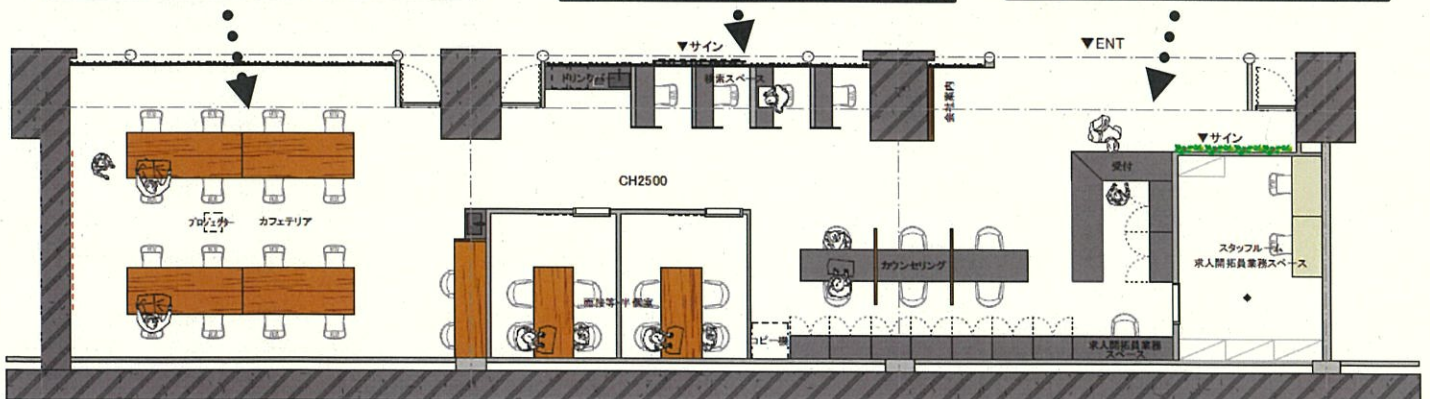

シャレオ位置図

施設内容

外観

カフェテリア

求人検索スペース

受付～カウンセリング

※自由に使える検索用PC、フリーWIFI、ドリンクバー、コンセント等を設置