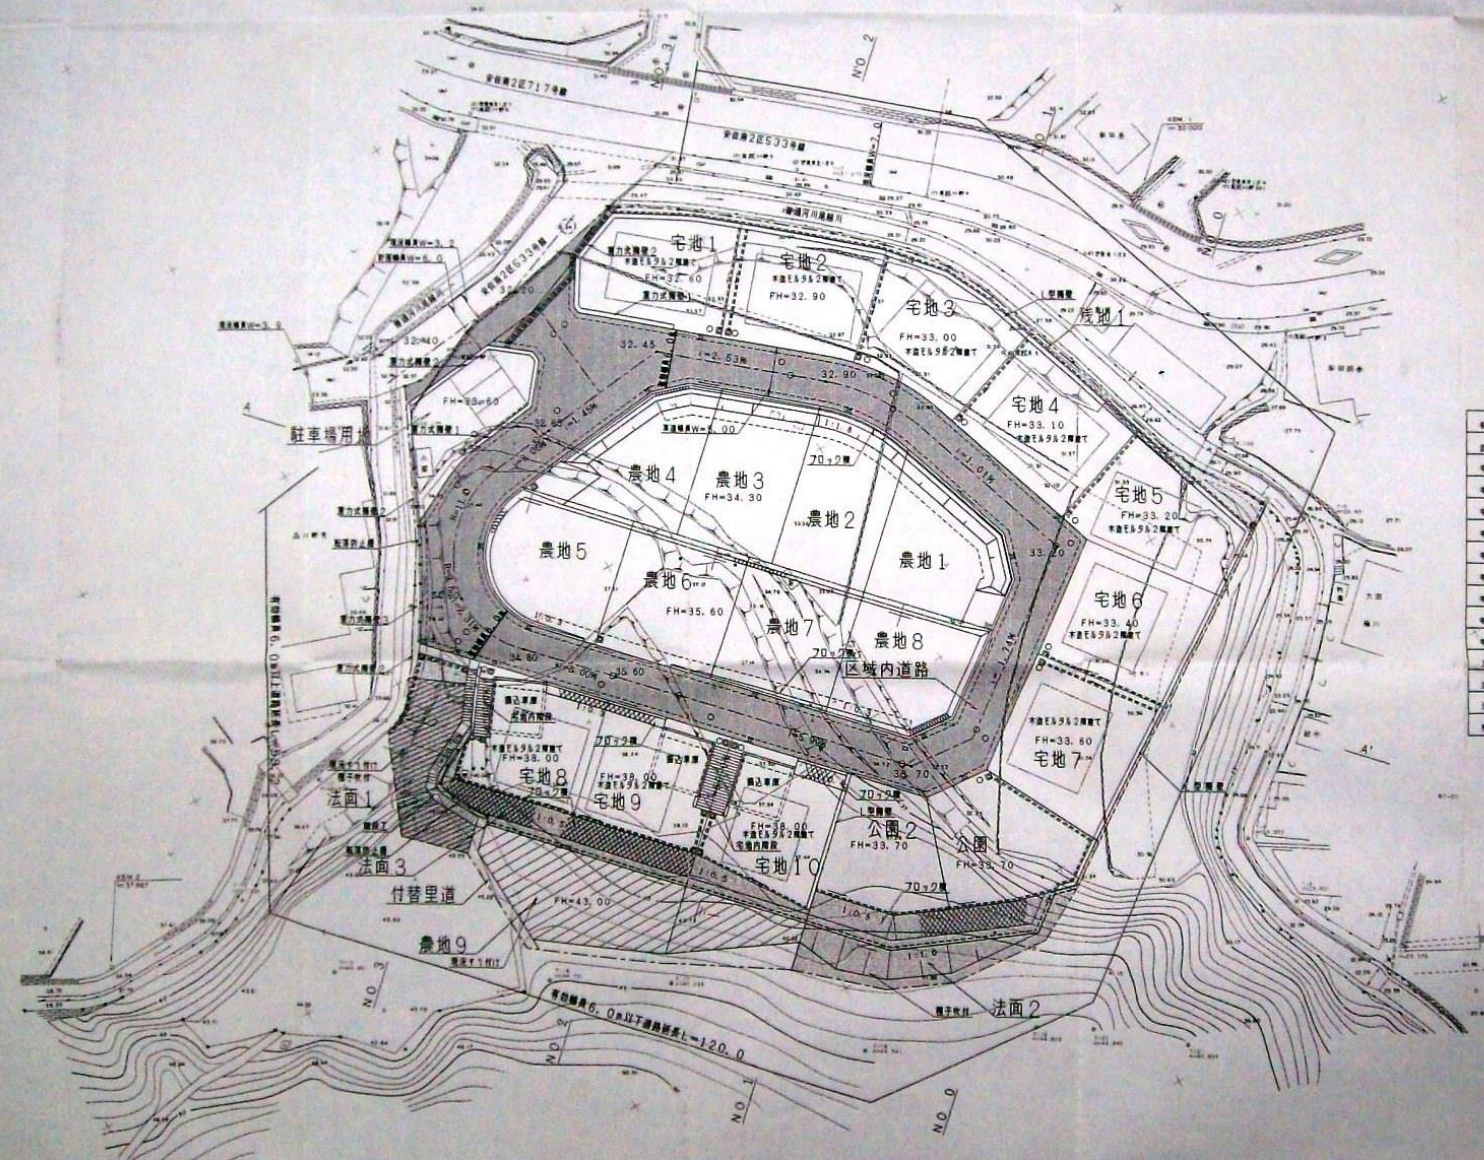

S=1:250

宅地	農地	宅地	農地
宅地1	農地1	宅地1	農地1
宅地2	農地2	宅地2	農地2
宅地3	農地3	宅地3	農地3
宅地4	農地4	宅地4	農地4
宅地5	農地5	宅地5	農地5
宅地6	農地6	宅地6	農地6
宅地7	農地7	宅地7	農地7
宅地8	農地8	宅地8	農地8
宅地9	農地9	宅地9	農地9
宅地10	農地10	宅地10	農地10

種	色	線
境界線	—	—
70x2M	—	—
30x30M	—	—

相田6丁目造成工事 第6
 利用計画平面図
 平成12年08月26日
 東京都知事登録番号 7113927号
 1階1号地番 3071521
 TEL: 0921-872-3422