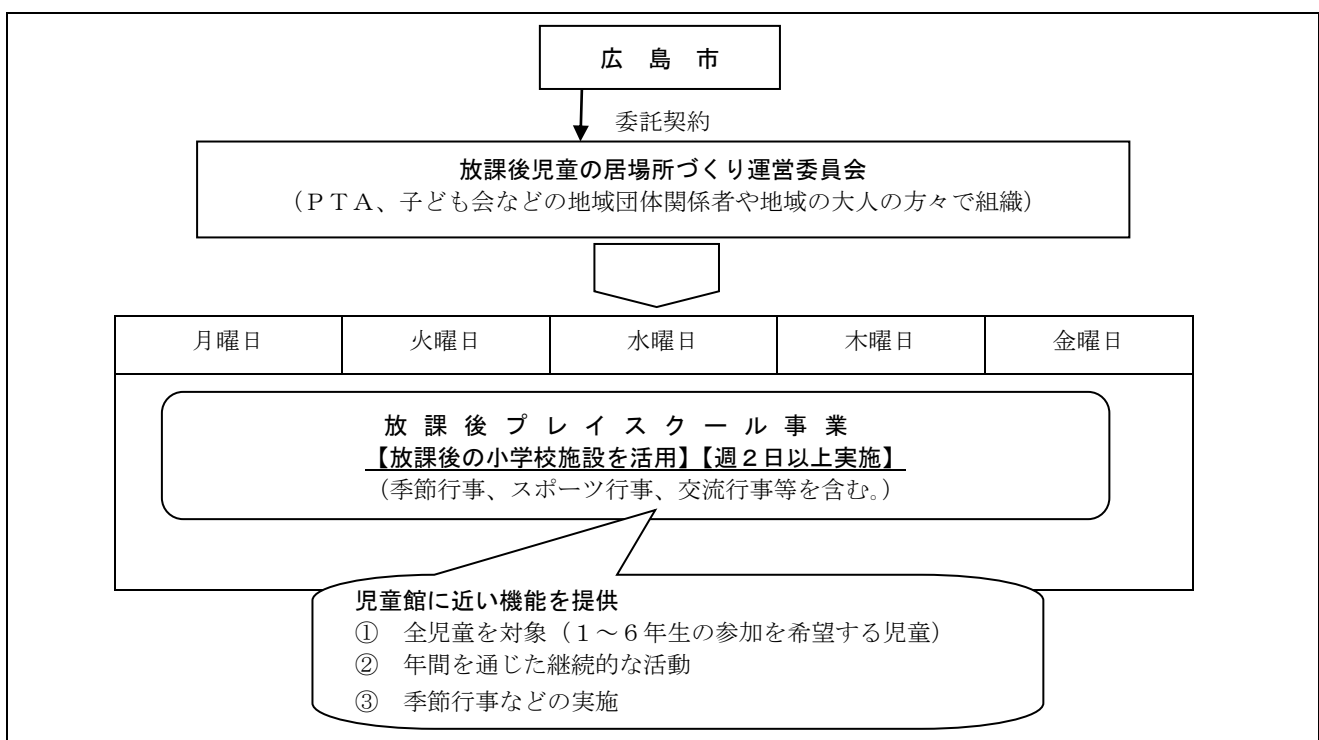

「放課後児童の居場所づくり(放課後プレイスクール)」について(概要)

(現況・課題)

本市では、放課後等の児童の遊び場の拠点として、また地域における児童健全育成の拠点として、小学校区ごとに整備する方針のもと児童館整備を進めていますが、現下の厳しい財政状況の中、早期整備が困難な状況になっています。

学校週 5 日制に伴う放課後時間の減少や、子どもを対象とした身近な場所での犯罪の増加等による安全な遊び場の減少、また塾や習い事などによる遊び仲間の分断など、子ども達の遊びを取り巻く状況は大きく変化しています。

核家族化や地域の人間関係の希薄化から、地域における子どもの見守り力の低下も問題となっています。

(取り組み)

児童館を整備するまでの間における暫定的な取り組みとして、平成 17 年度から「放課後プレイスクール事業」を実施しています。

遊びを通じた異年齢間の交流が図られ、子ども達の創造性や自主性、社会性を養えるような、良質な「遊び場」を創出することを目的に、放課後等の小学校施設等を活用して、地域の担い手による放課後等の居場所づくりを行っています。

(放課後児童の居場所づくりのイメージ)