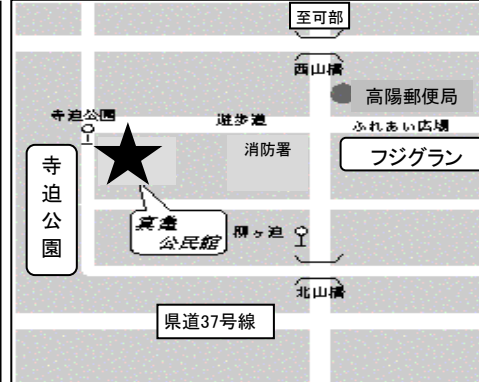

会場案内図

亀山公民館
 亀山南三丁目16-16
 815-1830

三入公民館
 三入五丁目15-9
 818-1418

安佐北区総合福祉センター
 可部三丁目19-22
 819-0616

高陽出張所
 深川五丁目13-7
 842-1121

口田公民館
 口田四丁目9-19
 842-7744

真亀公民館
 真亀一丁目3-27
 842-8223

日浦公民館
 あさひが丘三丁目23-13
 838-3220

久地南集会所
 安佐町大字くすの木台52-2

安佐公民館
 安佐町大字飯室3455-1
 835-0111

白木公民館
 白木町秋山2391-4
 828-0753