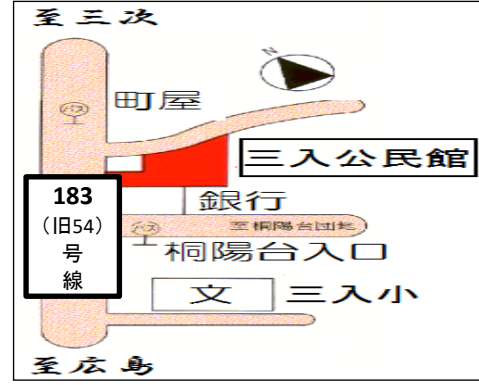

会場案内図

亀山公民館
 亀山南三丁目16-16
 815-1830

三入公民館
 三入五丁目15-9
 818-1418

安佐北区総合福祉センター
 可部三丁目19-22
 819-0616

高陽出張所
 深川五丁目13-7
 842-1121

口田公民館
 口田四丁目9-19
 842-7744

真亀公民館
 真亀一丁目3-27
 842-8223

日浦公民館
 あさひが丘三丁目23-13
 838-3220