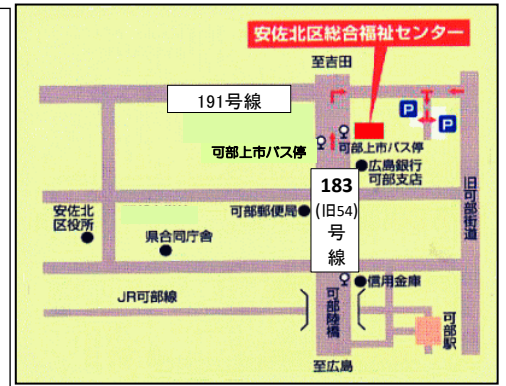

会場案内図

亀山公民館
 亀山南三丁目16-16
 815-1830

三入公民館
 三入五丁目15-9
 818-1418

安佐北区総合福祉センター
 可部三丁目19-22
 819-0616

高陽出張所
 深川五丁目13-7
 842-1121

口田公民館
 口田四丁目9-19
 842-7744

真亀公民館
 真亀一丁目3-27
 842-8223

日浦公民館
 あさひが丘三丁目23-13
 838-3220