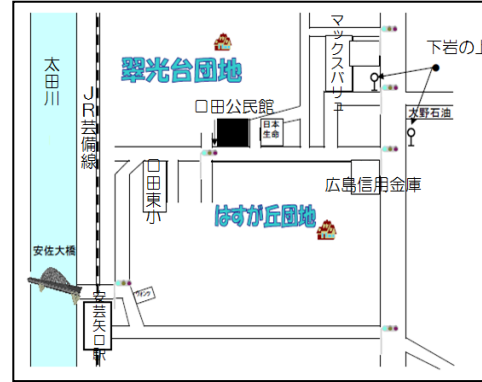

会場案内図

亀山公民館
 亀山南三丁目16-16
 815-1830

三入公民館
 三入五丁目15-9
 818-1418

安佐北区総合福祉センター
 可部三丁目19-22
 819-0616

高陽出張所
 深川五丁目13-7
 842-1121

口田公民館
 口田四丁目9-19
 842-7744

真亀公民館
 真亀一丁目3-27
 842-8223

日浦公民館
 あさひが丘三丁目23-13
 838-3220