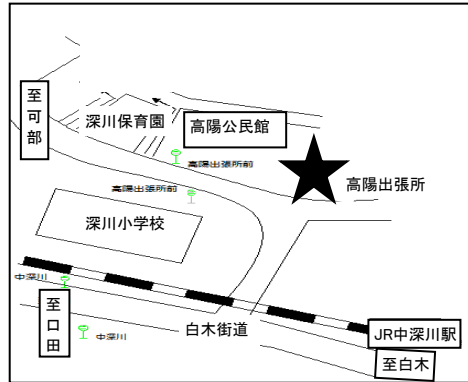

会場案内図

亀山公民館
 亀山南三丁目16-16
 815-1830

三入公民館
 三入五丁目15-9
 818-1418

安佐北区総合福祉センター
 可部三丁目19-22
 819-0616

高陽出張所
 深川五丁目13-7
 842-1121

口田公民館
 口田四丁目9-19
 842-7744

真亀公民館
 真亀一丁目3-27
 842-8223

日浦公民館
 あさひが丘三丁目23-13
 838-3220