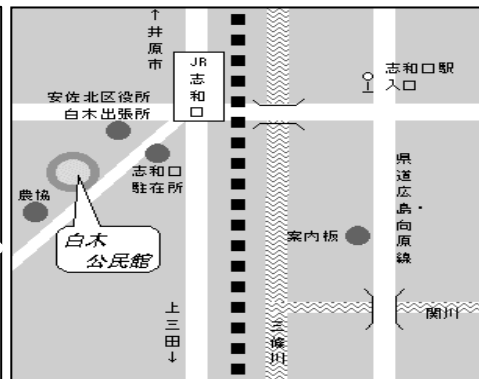

白木公民館
白木町秋山2391-4
828-0753