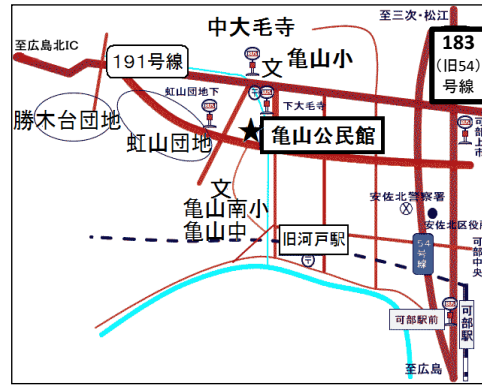

会場案内図

亀山公民館
 亀山南三丁目16-16
 815-1830

三入公民館
 三入五丁目15-9
 818-1418

安佐北区総合福祉センター
 可部三丁目19-22
 819-0616

高陽出張所
 深川五丁目13-7
 842-1121

口田公民館
 口田四丁目9-19
 842-7744

真亀公民館
 真亀一丁目3-27
 842-8223

日浦公民館
 あさひが丘三丁目23-13
 838-3220