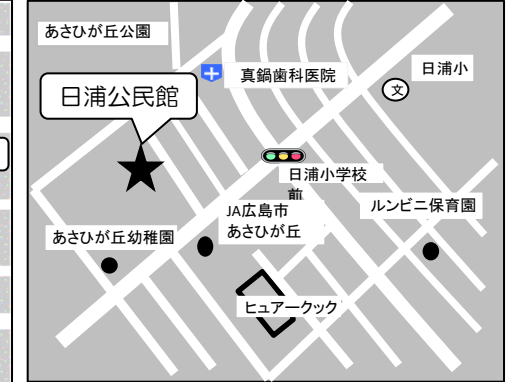

会場案内図

亀山公民館
 亀山南三丁目16-16
 815-1830

三入公民館
 三入五丁目15-9
 818-1418

安佐北区総合福祉センター
 可部三丁目19-22
 819-0616

高陽出張所
 深川五丁目13-7
 842-1121

口田公民館
 口田四丁目9-19
 842-7744

真亀公民館
 真亀一丁目3-27
 842-8223

日浦公民館
 あさひが丘三丁目23-13
 838-3220