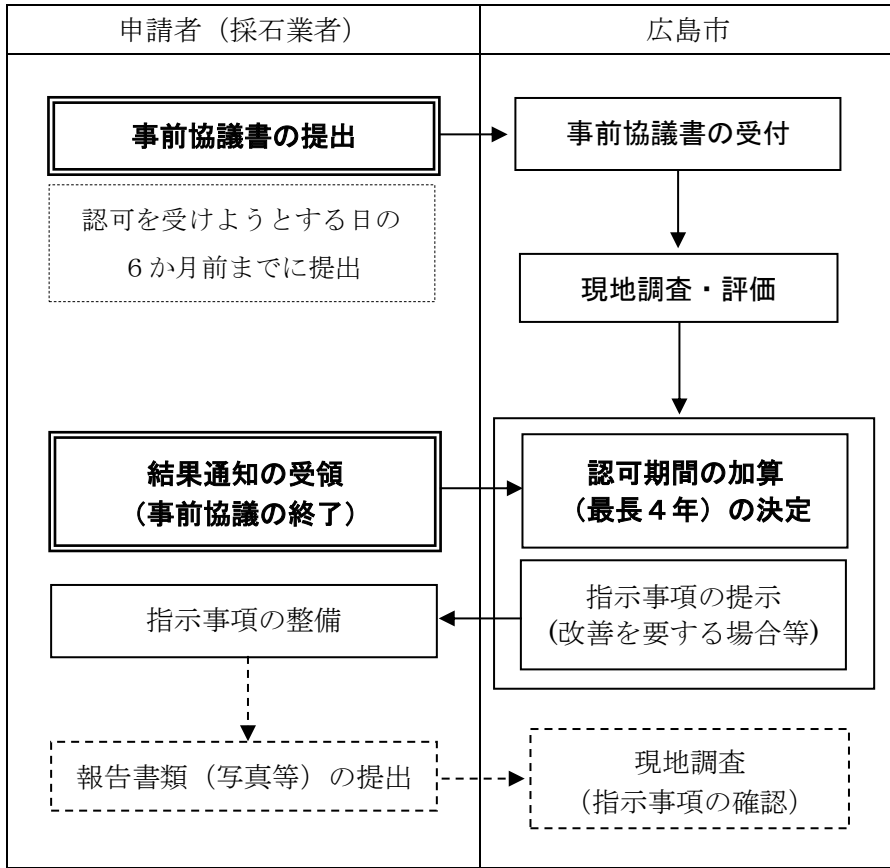

岩石採取計画認可申請事務手順フロー

新規認可申請の流れ

変更認可申請のフロー図

※ 新旧対照を添付してください。

事前協議書の提出から終了までの流れ

岩石採取の着手から完了までの流れ