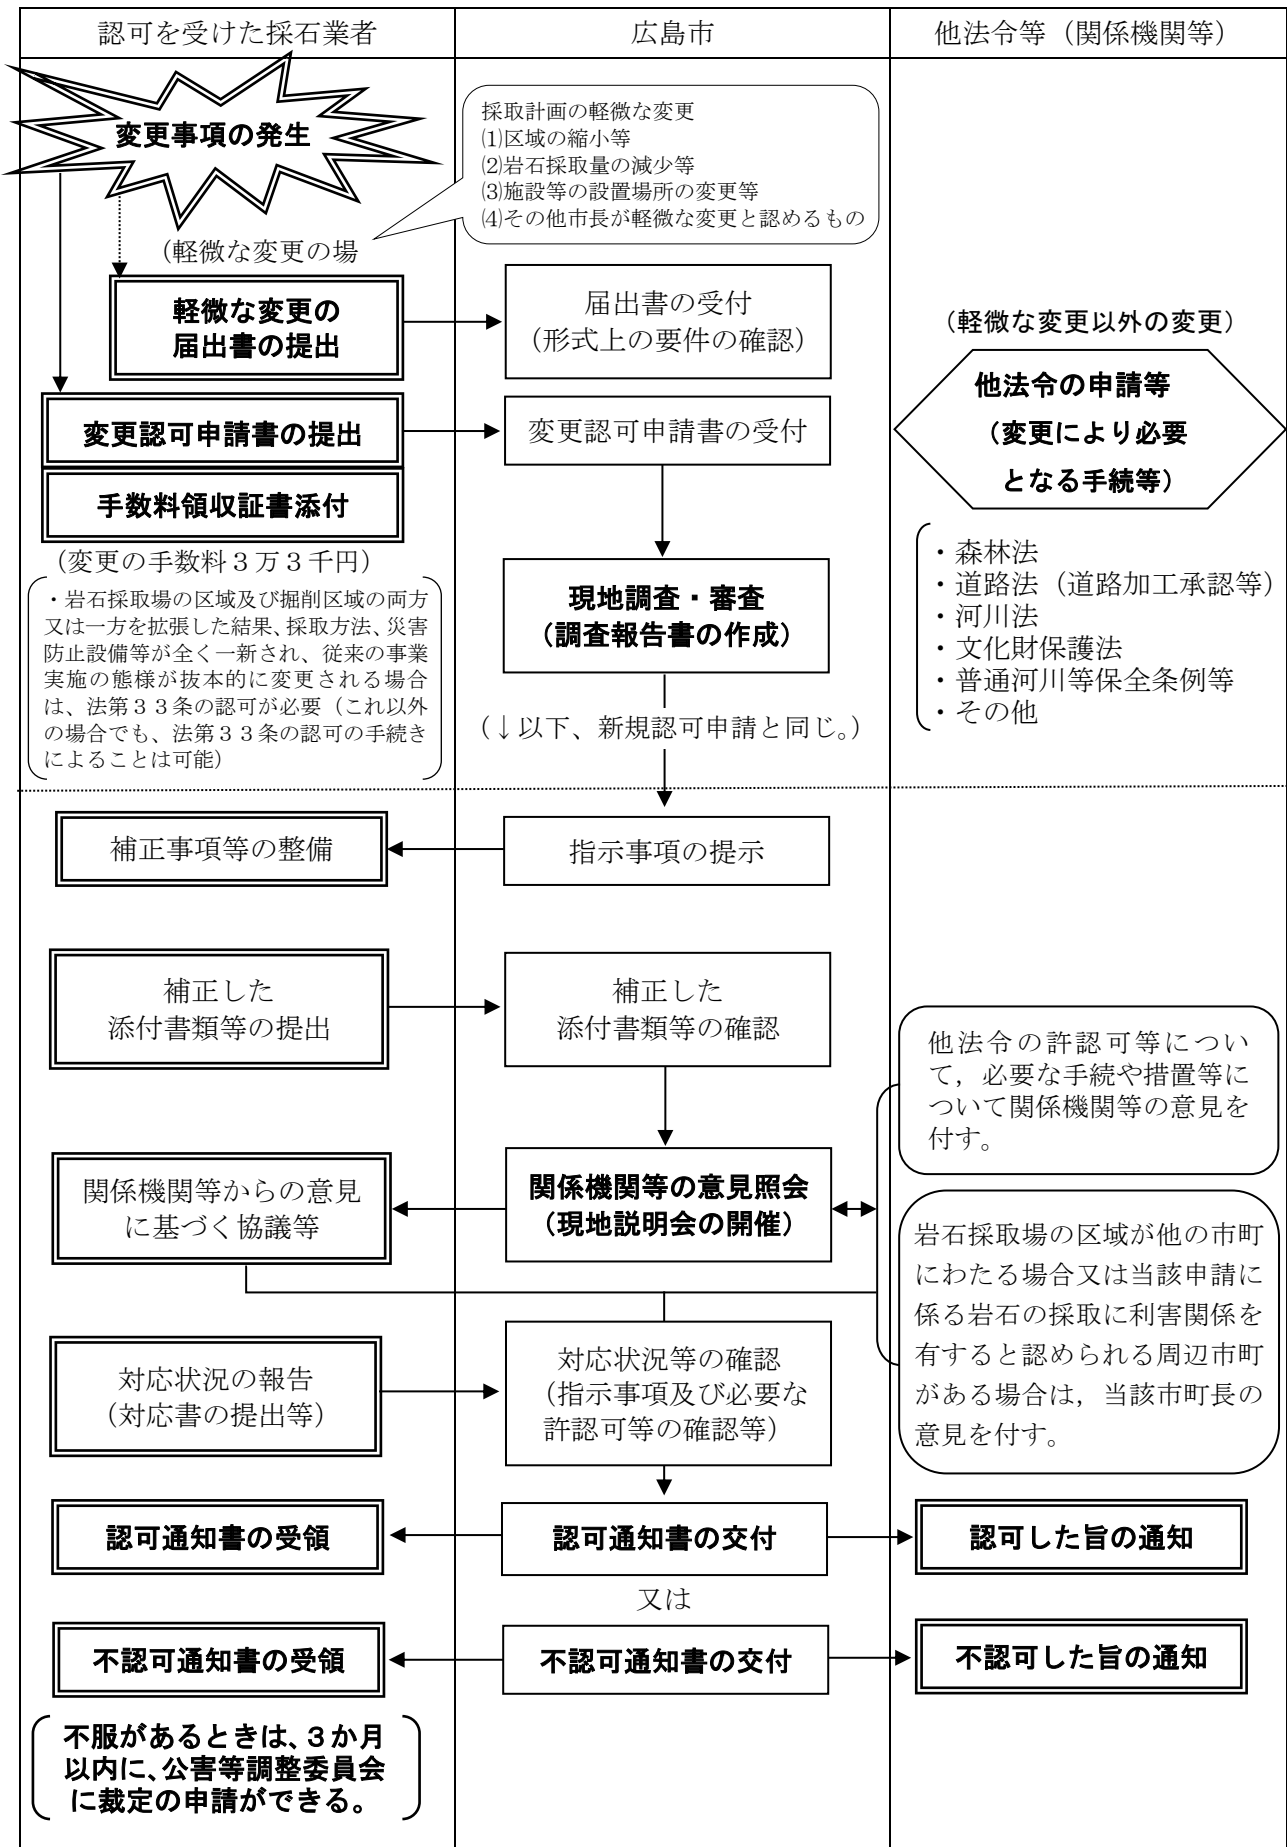

岩石採取計画認可申請事務手順フロー

新規認可申請の流れ

変更認可申請のフロー図

※ 新旧対照を添付してください。

事前協議書の提出から終了までの流れ

岩石採取の着手から完了までの流れ