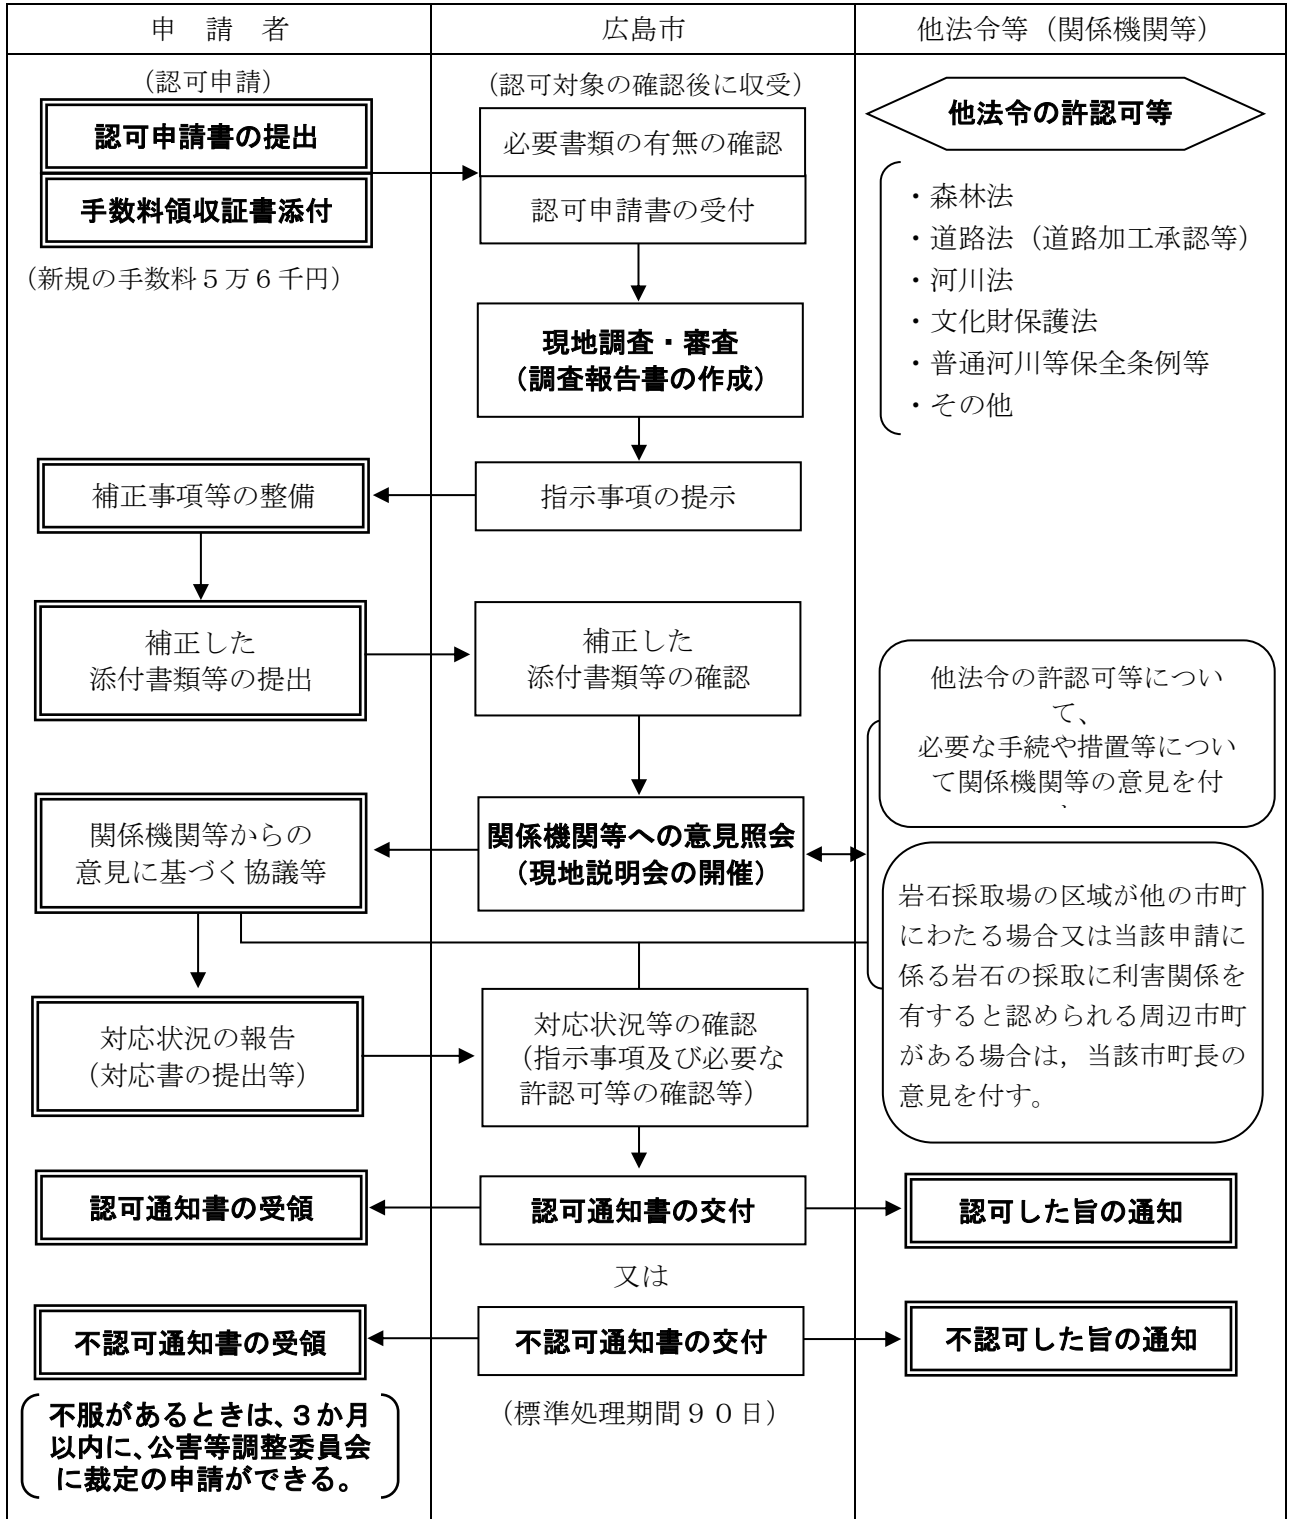

岩石採取計画認可申請事務手順フロー

新規認可申請の流れ

変更認可申請のフロー図

※ 新旧対照を添付してください。

事前協議書の提出から終了までの流れ

岩石採取の着手から完了までの流れ