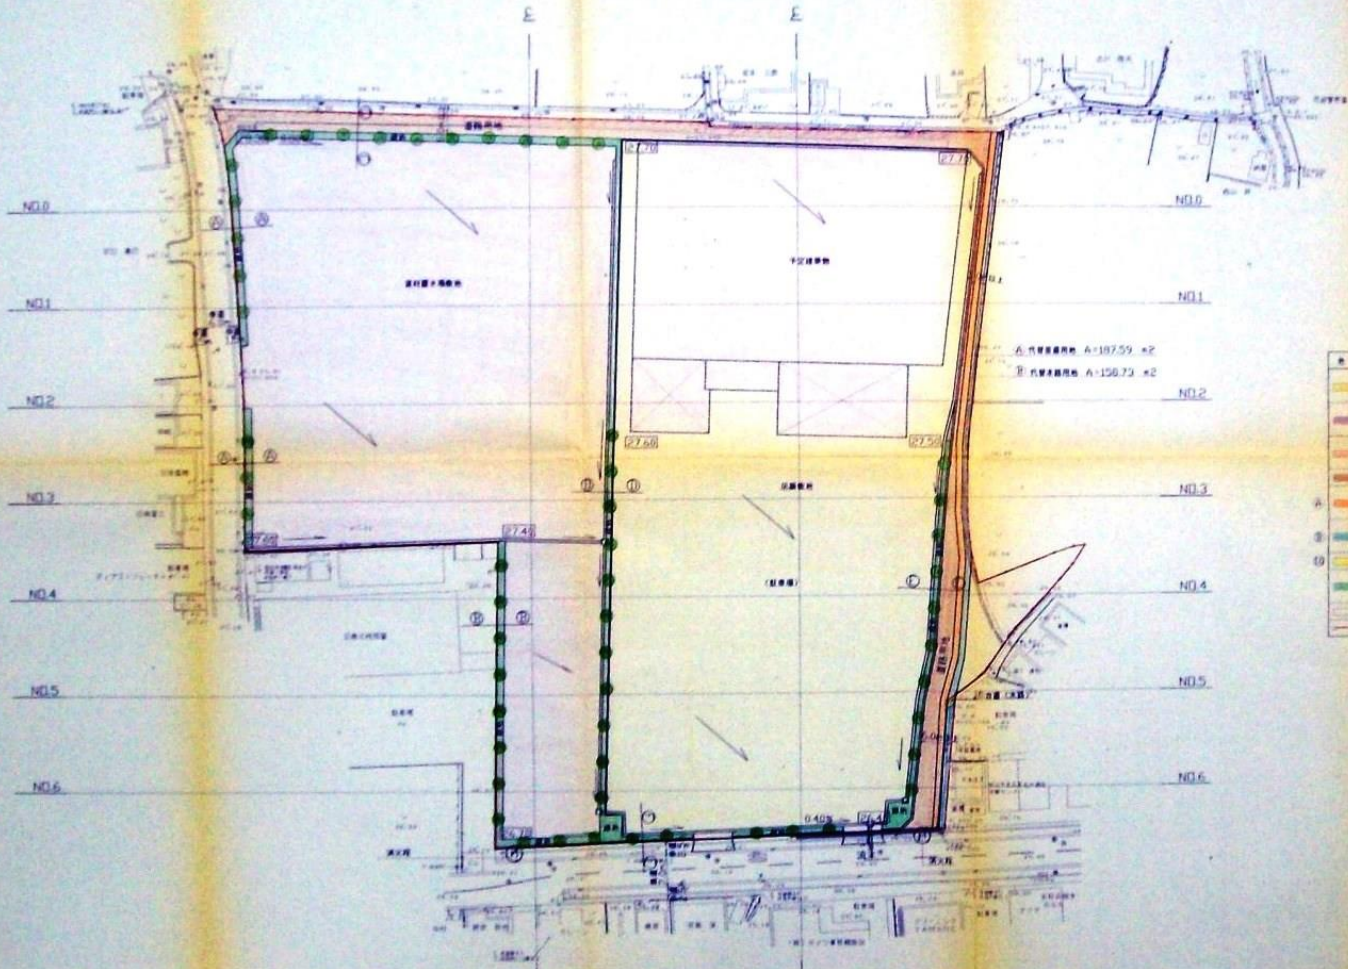

S=1:500

凡例

色	線	記号	注
[Red]	境界線		境界線(境界線)
[Pink]	境界線		境界線(境界線)
[Orange]	境界線		境界線(境界線)
[Light Blue]	境界線		境界線(境界線)
[Yellow]	境界線		境界線(境界線)
[Green]	境界線		境界線(境界線)
[Blue]	境界線		境界線(境界線)
[Purple]	境界線		境界線(境界線)
[Black]	境界線		境界線(境界線)
[Red]	境界線		境界線(境界線)

図番	15-8-74
縮尺	1:500
作成	アールアンドエス株式会社
設計	国土院設計事務所
調査	国土院設計事務所