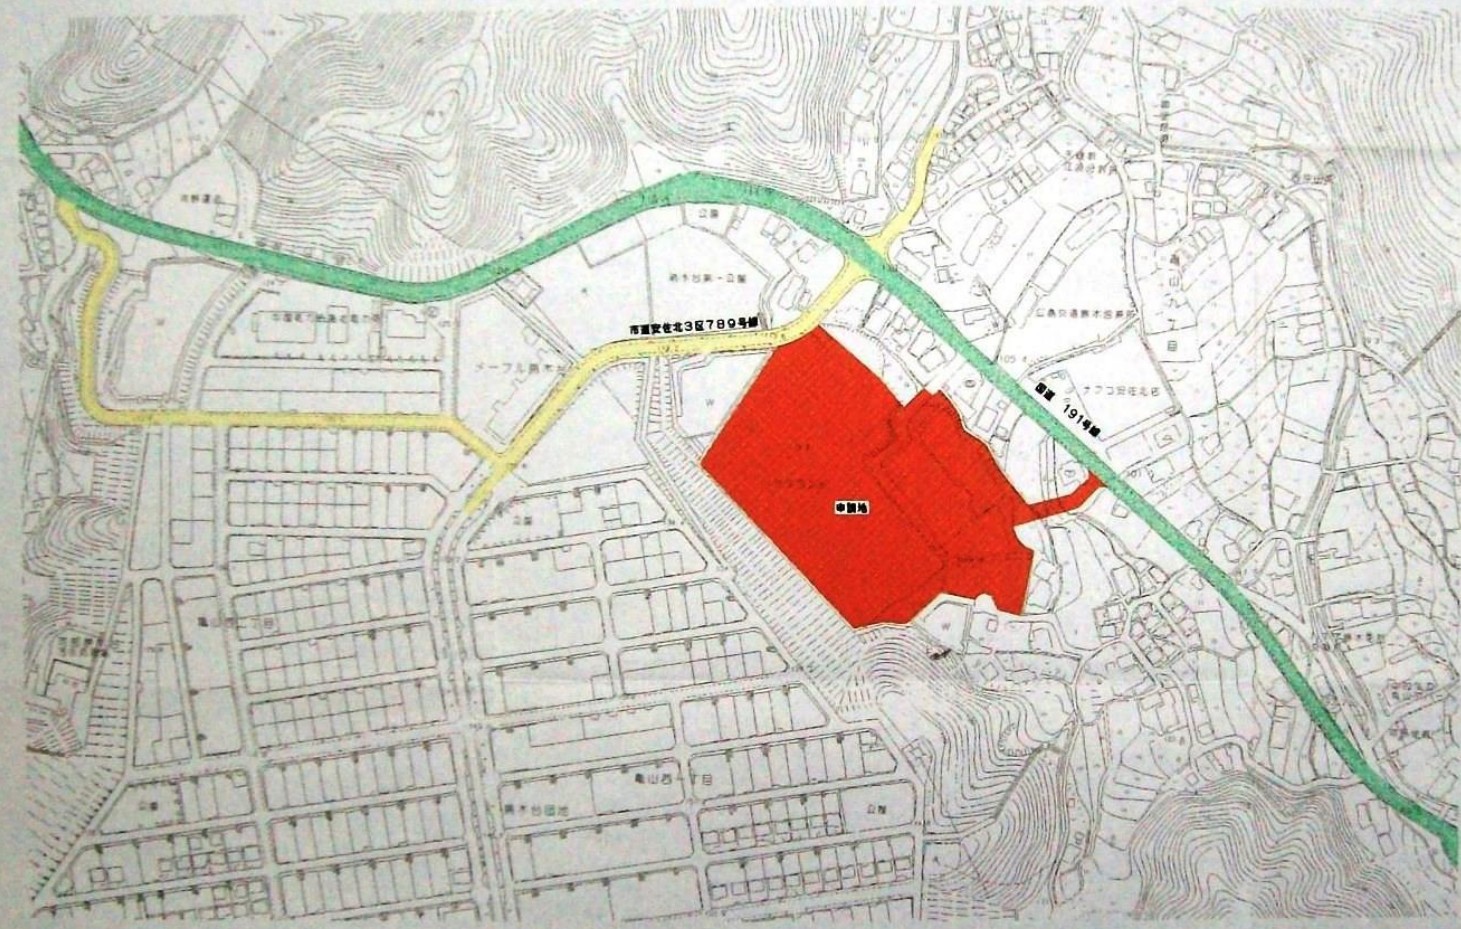

S=1:2500

広指宅  
第 15.6.11 号  
新市街高層商業地  
七区指定区域

広指宅  
第 15.8.22 号  
新市街高層商業地  
七区指定区域

凡例

申請地	<span style="background-color: red; color: black;">■</span>
国道	<span style="background-color: green; color: black;">■</span>
市道	<span style="background-color: yellow; color: black;">■</span>

図面番号	1	縮尺	S=1/2500
工事名	安城北ショッピングセンター		
種別	位置図	番 号	1 / 1
工事箇所	広島市安城北區龜山九丁目 地内		
(株)日野原富士コンサルタント			