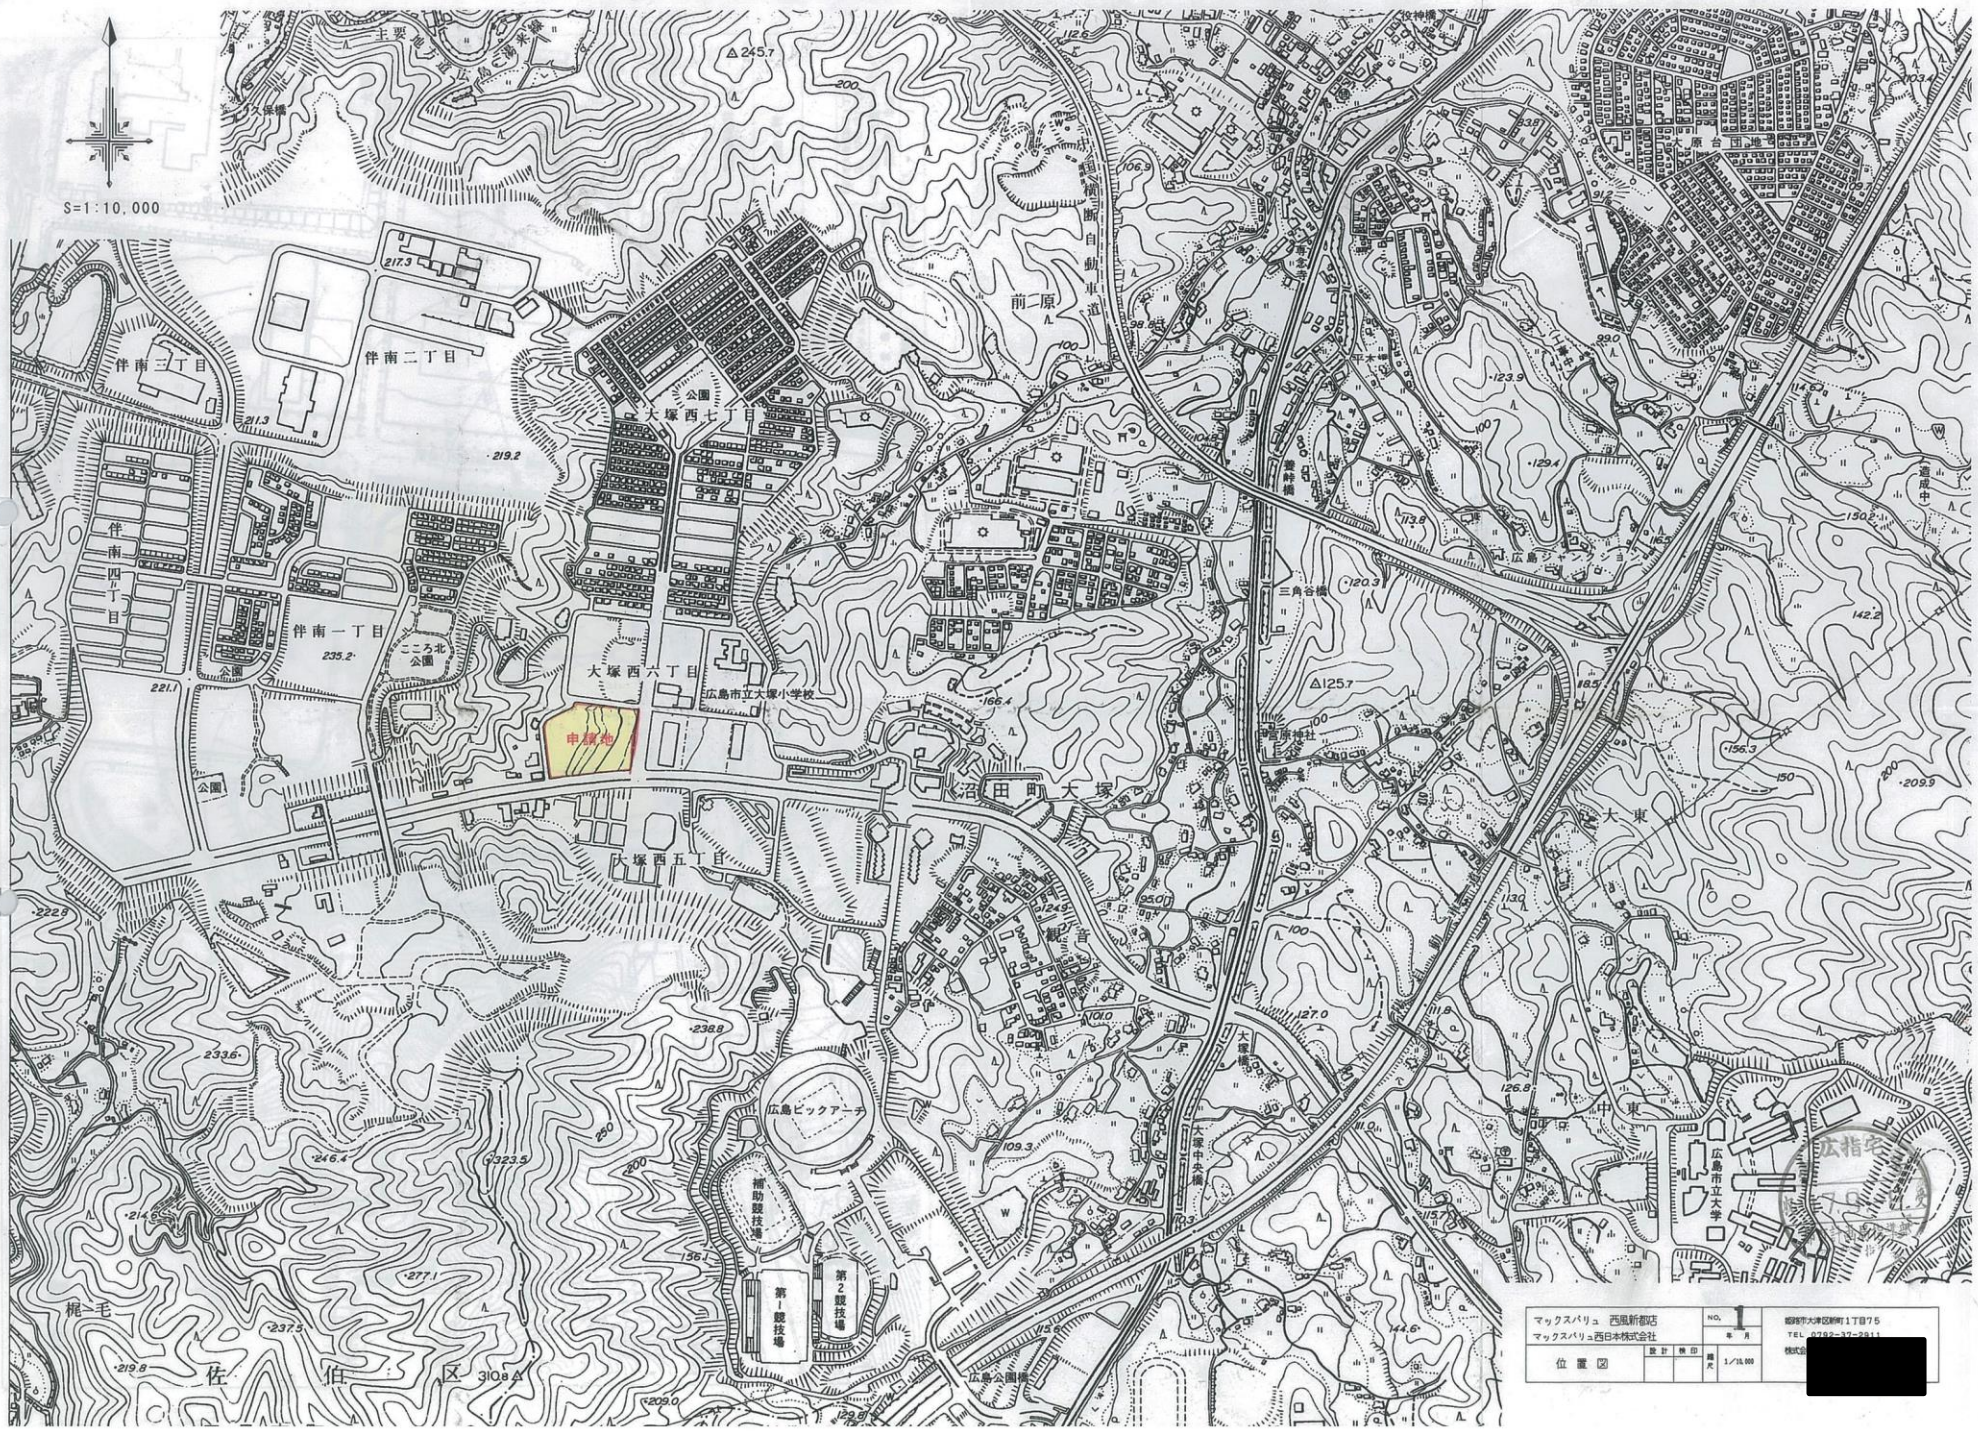

S=1:10,000

マックスバリュ 西風新都店	NO.	01
マックスバリュ 西日本株式会社	年月	昭和63年11月7日
位置図	図面番号	TEL: 082-375-3311
	縮尺	1/10,000