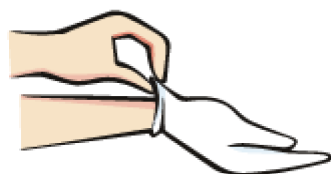

マスク・手袋の着用方法、外す方法

マスクの着用方法

ノーズピースに折り目をつける

ゴムひもを耳にかける

ノーズピースを顔の形に合わせる

蛇腹を伸ばし鼻と口を覆う

マスクを外す方法

ゴムひもを持って外す

マスクを廃棄し手指衛生を行う

注 使用後のマスク表面は微生物に汚染されている可能性があるため、触れないようにします

手袋の着用方法

手袋の手首の部分をつかんでめめます

反対の手も同様にはめます

手袋を外す方法

片方の手袋の袖口をつかむ

手袋を表裏逆になるように外す

手袋を外した手を反対の手袋の袖口に差し込む

手袋を表裏逆になるように外す

使用済みの手袋を廃棄し、手指衛生を行う

注 使用後の手袋は微生物に汚染されている可能性があるため、触れないようにします。