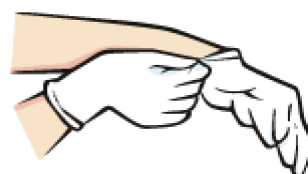

マスク・手袋の着用方法、外す方法

マスクの着用方法

ノーズピースに折り目をつける

ゴムひもを耳にかける

ノーズピースを顔の形に合わせる

蛇腹を伸ばし鼻と口を覆う

マスクを外す方法

ゴムひもを持って外す

マスクを廃棄し手指衛生を行う

注 使用後のマスク表面は微生物に汚染されている可能性があるため、触れないようにします

手袋の着用方法

手袋の手首の部分をつかんでめめます

反対の手も同様にはめます

手袋を外す方法

片方の手袋の袖口をつかむ

手袋を表裏逆になるように外す

手袋を外した手を反対の手袋の袖口に差し込む

手袋を表裏逆になるように外す

使用済みの手袋を廃棄し、手指衛生を行う

注 使用後の手袋は微生物に汚染されている可能性があるため、触れないようにします。