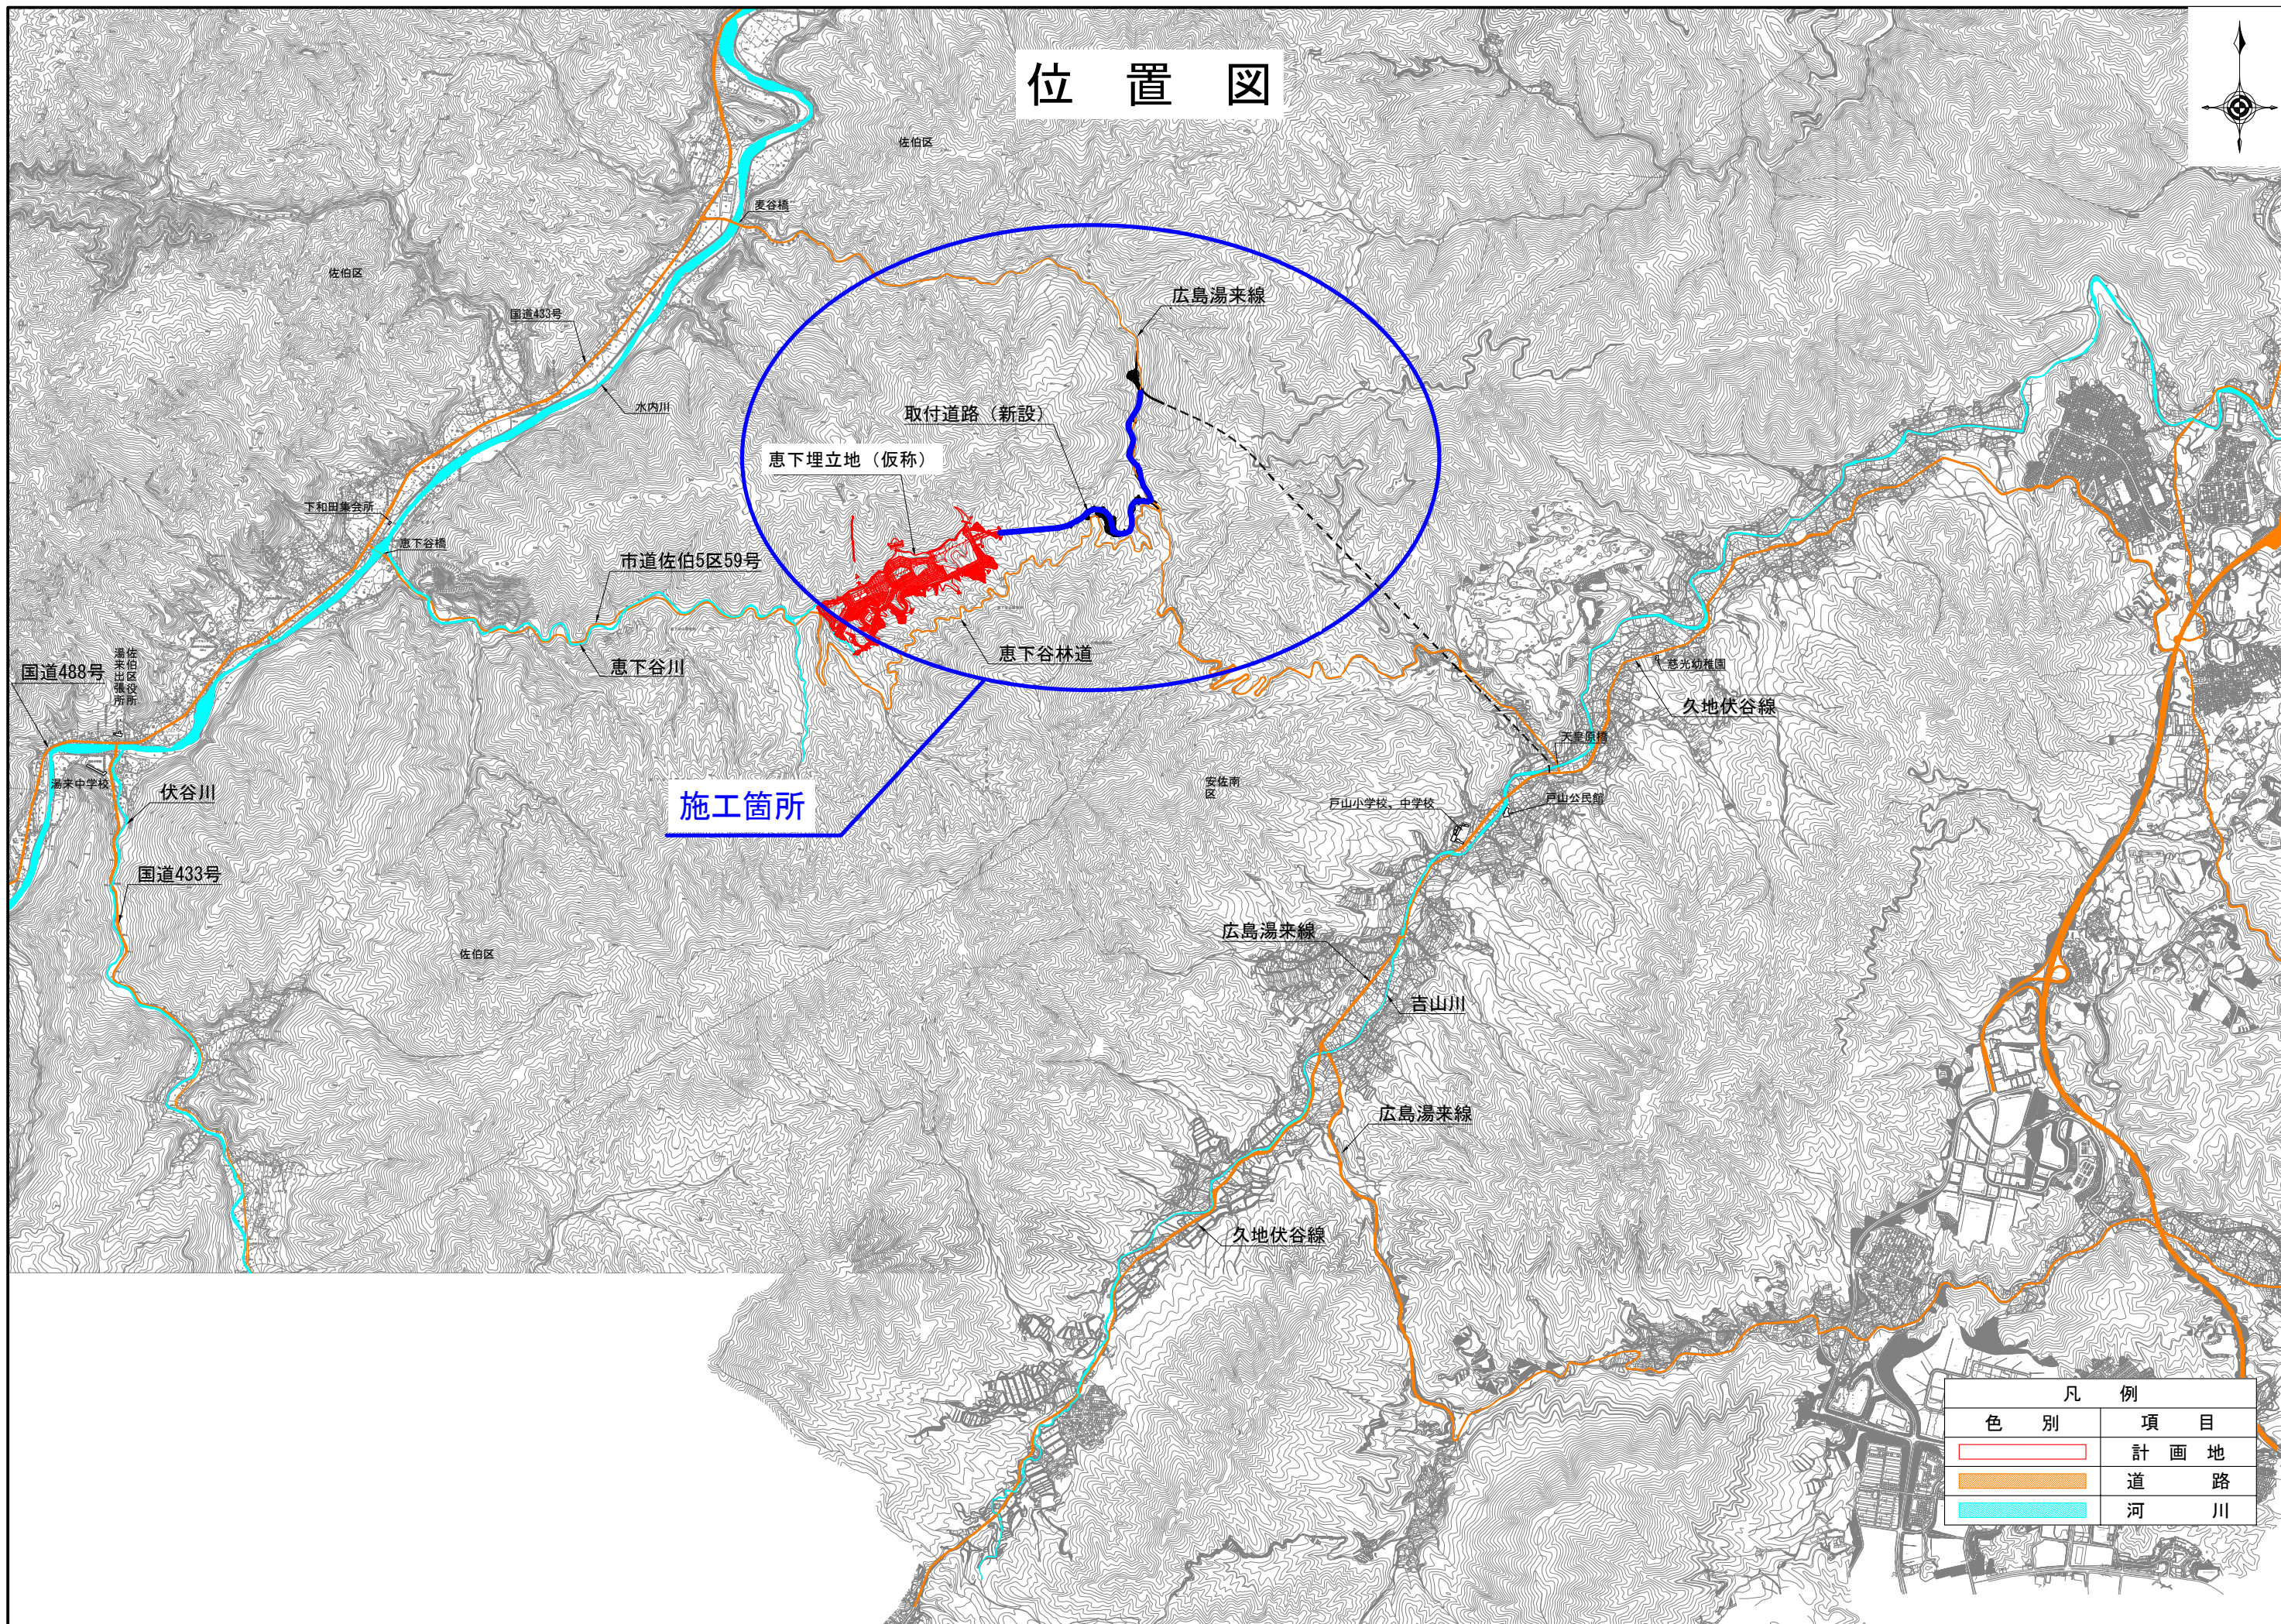

# 位置図

施工箇所

凡例	
色別	項目
<span style="display:inline-block; width:20px; height:10px; background-color:red; border:1px solid black;"></span>	計画地
<span style="display:inline-block; width:20px; height:10px; background-color:orange; border:1px solid black;"></span>	道路
<span style="display:inline-block; width:20px; height:10px; background-color:cyan; border:1px solid black;"></span>	河川