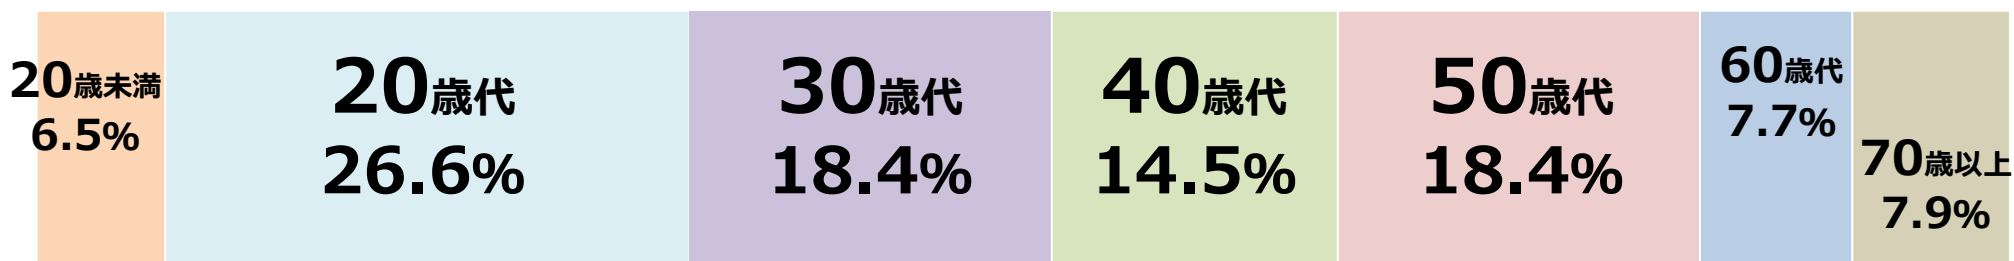

# 年代別感染者数

● 7/1-11/30 広島市 85-498例目 (414例)

● 11/1-11/30 広島市 358-498例目 (141例)