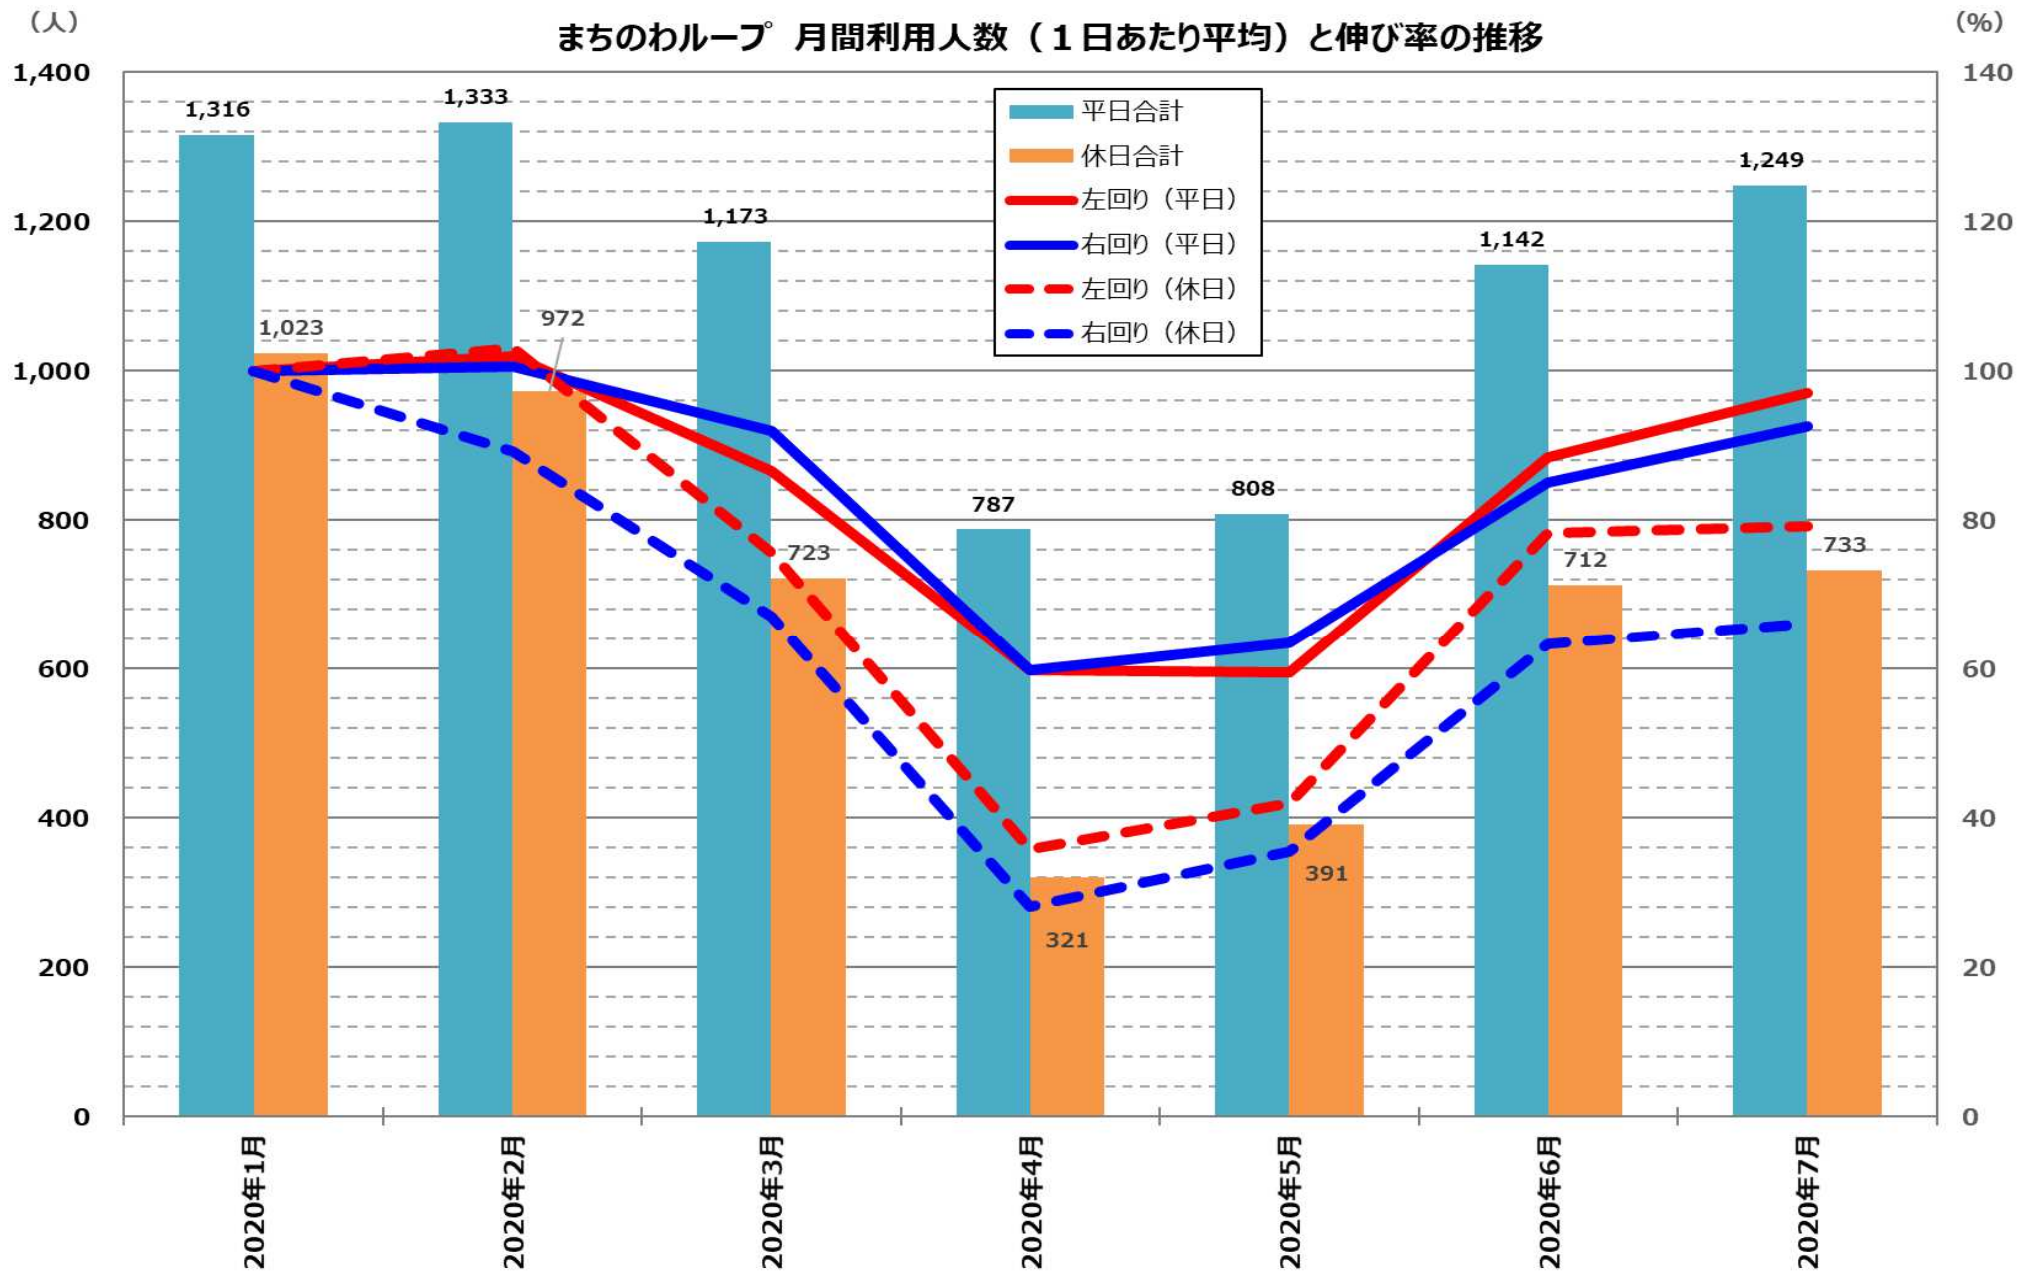

エキまちループ 月間利用人数（平日1日あたり平均）と伸び率の推移

(人)

エキまちループ 月間利用人数推移 (休日1日あたり平均)

(人)

エキまちループ 月間利用人数（休日1日あたり平均）と伸び率の推移

(%)

2020年5月2日～6月19日まで全便運休

まちのわろっ 月間利用人数（1日あたり平均）と伸び率の推移

広島みなと新線 月間利用人数（1日あたり平均）と伸び率の推移