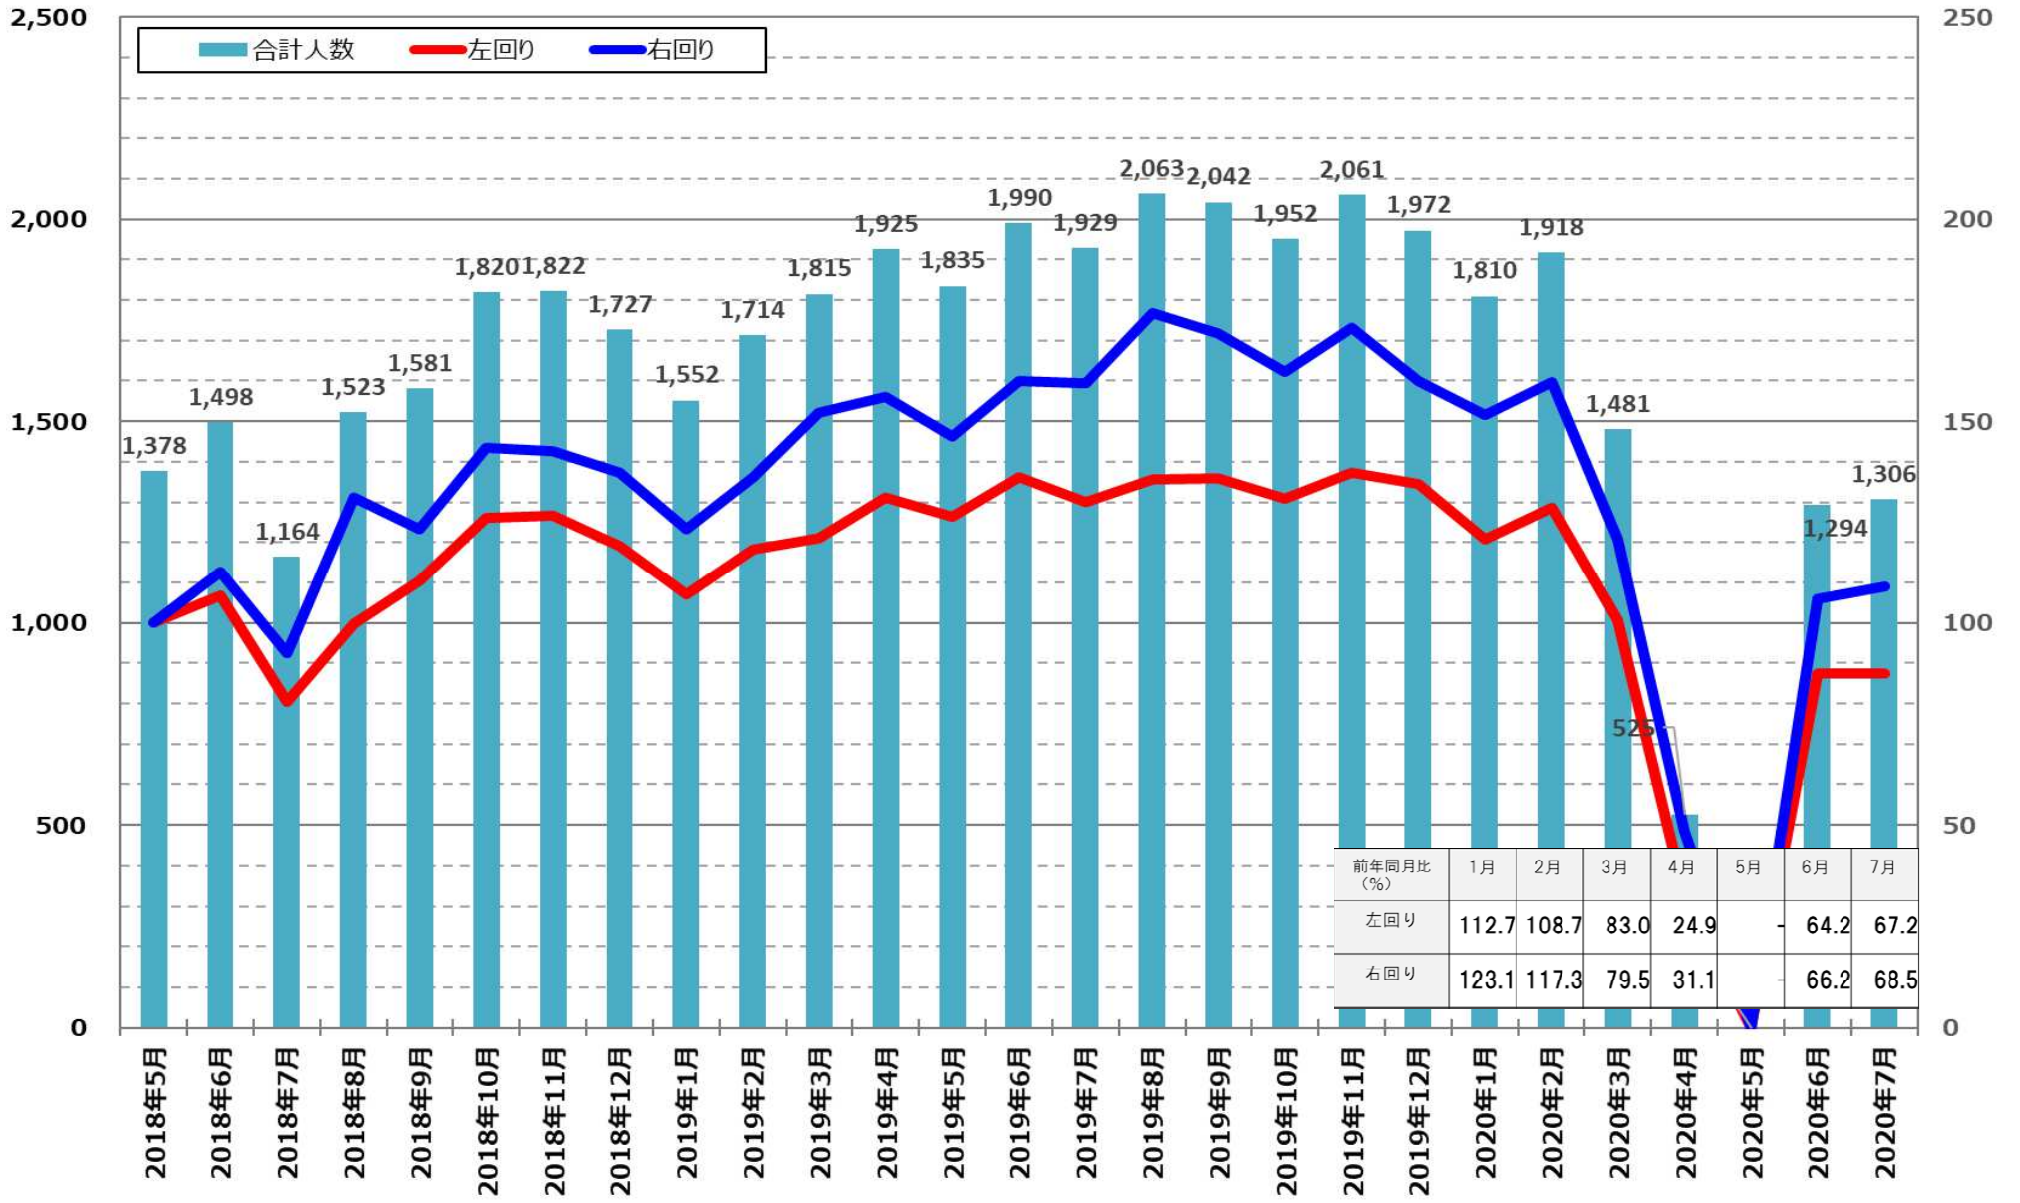

エキまちループ 月間利用人数（平日1日あたり平均）と伸び率の推移

(人)

エキまちループ 月間利用人数推移 (休日1日あたり平均)

(人)

エキまちループ 月間利用人数（休日1日あたり平均）と伸び率の推移

(%)

2020年5月2日～6月19日まで全便運休

まちのわろっ 月間利用人数（1日あたり平均）と伸び率の推移

広島みなと新線 月間利用人数（1日あたり平均）と伸び率の推移