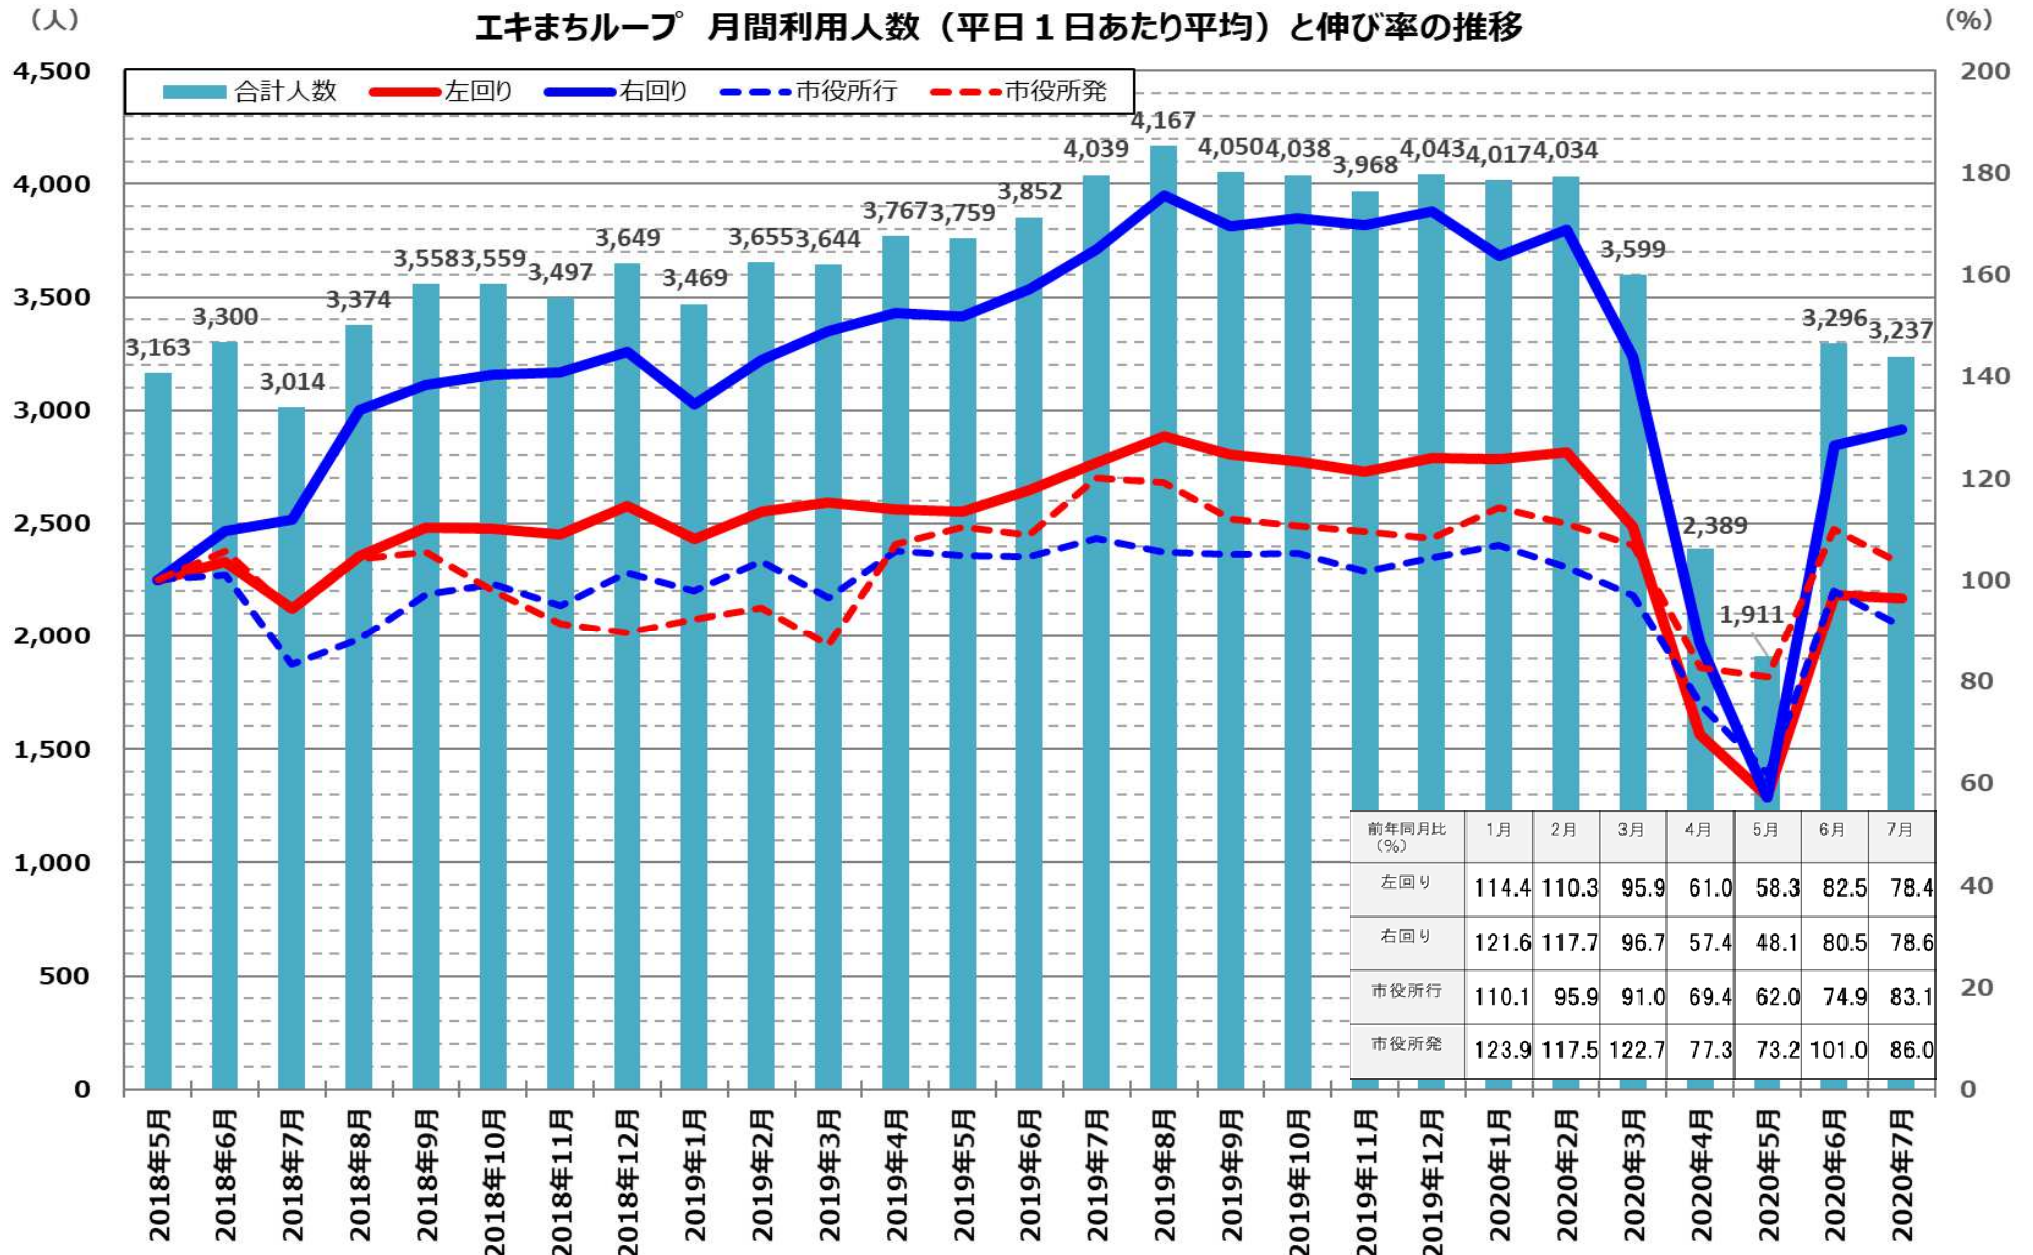

エキまちループ 月間利用人数（平日1日あたり平均）と伸び率の推移

(人)

エキまちループ 月間利用人数推移 (休日1日あたり平均)

(人)

エキまちループ 月間利用人数（休日1日あたり平均）と伸び率の推移

(%)

2020年5月2日～6月19日まで全便運休

まちのわろっ 月間利用人数（1日あたり平均）と伸び率の推移

広島みなと新線 月間利用人数（1日あたり平均）と伸び率の推移