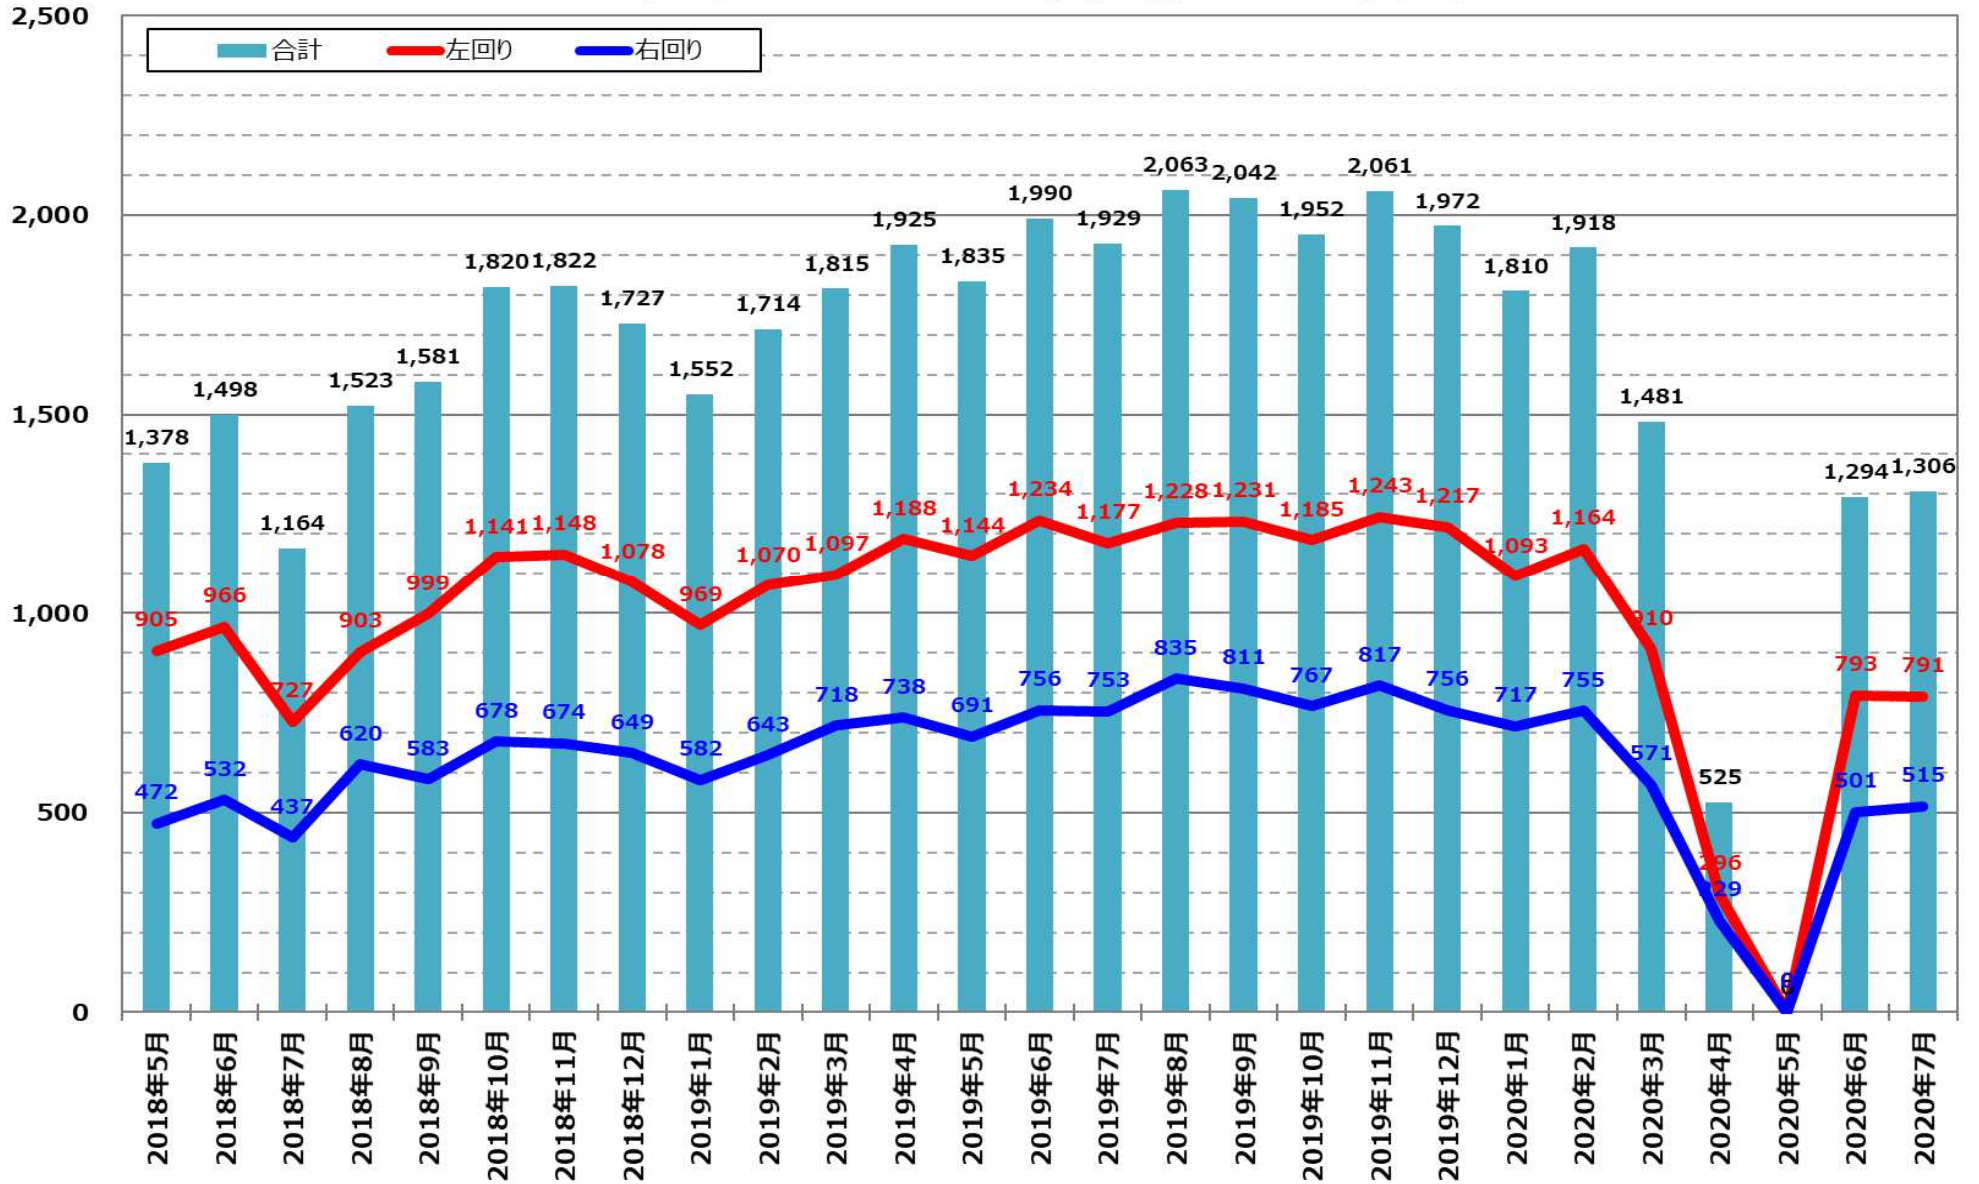

エキまちループ 月間利用人数（平日1日あたり平均）と伸び率の推移

(人)

エキまちループ 月間利用人数推移 (休日1日あたり平均)

(人)

エキまちループ 月間利用人数（休日1日あたり平均）と伸び率の推移

(%)

2020年5月2日～6月19日まで全便運休

まちのわろっ 月間利用人数（1日あたり平均）と伸び率の推移

広島みなと新線 月間利用人数（1日あたり平均）と伸び率の推移