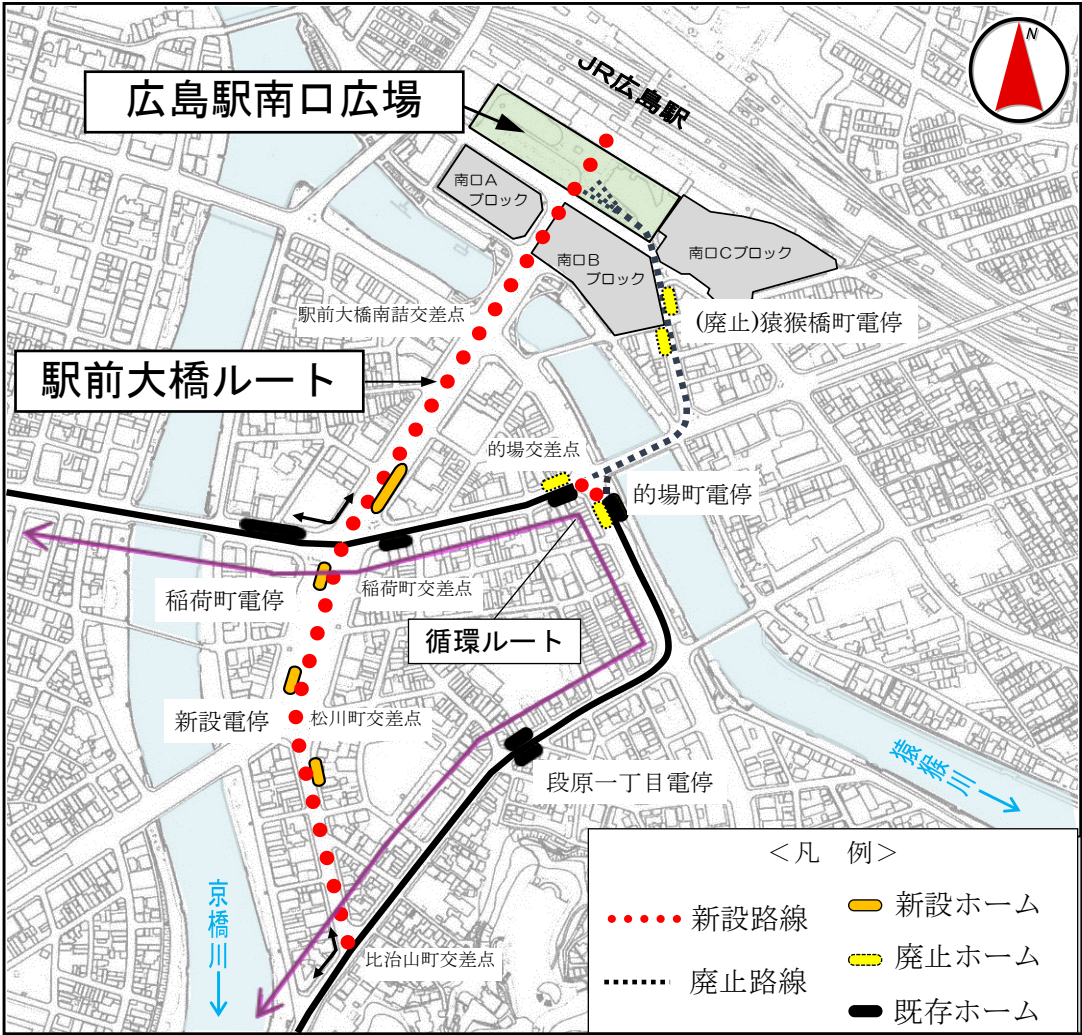

路面電車のルート図

<駅前大橋ルートと南口広場>

<循環ルート>