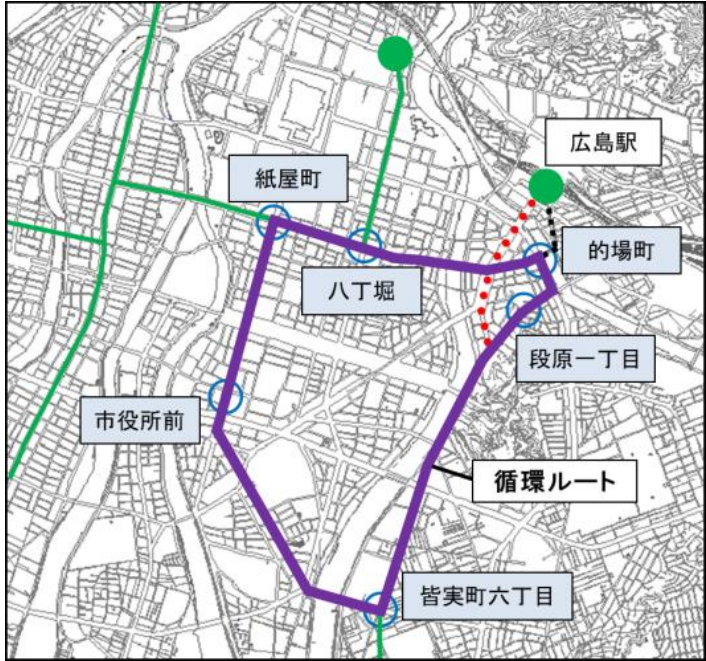

路面電車のルート図

<駅前大橋ルートと南口広場>

<循環ルート>