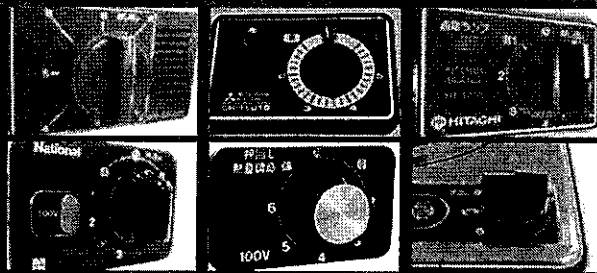

# 火災事故防止に向けて 改修のお願い

1977年から2004年までに製造したキッチンユニット等でご使用の電気こんろを探しています

身体や物が接触し、意図せずスイッチが「入」となる可能性がある構造であったために、電気こんろの上や周囲に可燃物が置かれていて、火災事故に至る危険性があります。

一口こんろ (前面操作) ※写真は富士工業製

一口こんろ (上面操作)

複数口こんろ (前面操作のみ)

## 対象製品 スイッチ部外観例

つまみが飛び出している電気こんろが対象です。