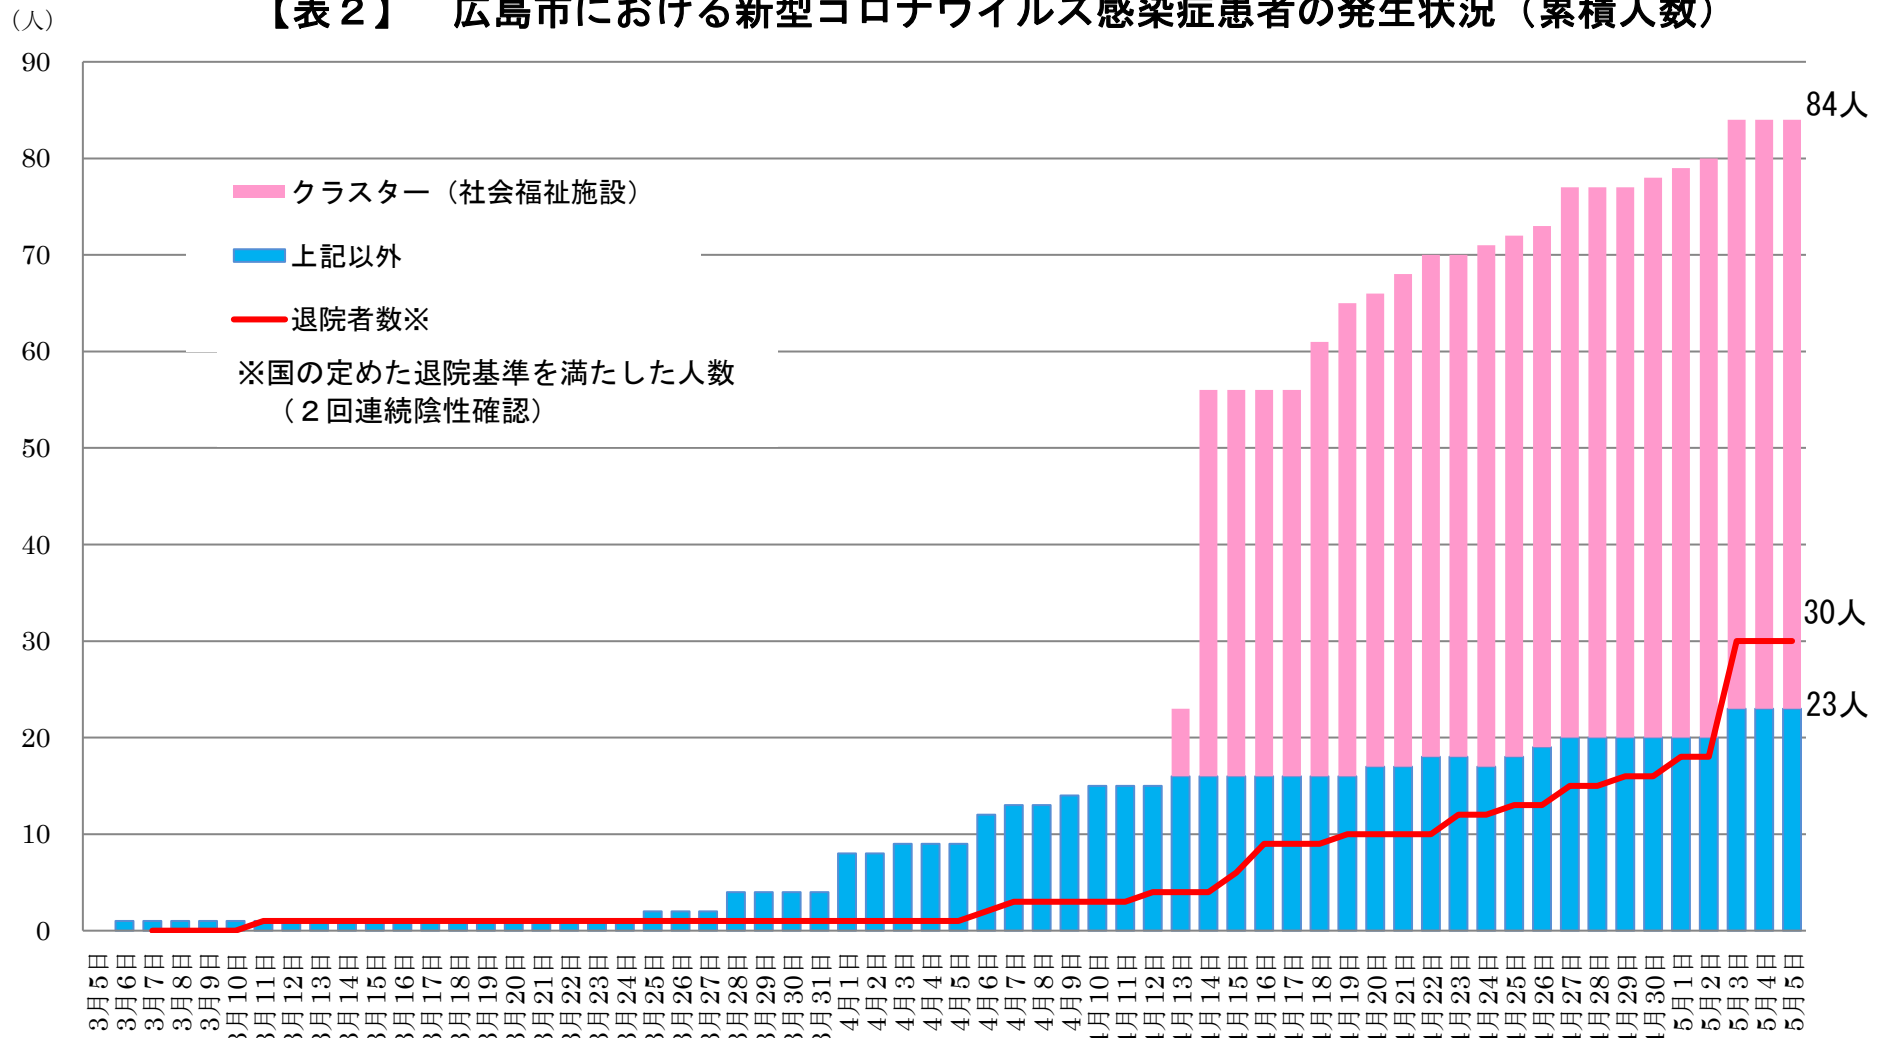

【表2】 広島市における新型コロナウイルス感染症患者の発生状況（累積人数）

国緊急事態宣言（7都府県）

県感染拡大警戒宣言

国緊急事態宣言（全国）

県緊急事態措置