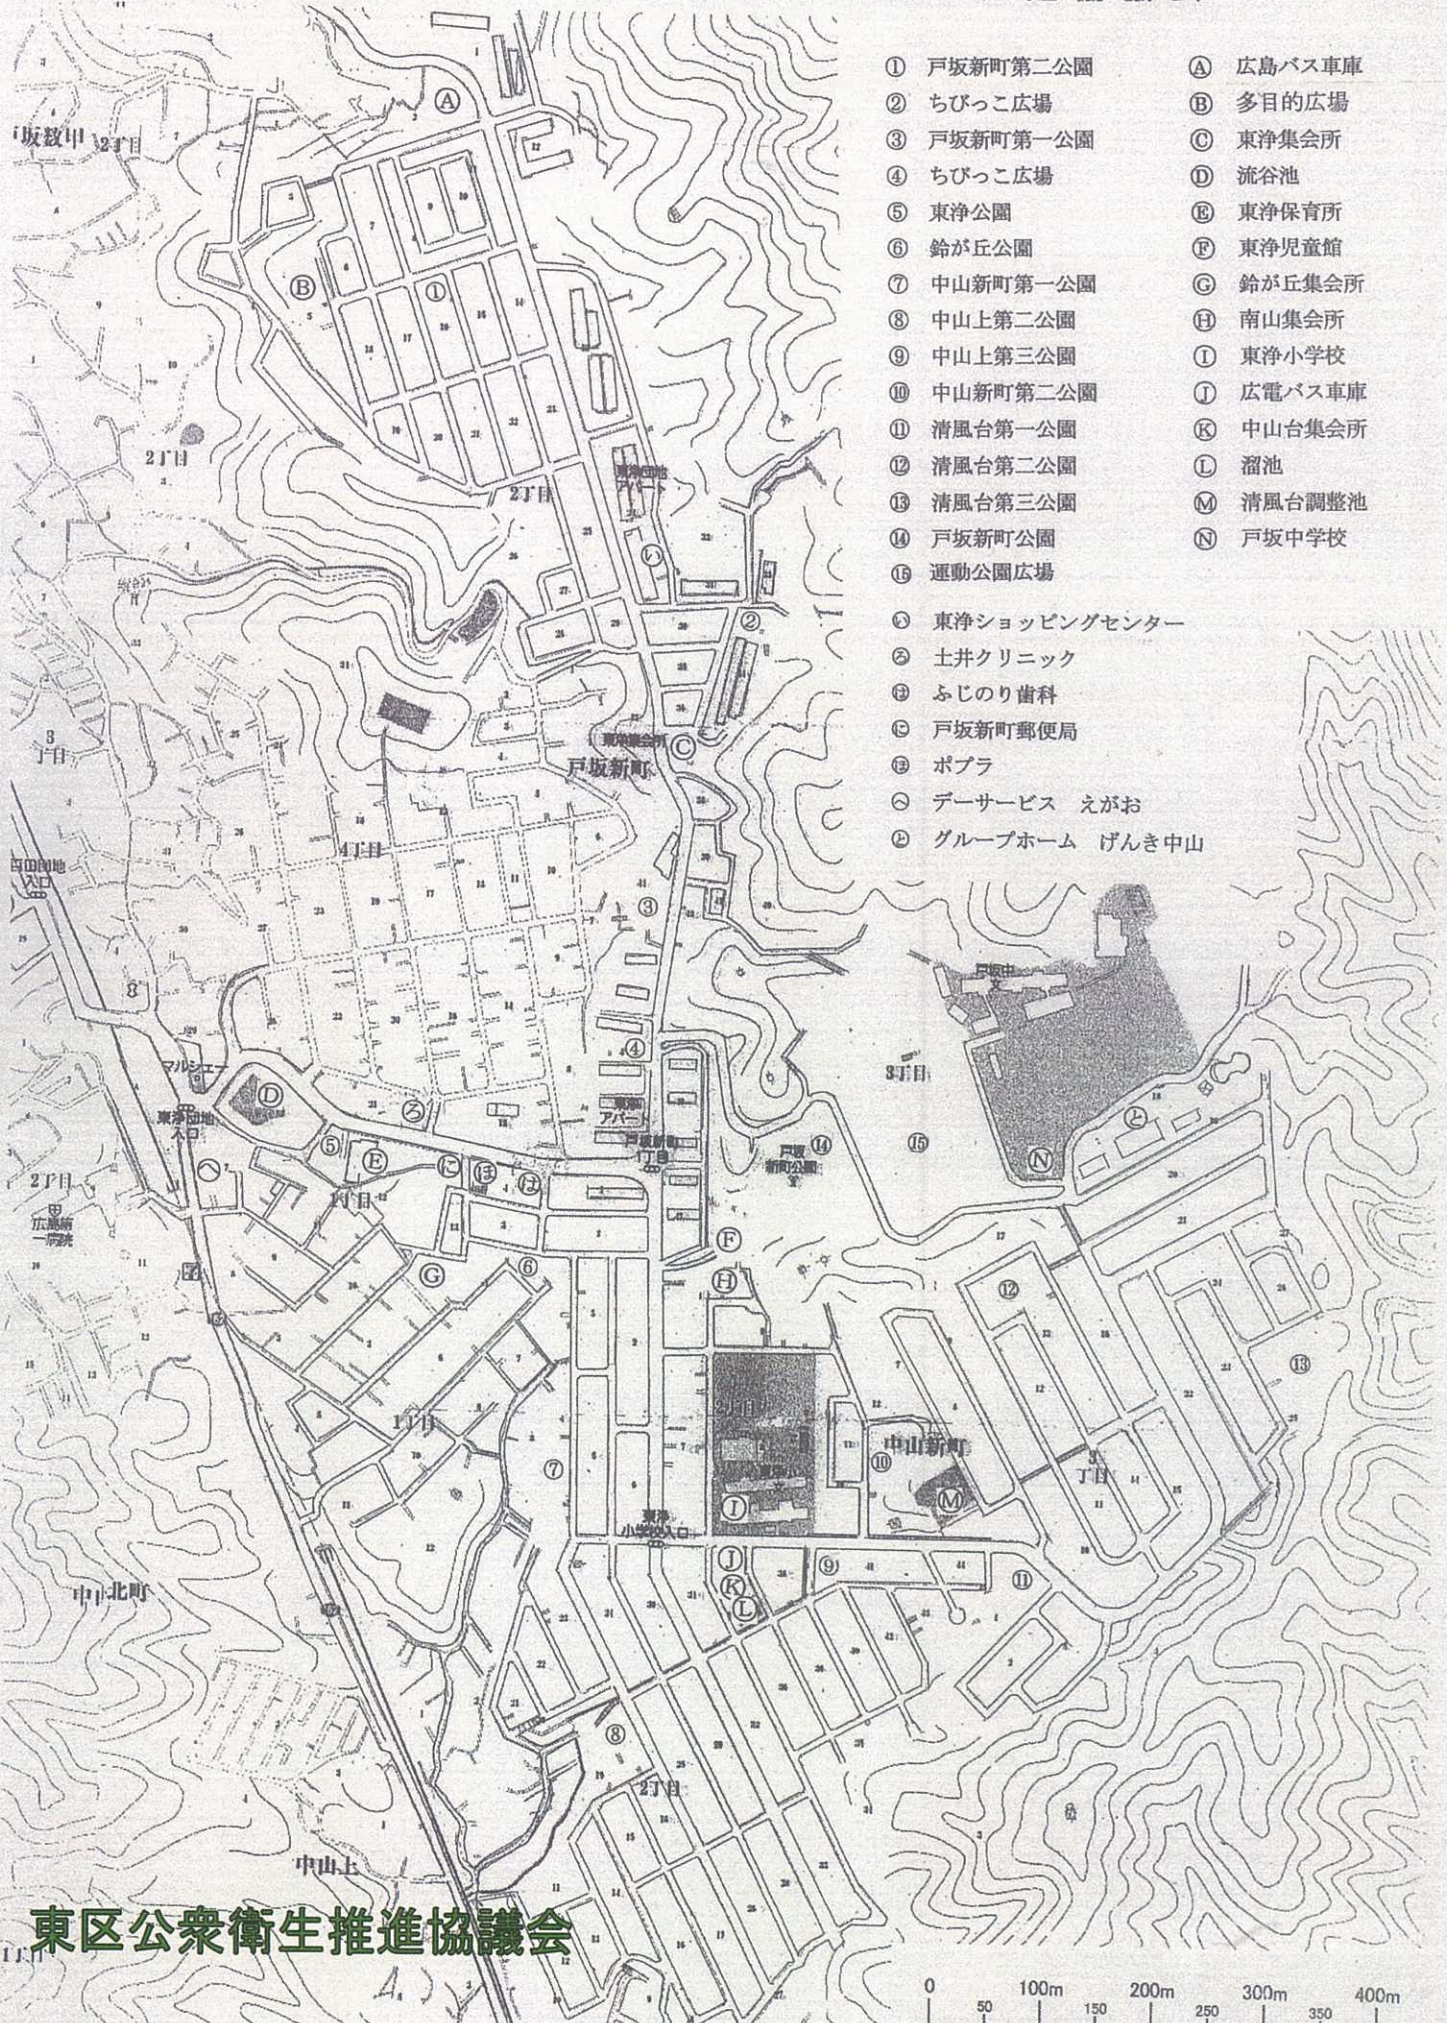

東浄学区ウォーキング マップ

東浄学区公衆衛生推進協議会

- | | |
|-----------------|----------|
| ① 戸坂新町第二公園 | Ⓐ 広島バス車庫 |
| ② ちびっこ広場 | Ⓑ 多目的広場 |
| ③ 戸坂新町第一公園 | Ⓒ 東浄集会所 |
| ④ ちびっこ広場 | Ⓓ 流谷池 |
| ⑤ 東浄公園 | Ⓔ 東浄保育所 |
| ⑥ 鈴が丘公園 | Ⓕ 東浄児童館 |
| ⑦ 中山新町第一公園 | Ⓖ 鈴が丘集会所 |
| ⑧ 中山上第二公園 | Ⓗ 南山集会所 |
| ⑨ 中山上第三公園 | Ⓘ 東浄小学校 |
| ⑩ 中山新町第二公園 | Ⓝ 広電バス車庫 |
| ⑪ 清風台第一公園 | Ⓚ 中山台集会所 |
| ⑫ 清風台第二公園 | Ⓛ 溜池 |
| ⑬ 清風台第三公園 | Ⓜ 清風台調整池 |
| ⑭ 戸坂新町公園 | Ⓝ 戸坂中学校 |
| ⑮ 運動公園広場 | |
| Ⓞ 東浄ショッピングセンター | |
| Ⓟ 土井クリニック | |
| Ⓠ ふじのり歯科 | |
| Ⓡ 戸坂新町郵便局 | |
| Ⓢ ポプラ | |
| Ⓣ デーサービス えがお | |
| Ⓤ グループホーム げんき中山 | |