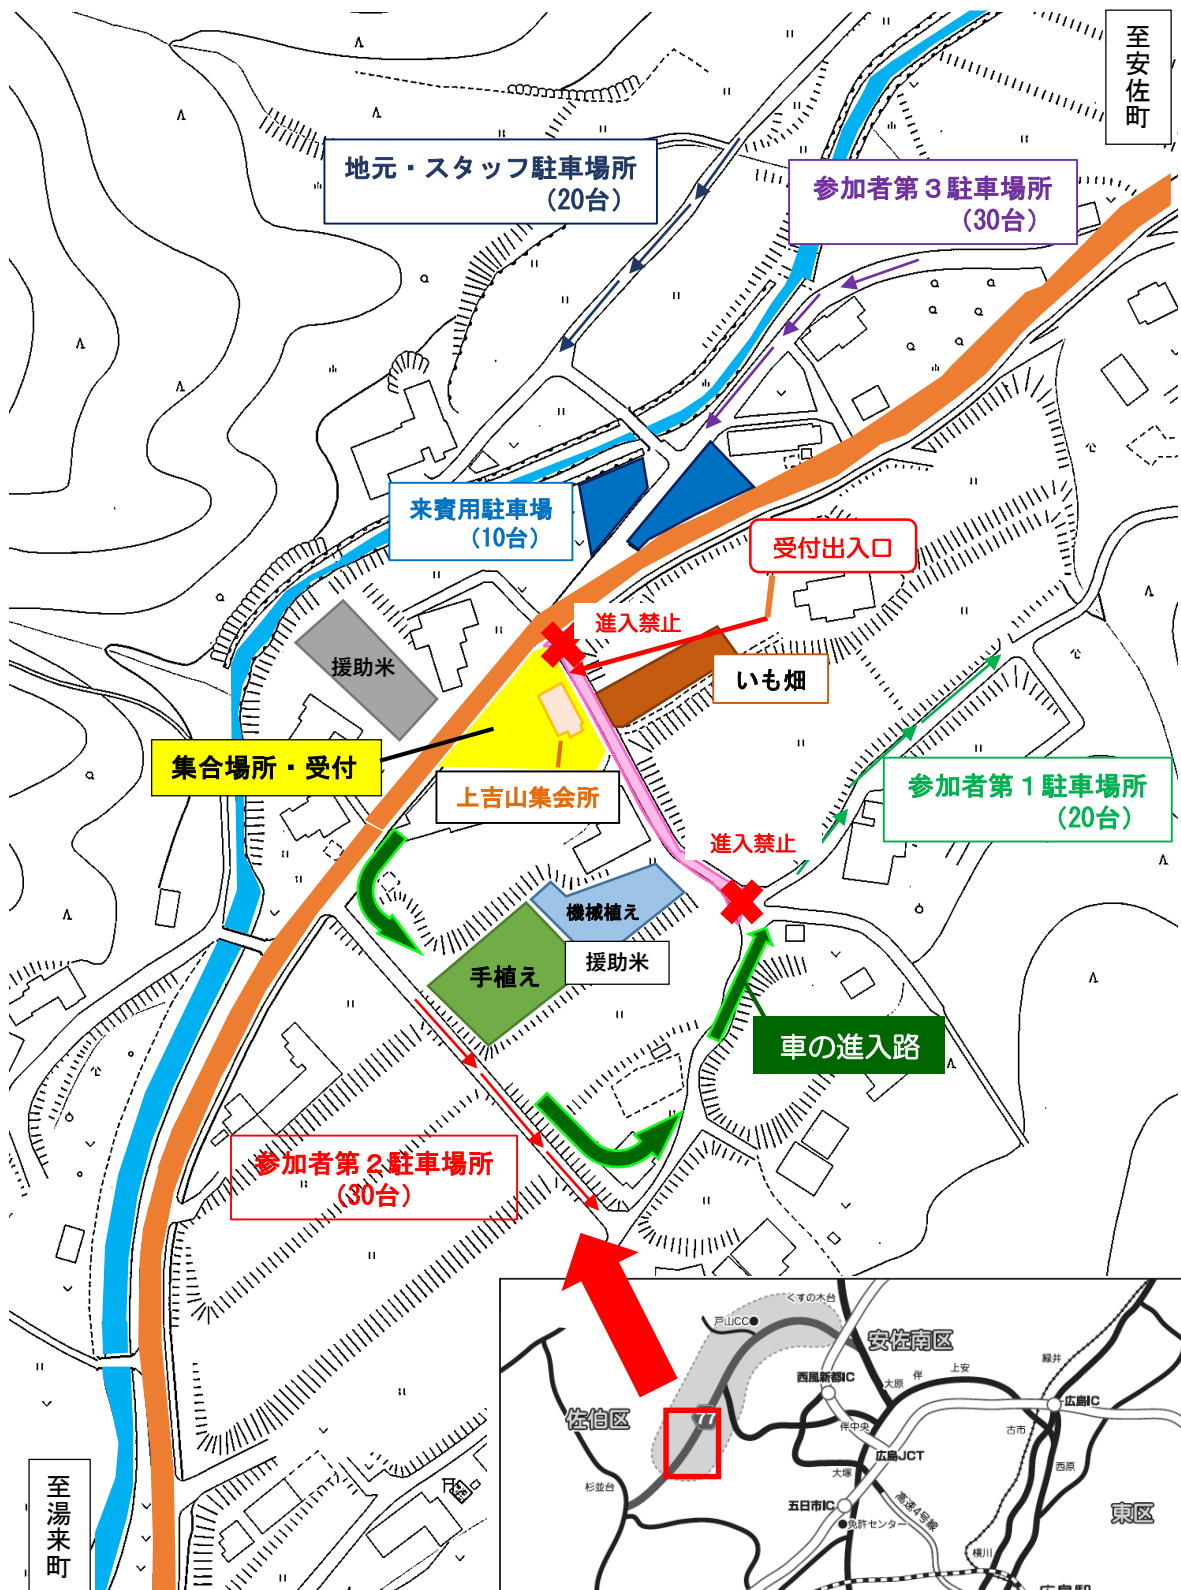

海外援助米産事業会場

県道からの出入りは危険なため、いも畑側からお入りください