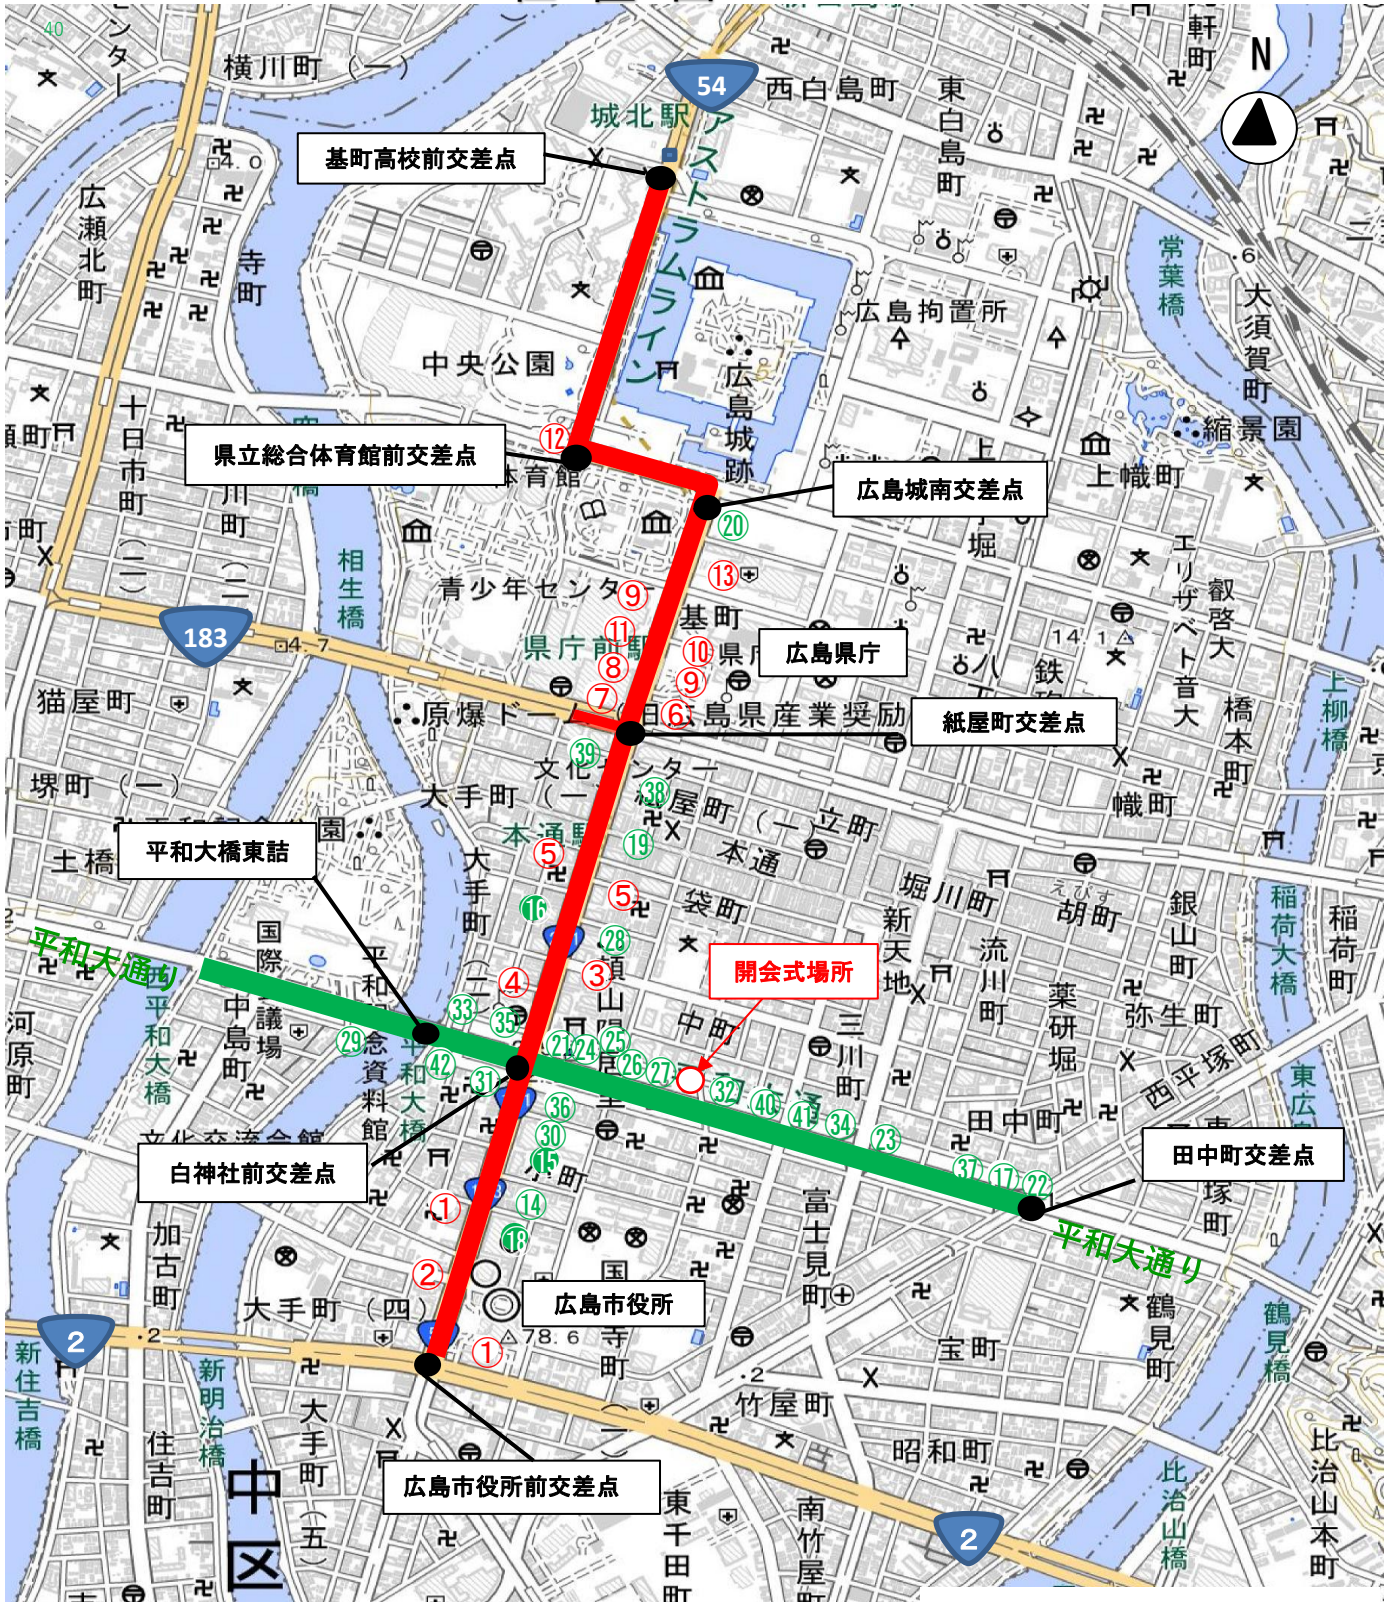

位置図

別紙1

出典：国土地理院「電子国土web」

凡例	広島国道ボランティア・ロード団体実施箇所	○
	広島市関係団体実施箇所	○
	広島市関係団体で 4/22以外の実施箇所	●