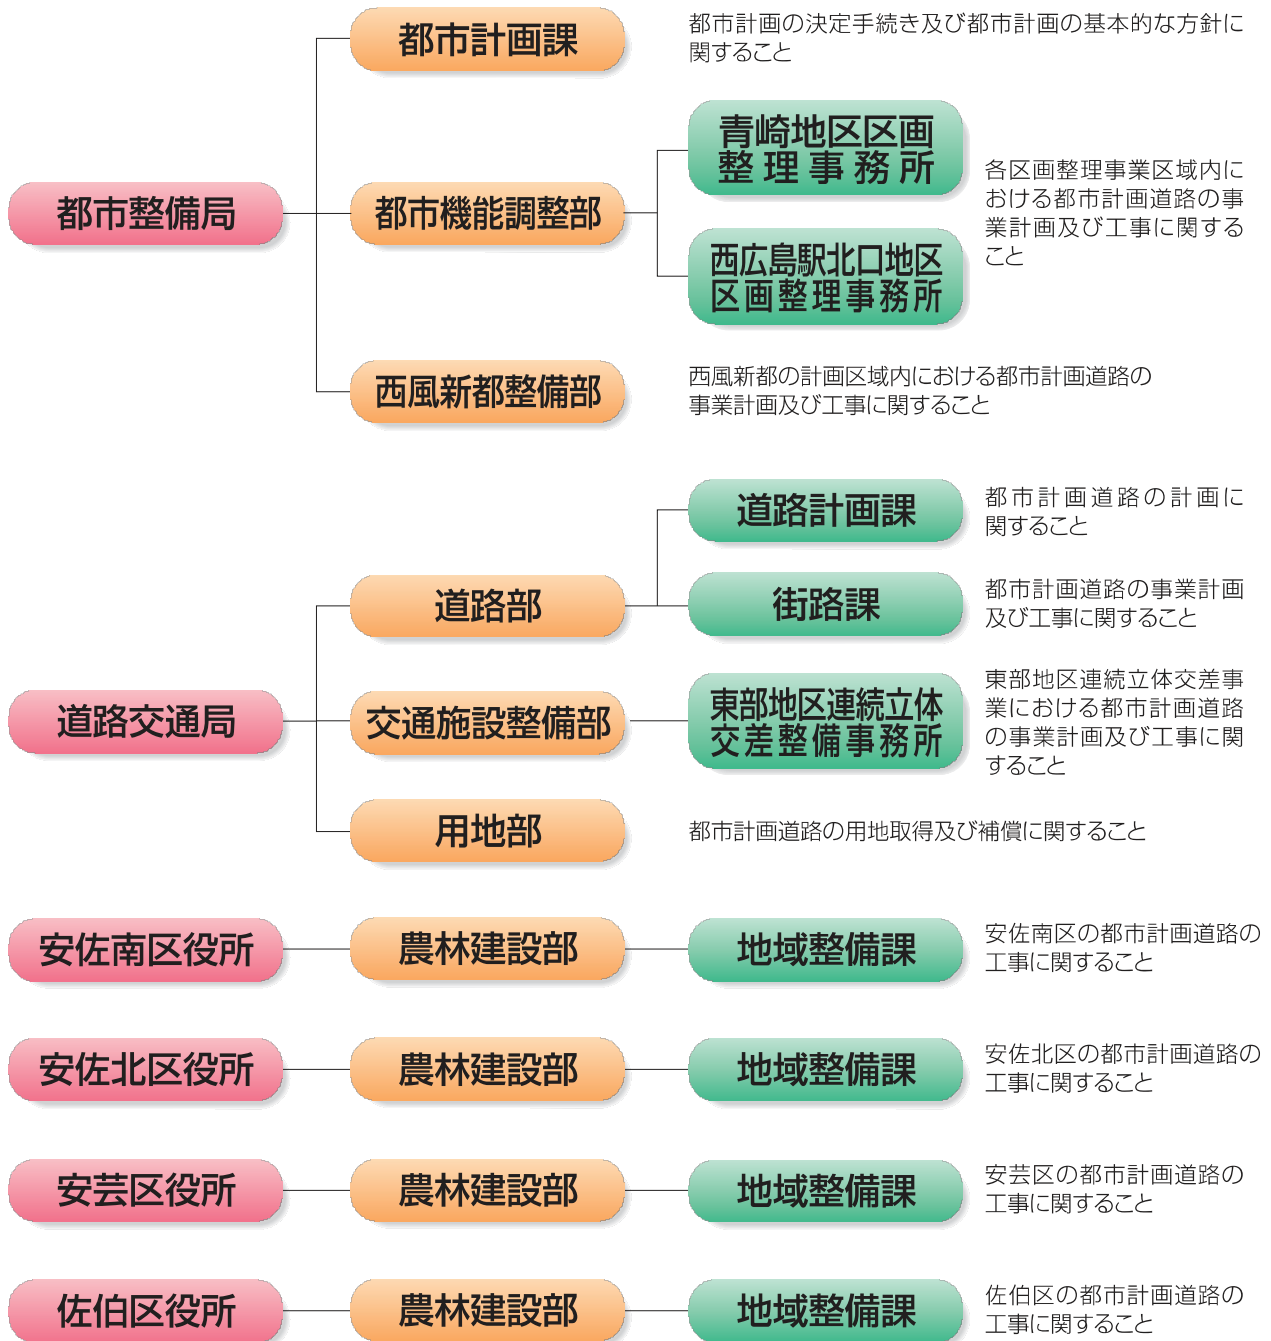

都市計画道路の関係組織を紹介します。

◆都市計画道路についてお聞きになりたいこと、お気付きのことがありましたらお気軽にご連絡ください。

広島市道路交通局道路部 道路計画課

tel.(082)504-2365(直通)

〒730-8586 広島市中区国泰寺町一丁目6番34号

発行/2026年
登録番号/広L2-2025-610