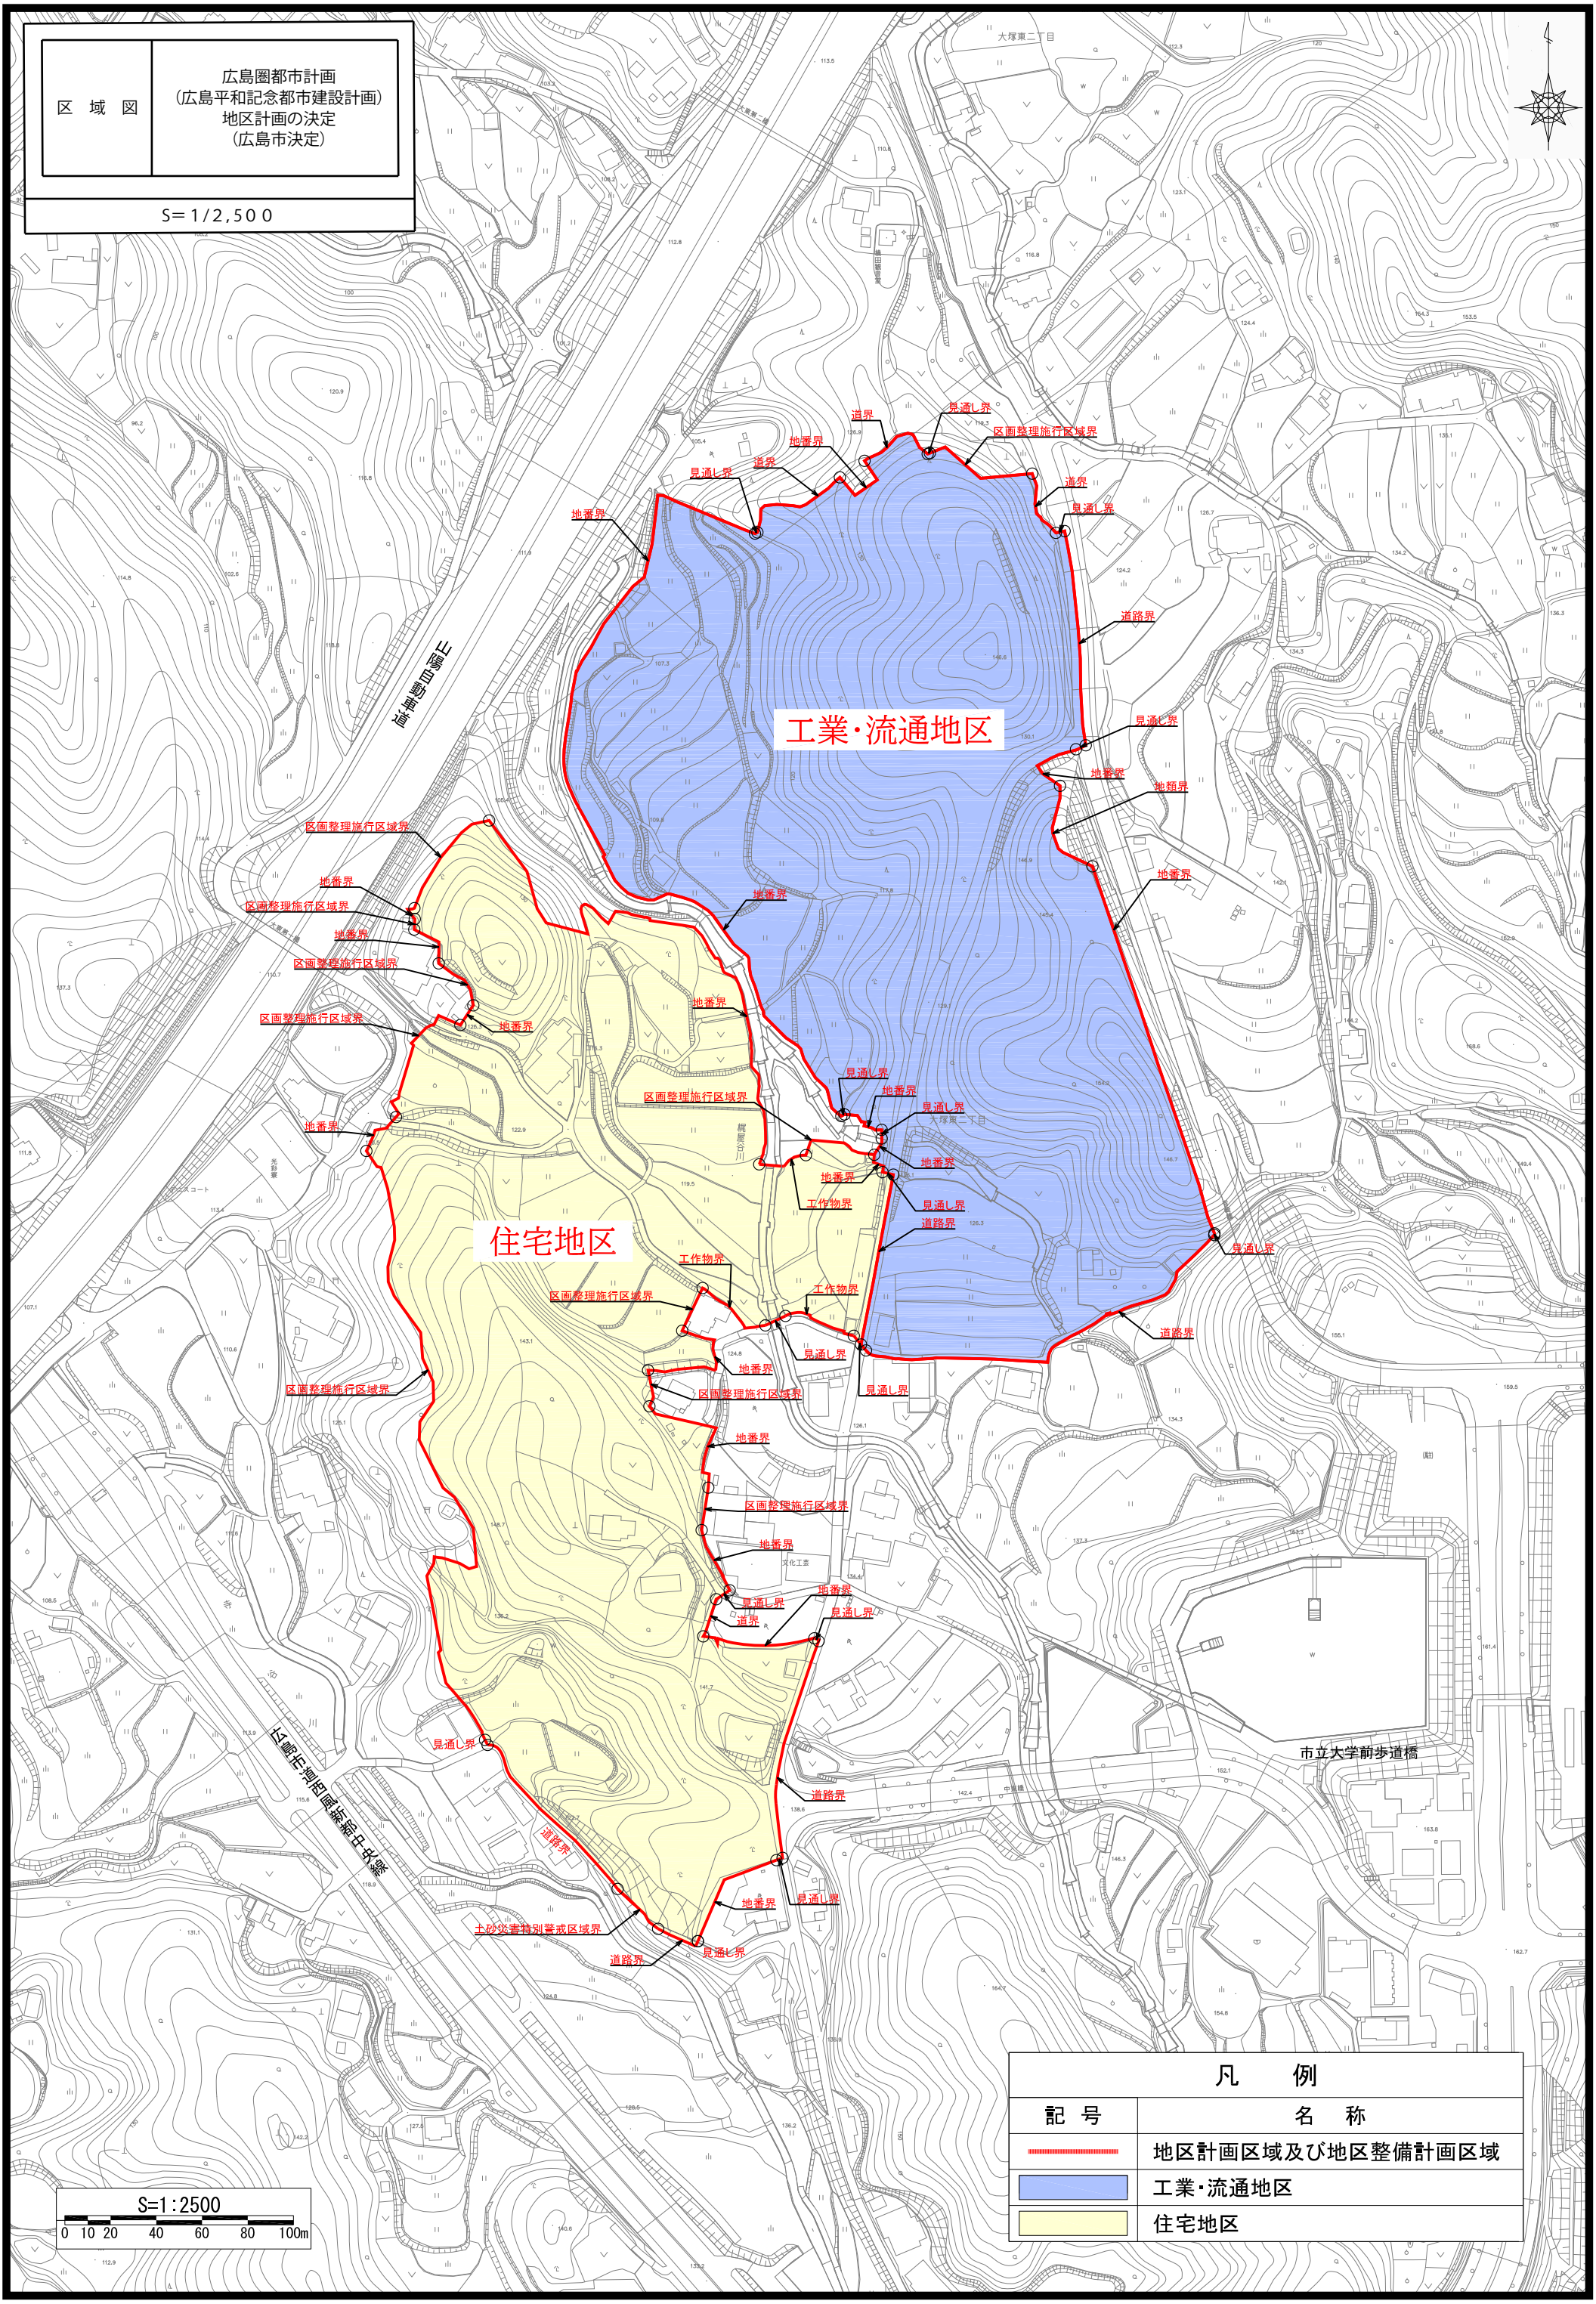

区域図
 広島圏都市計画
 (広島平和記念都市建設計画)
 地区計画の決定
 (広島市決定)

S=1/2,500

工業・流通地区

住宅地区

凡例	
記号	名称
	地区計画区域及び地区整備計画区域
	工業・流通地区
	住宅地区