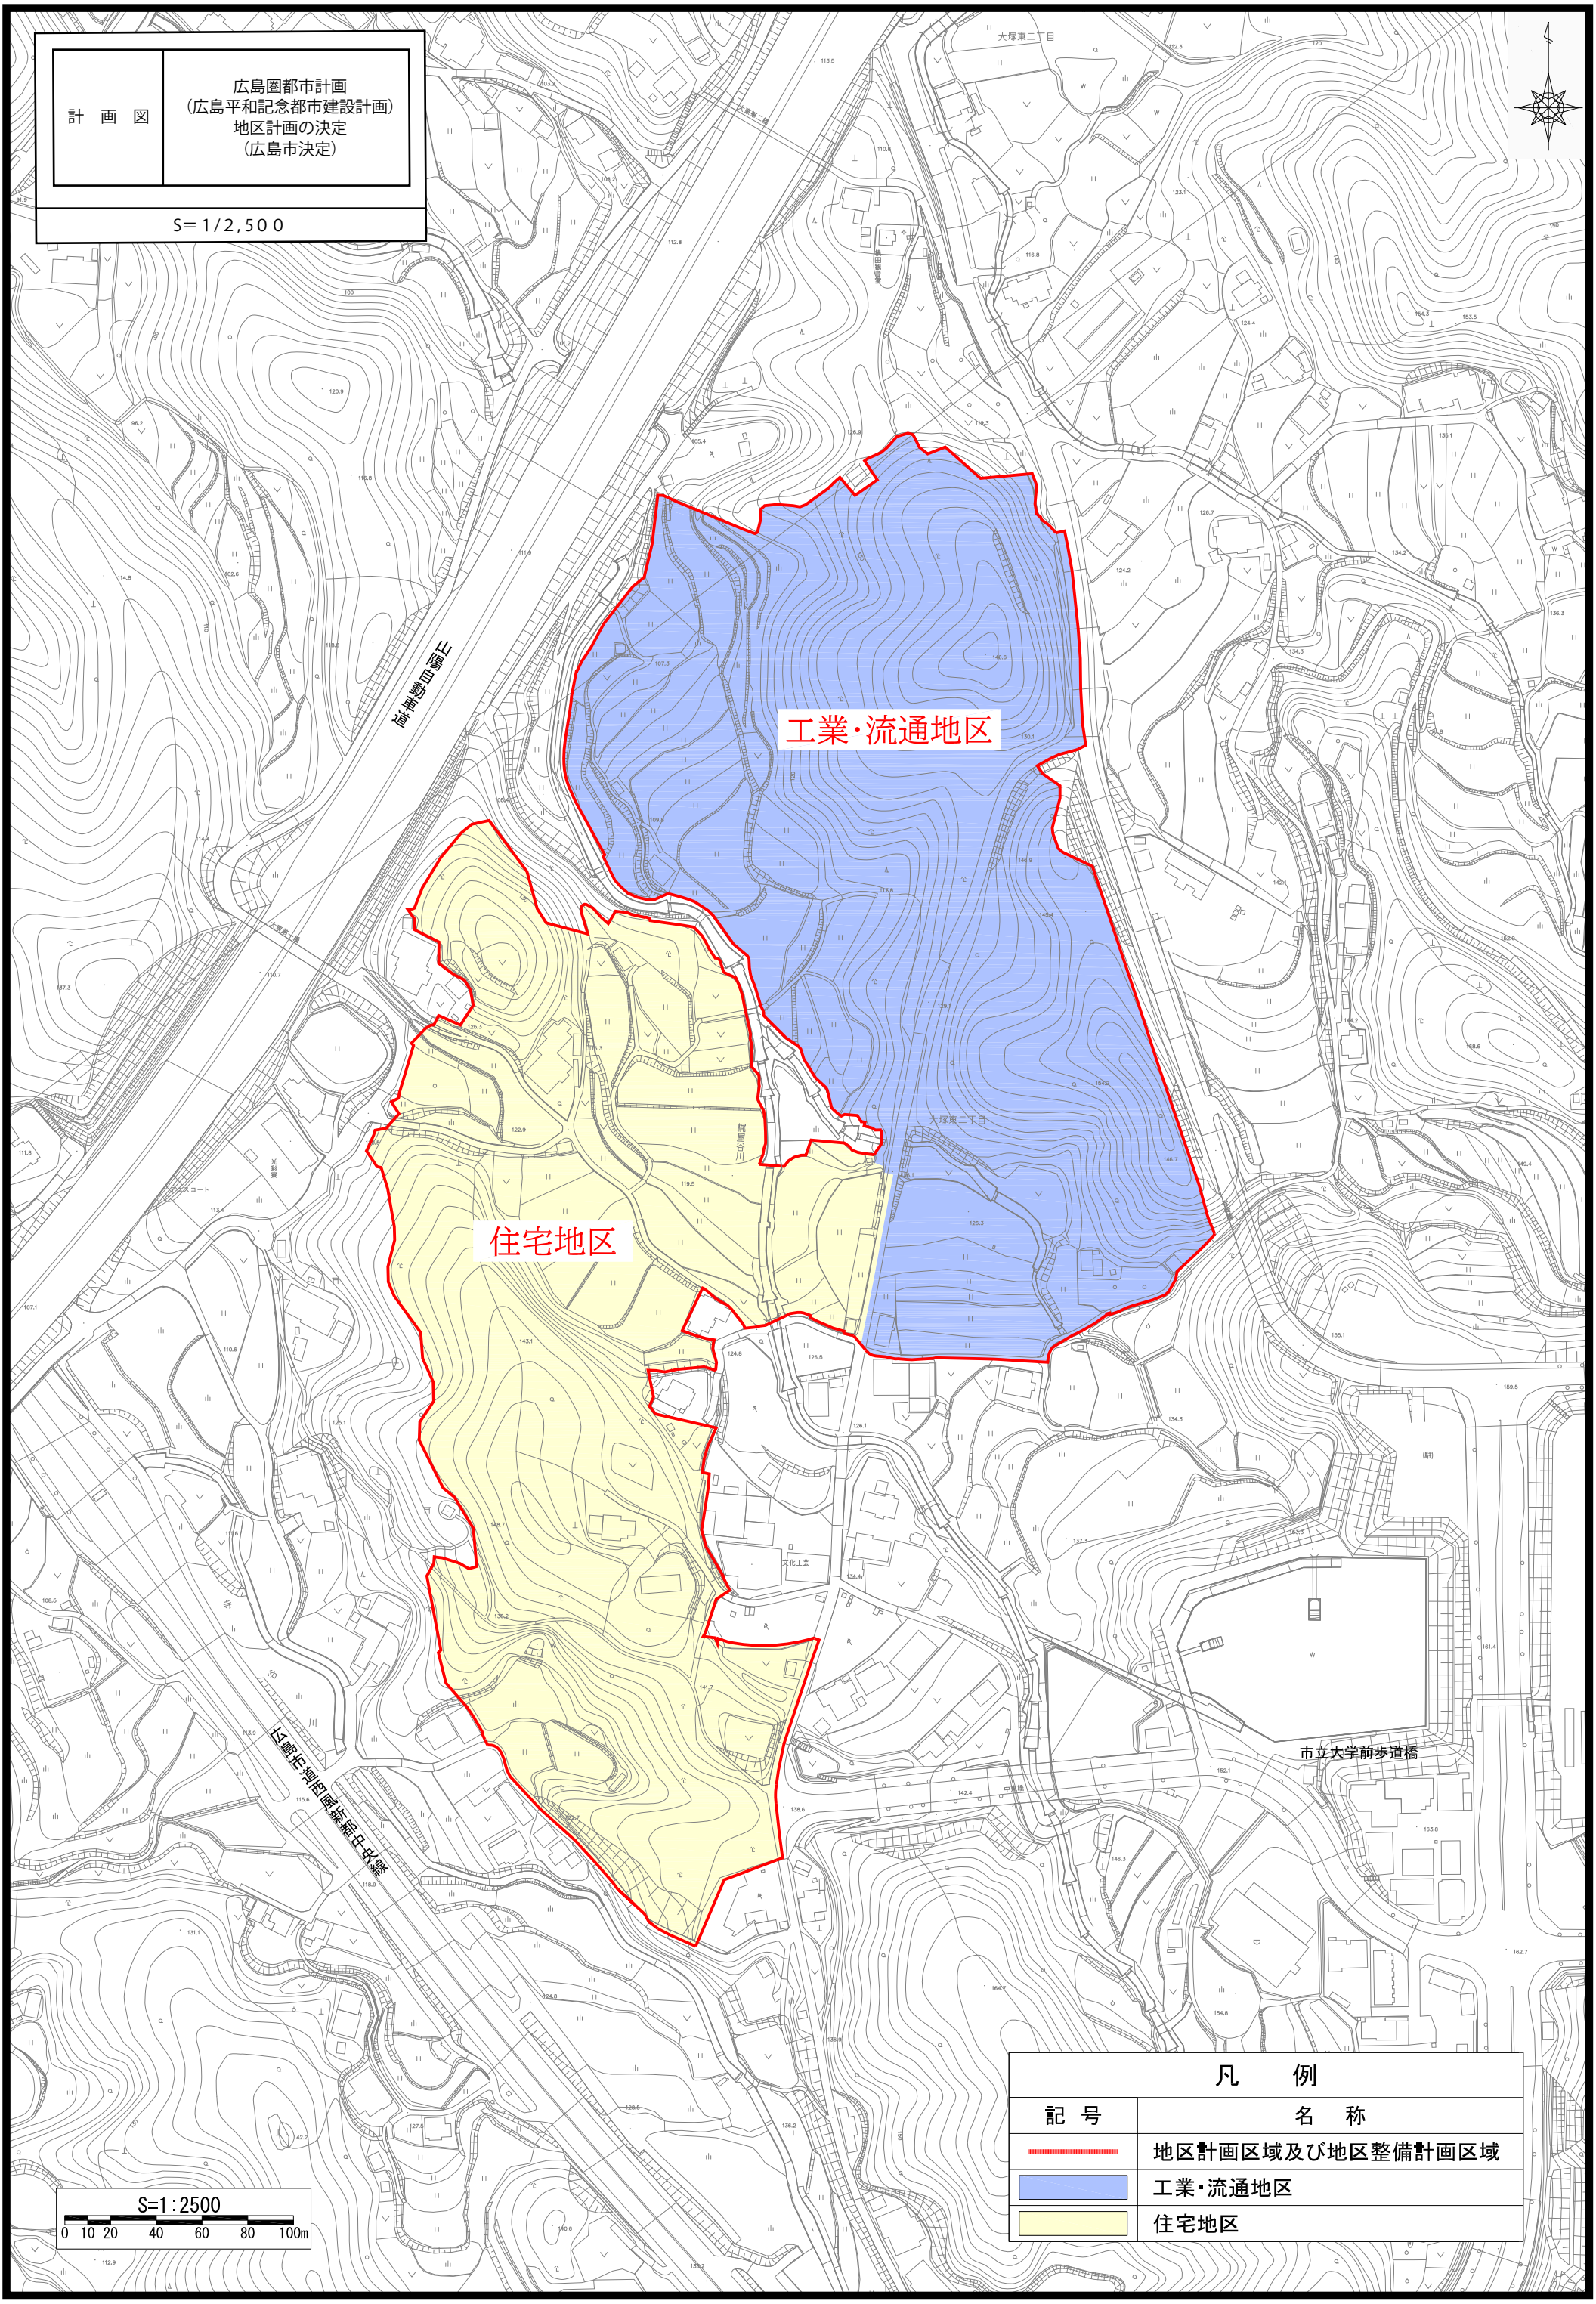

計 画 図

広島圏都市計画
(広島平和記念都市建設計画)
地区計画の決定
(広島市決定)

S=1/2,500

工業・流通地区

住宅地区

凡 例	
記 号	名 称
	地区計画区域及び地区整備計画区域
	工業・流通地区
	住宅地区