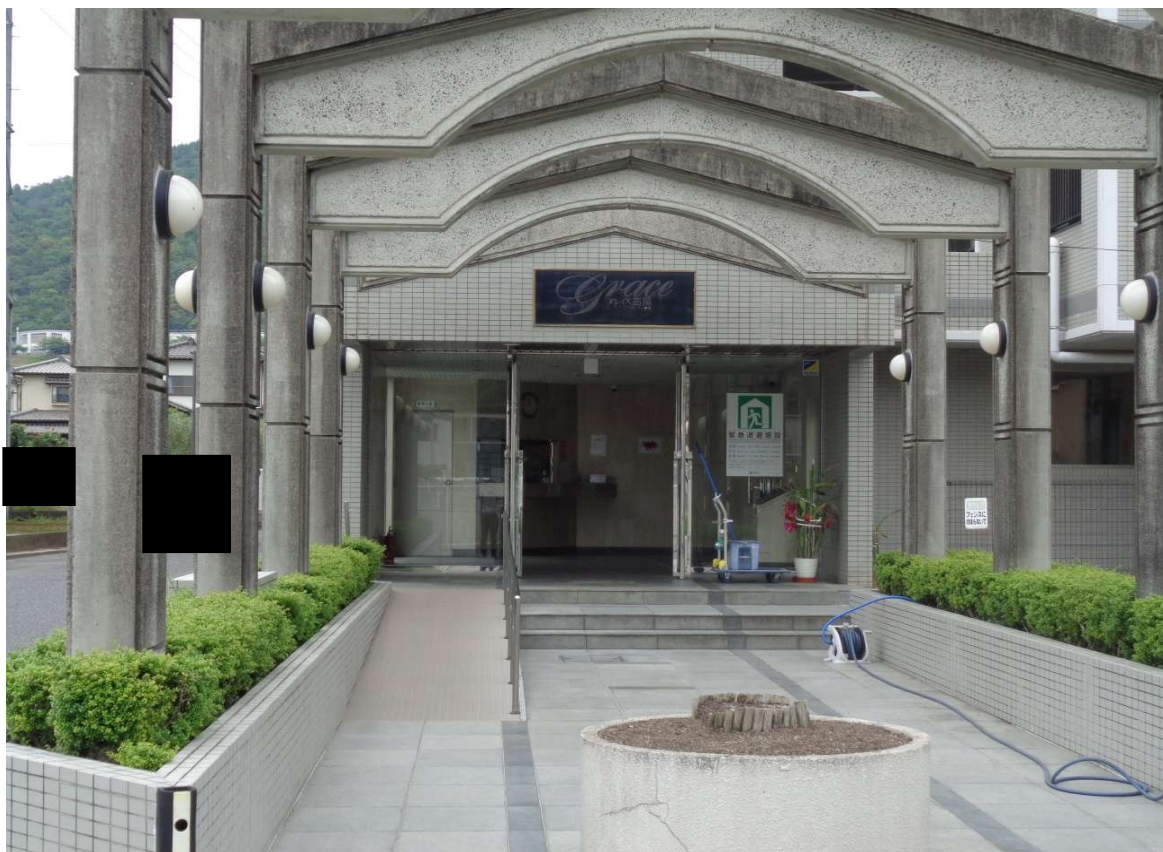

【外観1】

通路敷（建築基準法上の道路ではない）

【外観2】

公売財産の位置を示す枠線等は目安であり、境界ではありません。
公売財産は、写真によらず現況有姿での引き渡しとなります。

【入口】

【接道部分】

通路敷（建築基準法上の道路ではない）

安佐北2区888号線

公売財産の位置を示す枠線等は目安であり、境界ではありません。
公売財産は、写真によらず現況有姿での引き渡しとなります。