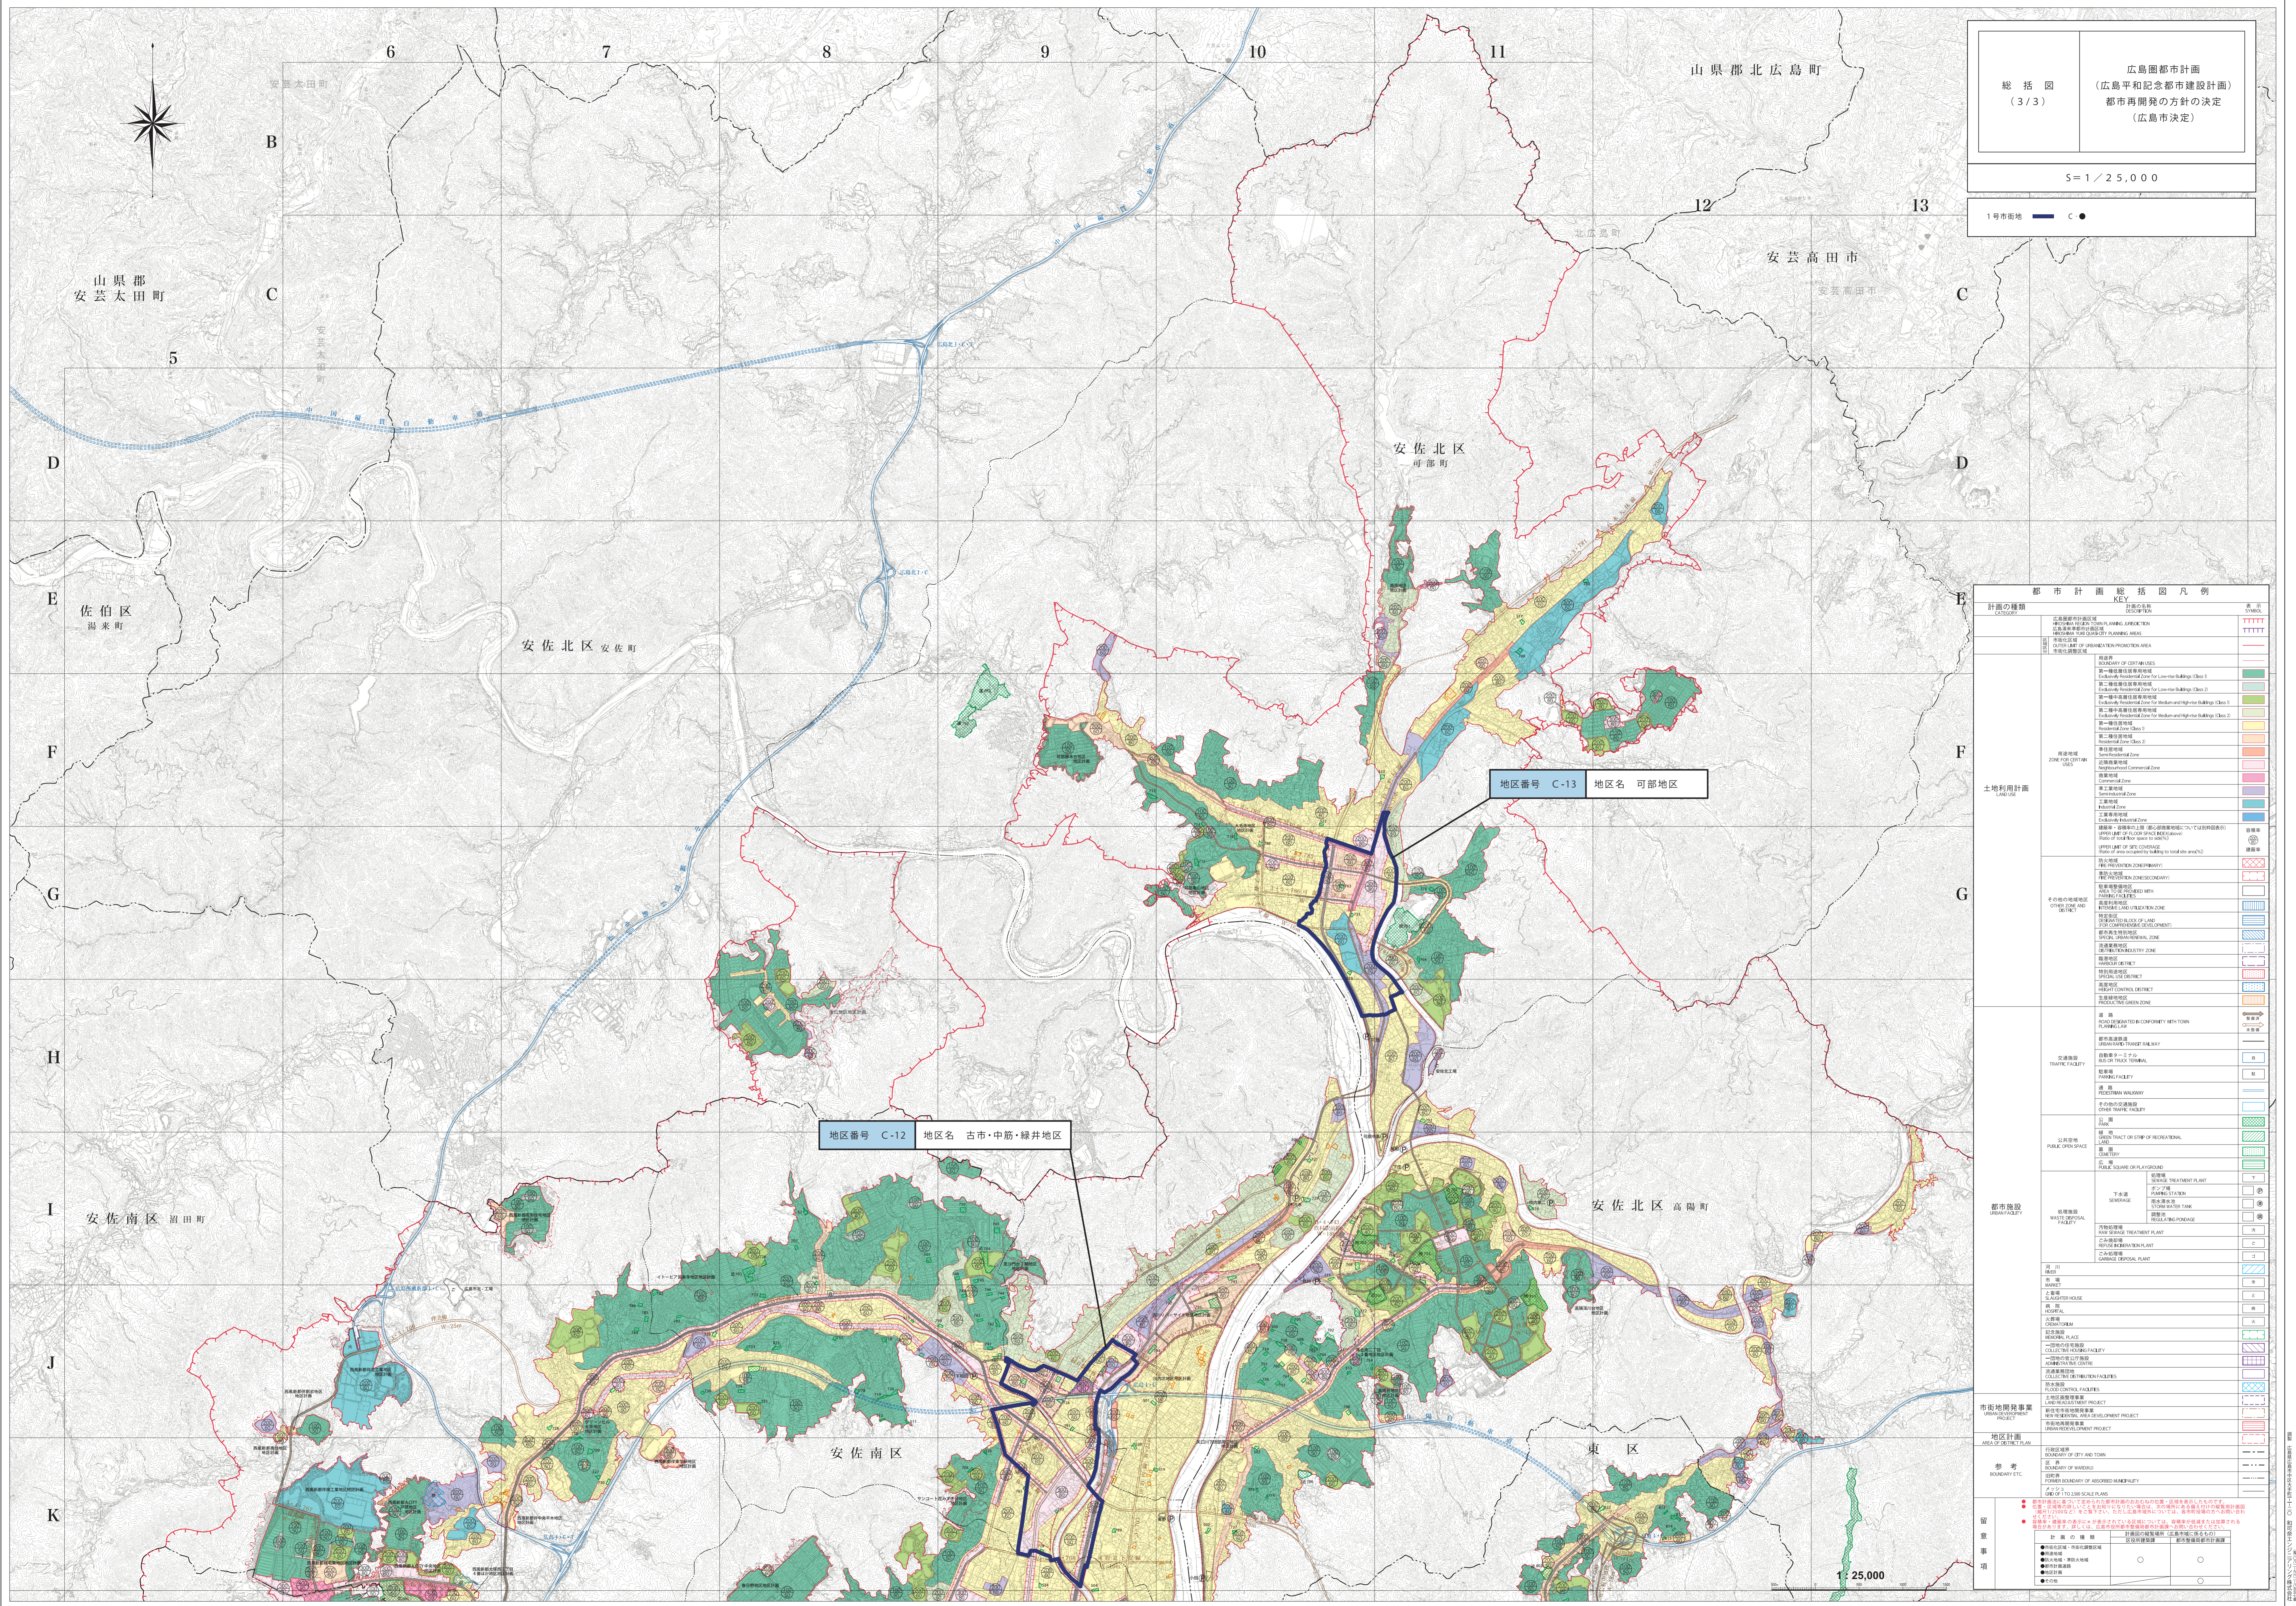

広島市都市計画総括図(北面) HIROSHIMA CITY TOWN PLANNING GENERAL MAP(NORTH)

令和5年4月1日現在
AS OF 1 APRIL 2023

禁複製転載

総括図 (3/3)

広島市都市計画
(広島平和記念都市建設計画)
都市再開発の方針の決定
(広島市決定)

S=1/25,000

1号市街地 C-●

都市計画総括図凡例 KEY		
計画の種類 CATEGORY	説明 DESCRIPTION	表示 SYMBOL
都市計画区域 URBAN PLANNING AREA	都市計画区域の境界線 BOUNDARY OF URBAN PLANNING AREA	TTTTT
市街地 URBAN AREA	市街地再開発区域 URBAN REDEVELOPMENT AREA	TTTTT
土地利用計画 LAND USE	第一種市街地 First Urban Area (Class 1)	■
	第二種市街地 Second Urban Area (Class 2)	■
	第三種市街地 Third Urban Area (Class 3)	■
	第一種市街地 First Urban Area (Class 1)	■
	第二種市街地 Second Urban Area (Class 2)	■
	第三種市街地 Third Urban Area (Class 3)	■
	第一種市街地 First Urban Area (Class 1)	■
	第二種市街地 Second Urban Area (Class 2)	■
	第三種市街地 Third Urban Area (Class 3)	■
	第一種市街地 First Urban Area (Class 1)	■
都市施設 URBAN FACILITY	公園 Park	■
	公園 Park	■
	公園 Park	■
	公園 Park	■
	公園 Park	■
	公園 Park	■
	公園 Park	■
	公園 Park	■
	公園 Park	■
	公園 Park	■
市街地開発事業 URBAN REDEVELOPMENT PROJECT	市街地開発事業 Urban Redevelopment Project	■
	市街地開発事業 Urban Redevelopment Project	■
	市街地開発事業 Urban Redevelopment Project	■
	市街地開発事業 Urban Redevelopment Project	■
	市街地開発事業 Urban Redevelopment Project	■
	市街地開発事業 Urban Redevelopment Project	■
	市街地開発事業 Urban Redevelopment Project	■
	市街地開発事業 Urban Redevelopment Project	■
	市街地開発事業 Urban Redevelopment Project	■
	市街地開発事業 Urban Redevelopment Project	■
地区計画 AREA OF OBJECT PLAN	地区計画 Area of Object Plan	■
	地区計画 Area of Object Plan	■
	地区計画 Area of Object Plan	■
	地区計画 Area of Object Plan	■
	地区計画 Area of Object Plan	■
	地区計画 Area of Object Plan	■
	地区計画 Area of Object Plan	■
	地区計画 Area of Object Plan	■
	地区計画 Area of Object Plan	■
	地区計画 Area of Object Plan	■
留意事項 NOTES	留意事項 Notes	■
	留意事項 Notes	■
	留意事項 Notes	■
	留意事項 Notes	■
	留意事項 Notes	■
	留意事項 Notes	■
	留意事項 Notes	■
	留意事項 Notes	■
	留意事項 Notes	■
	留意事項 Notes	■