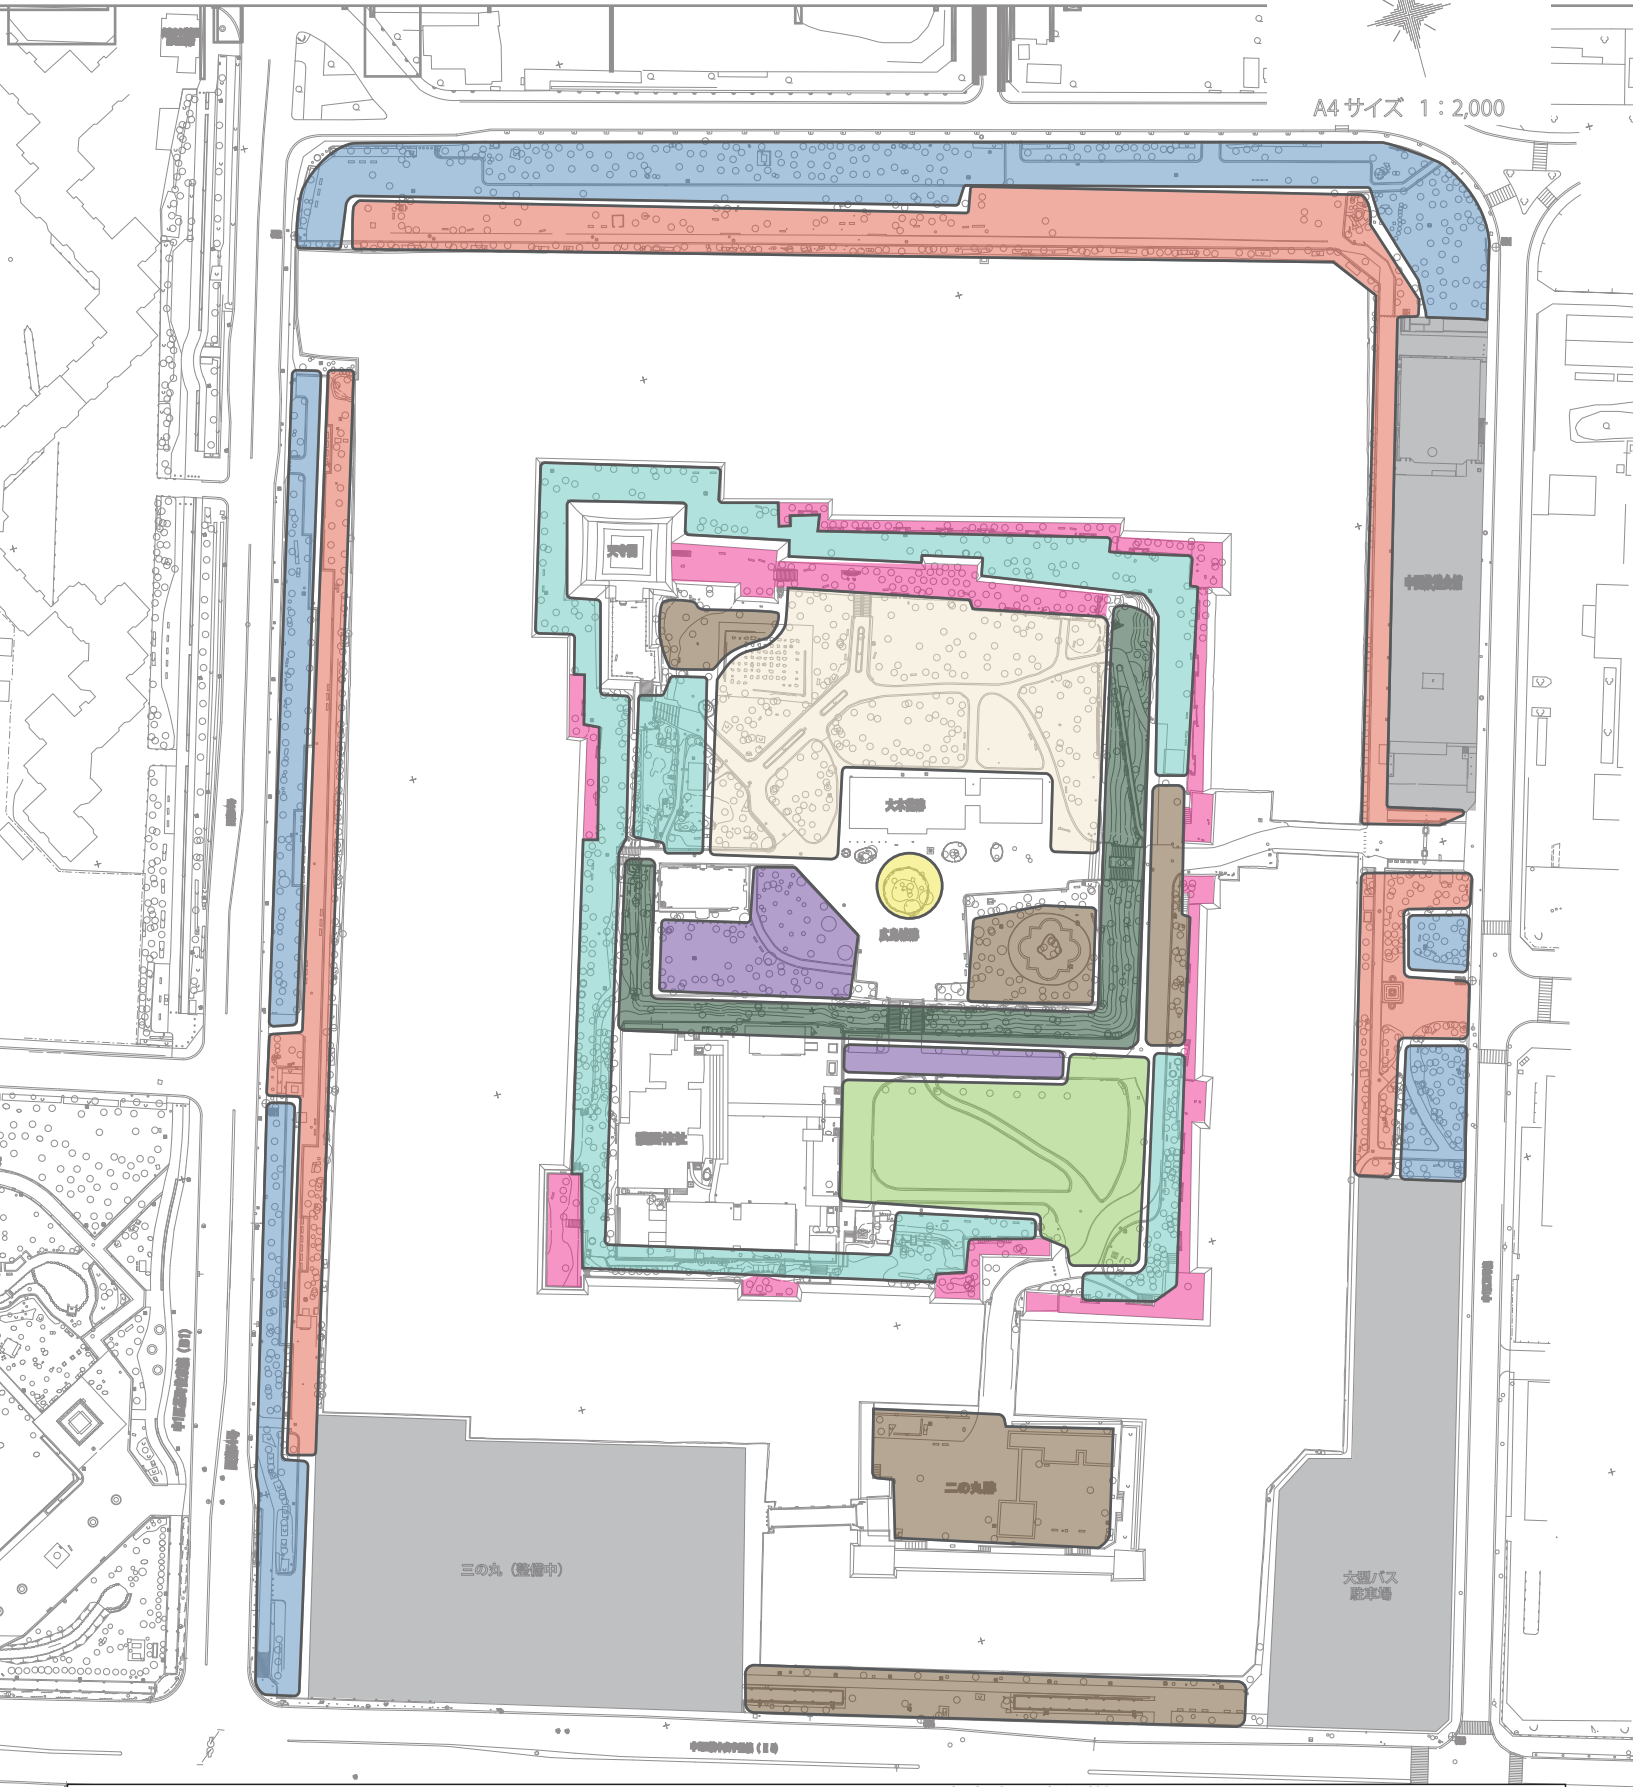

現況重ね図 (植栽計画)

A4サイズ 1:2,000

 日本庭園風の植栽	 シンボリックな植栽	 中高木の常緑樹と花木等を中心とした植栽	 植栽なし
 マツを中心とした歴史性を意識できる植栽	 斜面緑地を形成する芝を中心とした植栽	 低木を中心とした開放的な植栽	
 中低木と花木等を中心とした植栽	 芝を中心としたオープンな植栽	 中高木の常緑樹を中心とした植栽	