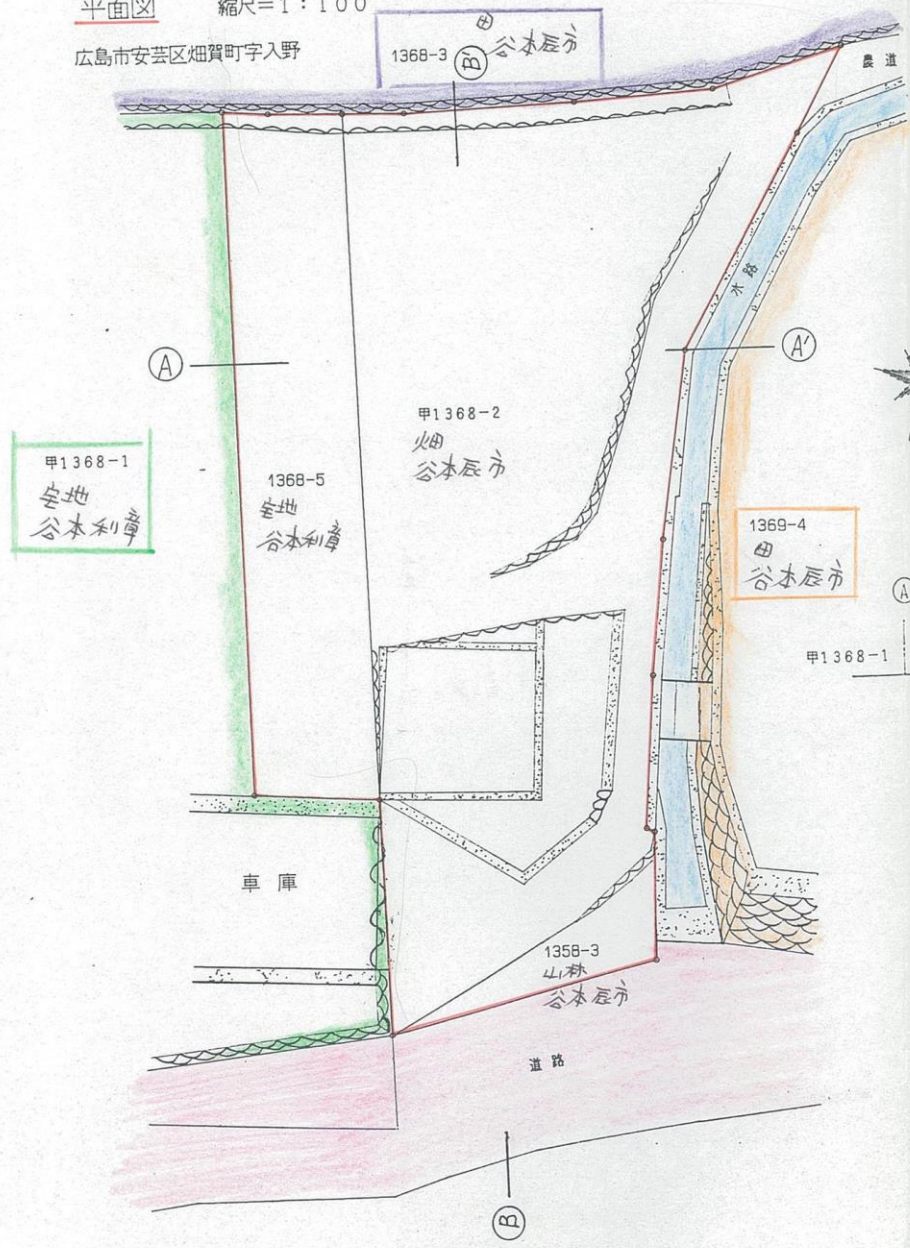

平面図 縮尺=1:100

広島市安芸区畑賀町字入野

横断面

縮尺=1:100