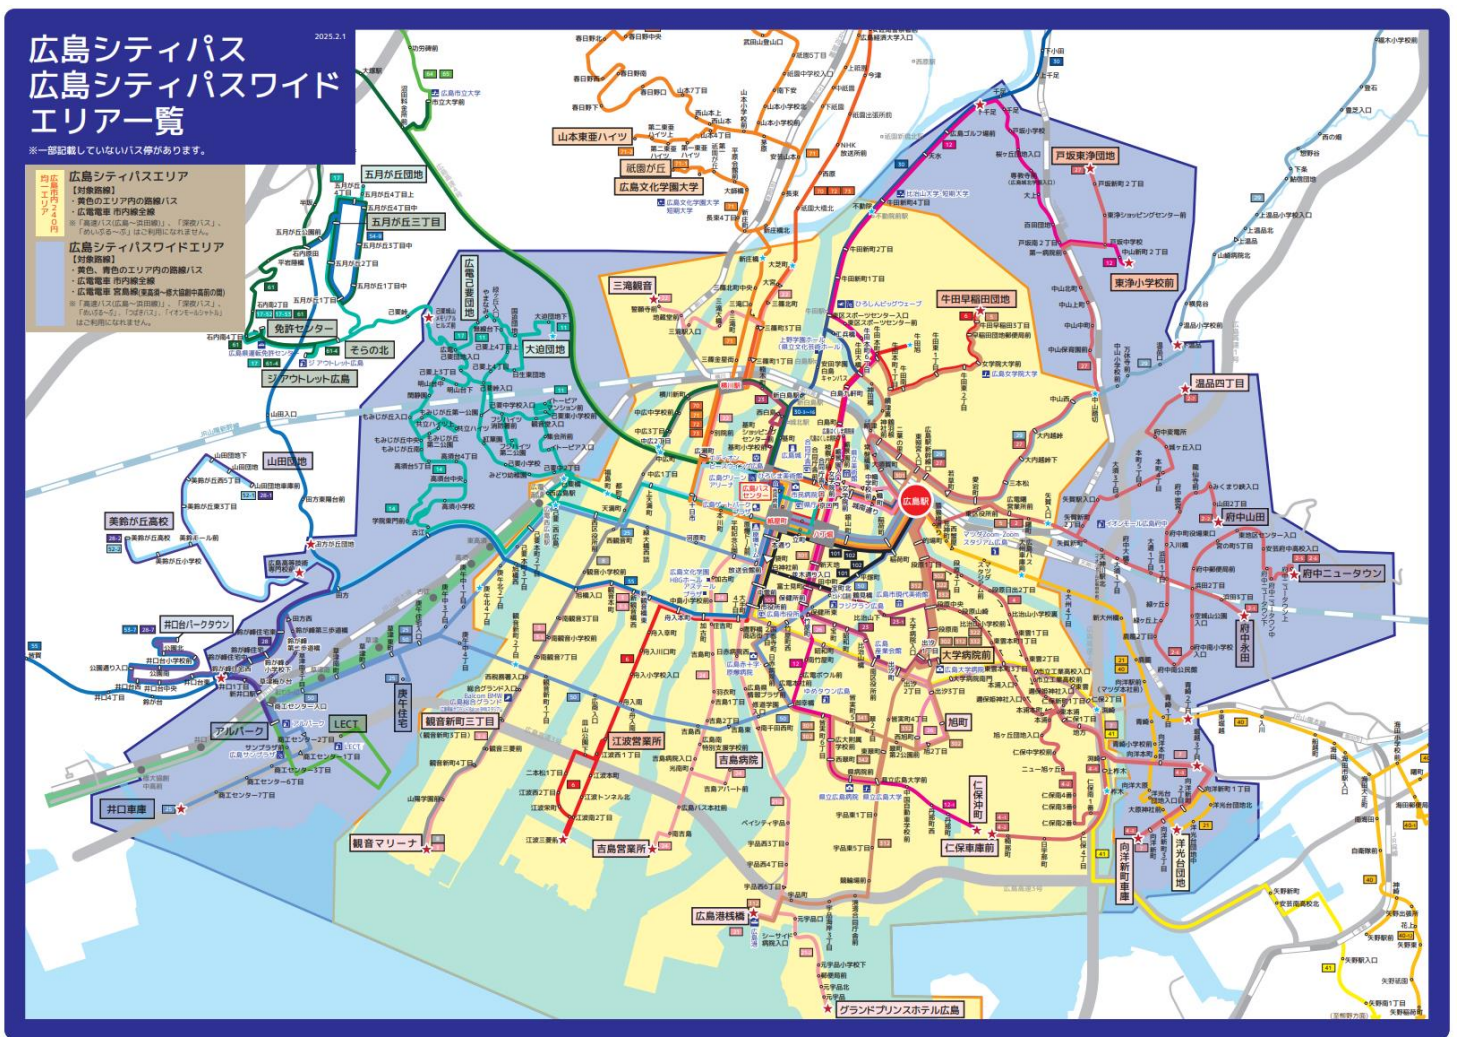

【参考】広島シティパス・広島シティパスワイドについて

	広島シティパス	広島シティパスワイド
利用可能範囲	下図の通り[黄色のエリア]	下図の通り[青色のエリア]
有効期間	1・3・6・12ヶ月 ※	1・3・6・12ヶ月 ※
発売金額 [1ヶ月あたり]	大人(通勤) 9,500円/月 大人(通学) 7,000円/月 小児 3,500円/月 障害者(通勤) 6,650円/月 障害者(通学) 4,900円/月 シルバー(70歳以上) 6,000円/月	大人(通勤) 15,000円/月 大人(通学) 12,000円/月 小児 6,000円/月 障害者(通勤) 10,500円/月 障害者(通学) 8,400円/月 シルバー(70歳以上) 10,000円/月

※複数月の割引設定はありません。

※QRコードはデンソーウェブの登録商標です。