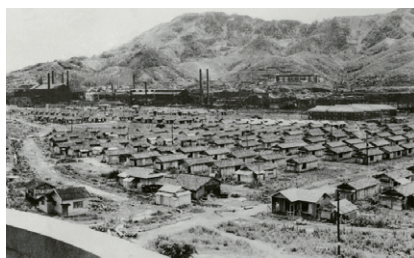

<https://m2045.mystrikingly.com/>

写真展 復興する街区

Districts in the Process of Reconstruction

2024.8.1 THU. — 8.31 SAT.

1. 広島市内の応急住宅。オリジナルキャプションによると撮影場所は軍需工場跡地。同時期、基町地区にもこのような応急住宅が建てられていたものと考えられる。(1946) GettyImages / 2. 建設中の基町住宅地区。鉄骨の躯体の中に4つの住戸が収まる様子が見られる。地区内の広島市立基町小学校校庭から撮影。(1973) 浦池玄三郎 / 3. 広島市中央公園と基町住宅地区。画面手前は旧広島市民球場跡地にできたひろしまゲートパーク (2023.3.31 開業)。左奥はエディオンピースウィング広島 (サッカースタジアム、2024.2.1 開業)。画面右奥には広島城。おりづるタワーから撮影。(2024) / 4. 復興住宅が並ぶ浦上地区。後方は三菱重工業長崎造船所茂里町工場、三菱製鋼長崎製鋼所など。現長崎大学医学部・長崎大学病院から撮影。(1948) 朝日新聞フォトアーカイブ / 5. ユニテ・ダビタシオン。「輝く都市」とも呼ばれる。(フランス・マルセイユ) Photo by Denis Esakov, cropped <https://flic.kr/p/24v11or>, CC BY-NC-SA 2.0 / 6. アルトン・エステート (ロンドン・イギリス) modernistpilgrimage.com

写真に写された建築と街区から、復興の過程を垣間見る

かつて広島市内が戦災の惨禍に見舞われた後、基町地区では、広島県や広島市などにより多くの応急住宅が建設されました。その後、年月を重ねる中で多くの方が住むまちが形作られるようになりましたが、徐々に住環境が問題となってきました。これら基町の住宅環境を改善するため再開発が行われ、1978年に基町住宅地区が完成しました。高層アパートや商業施設、公共施設などを有するこの地区は、広島における復興事業の総仕上げとも称されています。一方今日では、竣工から約40年を経て、建物の老朽化や少子高齢化、多文化共生への対応など、新たな課題が浮かび上がっています。この写真展では、基町住宅地区の過去と未来を、国内外の戦災復興事業の事例と照らし合わせながら探究します。ル・コ