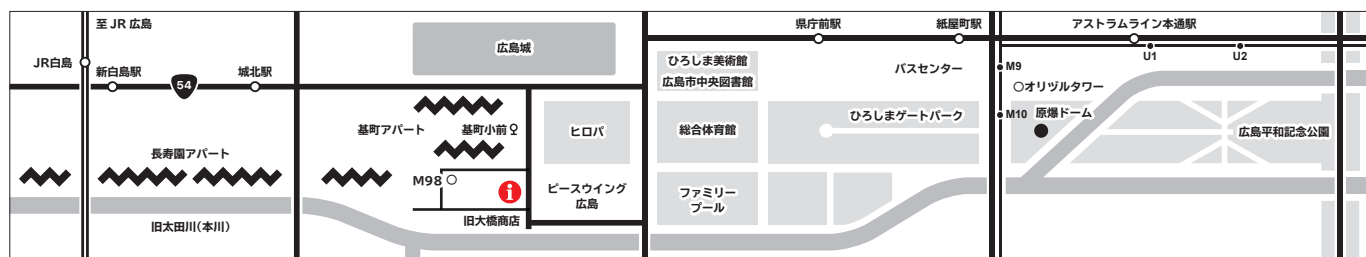

写真展 復興する街区

Districts in the Process of Reconstruction

2024.8.1 THU. — 8.31 SAT.

1. 広島市内の応急住宅。オリジナルキャプションによると撮影場所は軍需工場跡地。同時期、基町地区にもこのような応急住宅が建てられていたものと考えられる。(1946) GettyImages / 2. 建設中の基町住宅地区。鉄骨の躯体の中に4つの住戸が収まる様子が見られる。地区内の広島市立基町小学校校庭から撮影。(1973) 浦池玄三郎 / 3. 広島市中央公園と基町住宅地区。画面手前は旧広島市民球場跡地にできたひろしまゲートパーク (2023.3.31 開業)。左奥はエディオンピースウィング広島 (サッカースタジアム、2024.2.1 開業)。画面右奥には広島城。おりづるタワーから撮影。(2024) / 4. 復興住宅が並ぶ浦上地区。後方は三菱重工業長崎造船所茂里町工場、三菱製鋼長崎製鋼所など。現長崎大学医学部・長崎大学病院から撮影。(1948) 朝日新聞フォトアーカイブ / 5. ユニテ・ダビタシオン。「輝く都市」とも呼ばれる。(フランス・マルセイユ) Photo by Denis Esakov, cropped <https://flic.kr/p/24v11or>, CC BY-NC-SA 2.0 / 6. アルトン・エステート (ロンドン・イギリス) modernistpilgrimage.com

写真に写された建築と街区から、復興の過程を垣間見る

かつて広島市内が戦災の惨禍に見舞われた後、基町地区では、広島県や広島市などにより多くの応急住宅が建設されました。その後、年月を重ねる中で多くの方が住むまちが形作られるようになりましたが、徐々に住環境が問題となってきました。これら基町の住宅環境を改善するため再開発が行われ、1978年に基町住宅地区が完成しました。高層アパートや商業施設、公共施設などを有するこの地区は、広島における復興事業の総仕上げとも称されています。一方今日では、竣工から約40年を経て、建物の老朽化や少子高齢化、多文化共生への対応など、新たな課題が浮かび上がっています。この写真展では、基町住宅地区の過去と未来を、国内外の戦災復興事業の事例と照らし合わせながら探究します。ル・コ

ルビュジエの設計によるユニテ・ダビタシオン (マルセイユ、ベルリン)、スタレミアスト (ワルシャワ)、浦上地区 (長崎)、戸山ハイツ (東京) などの写真を通じて、建築や街区がどのように人々の生活や文化を再建しようとしてきたか、そして、現在どのような状況にあるのかを垣間見ることができるでしょう。さまざまな時代と場所で撮影された写真を通じて、基町の復興事業を振り返り、新たな視点から基町を見つめ直す機会となれば幸いです。写真展の会期中には、様々な方々との対話を通して、基町の将来像を描くアイデアを交わし、10月の建築模型展「模索する基町」へと繋げていきます。皆様のご来場を、心からお待ちしています。

写真展「復興する街区」は、基町プロジェクト10周年記念プログラム「基町地区2045—復興と創造」の一環として企画されます。

インフォメーションまでのアクセス

JR「新白鳥駅」から徒歩17分。アストラムライン「城北駅」から徒歩11分。バス停「基町小学校前」から徒歩5分。専用駐車場はありません。近隣の一般駐車場をご利用の場合は、ウェブサイト(2次元コード)の情報をご確認ください。

Jリーグ関連試合開催時のご注意

スタジアム周辺で交通規制が行われますが、写真展に来場の際は通行可能です。