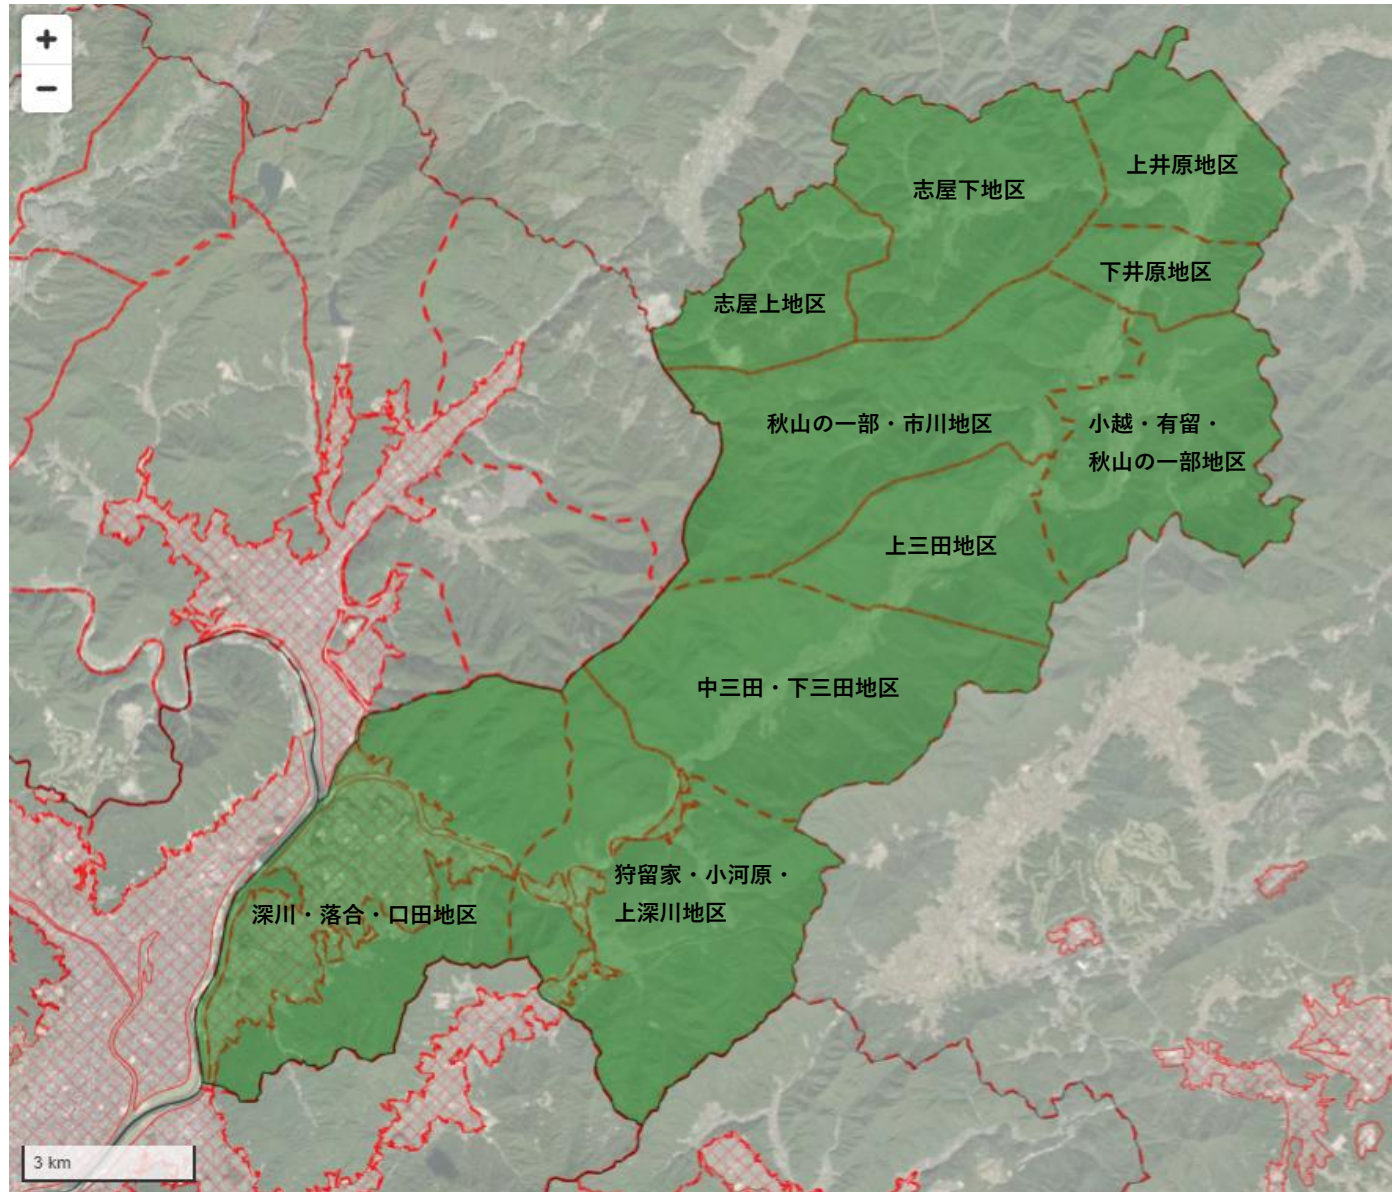

全体図（地区名：白木高陽）

凡例： 市街化区域
出典：国土交通省（市街化区域）

※市街化区域は、地域計画の区域に含まれません。