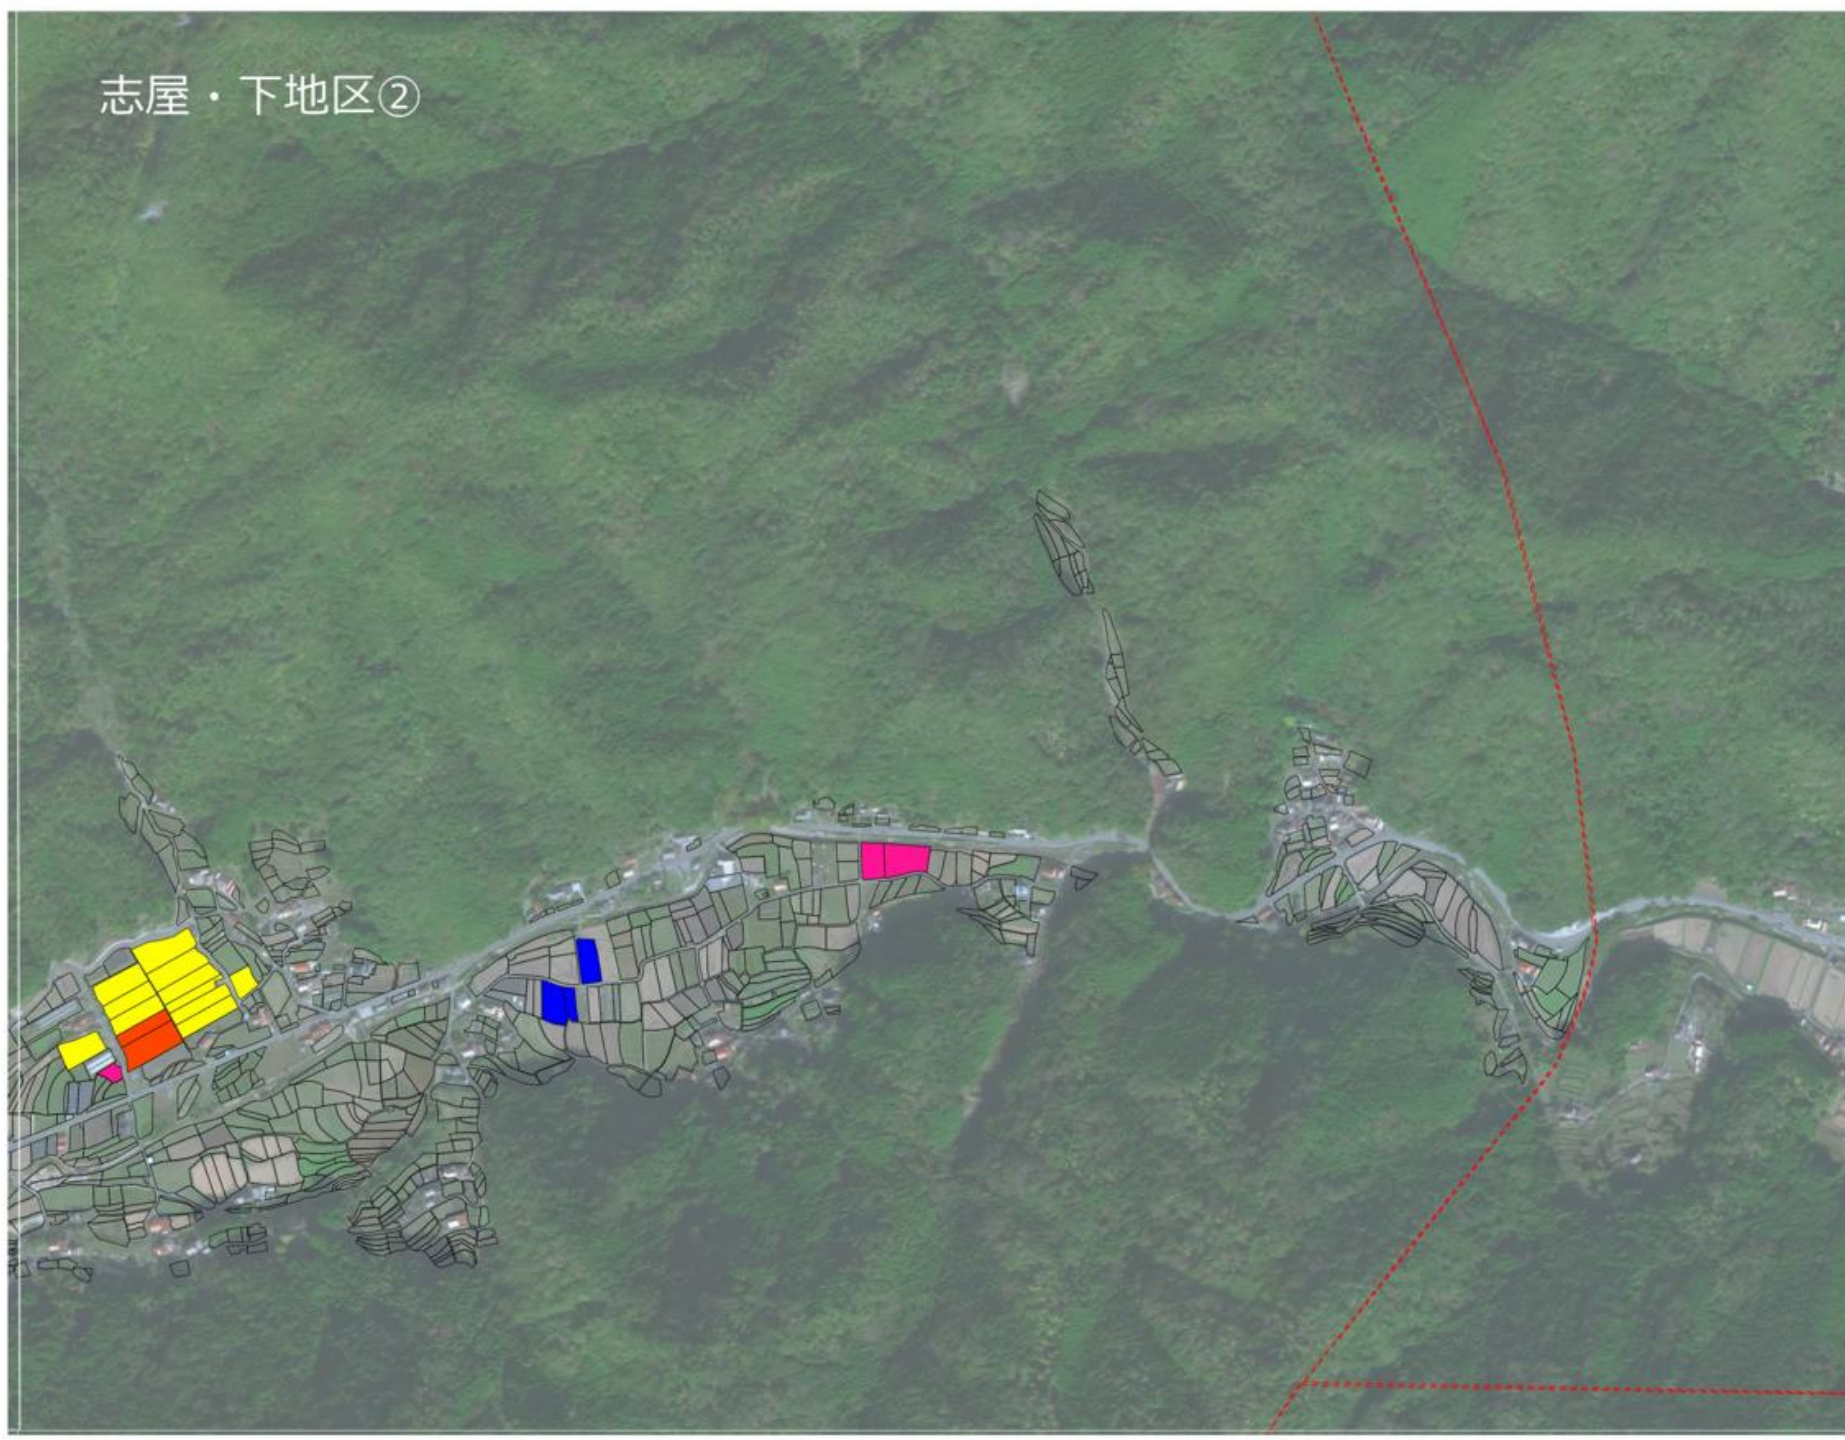

志屋下地区全体図

凡例：  市街化区域
出典：国土交通省（市街化区域）

 mapbox

※市街化区域は、地域計画の
区域に含まれません。

志屋・下地区①

- 44
- 32
- 16
- 48
- 93
- 36
- 94

志屋・下地区②

- 44
- 32
- 16
- 48
- 93
- 36
- 94

- 44
- 32
- 16
- 48
- 93
- 36
- 94