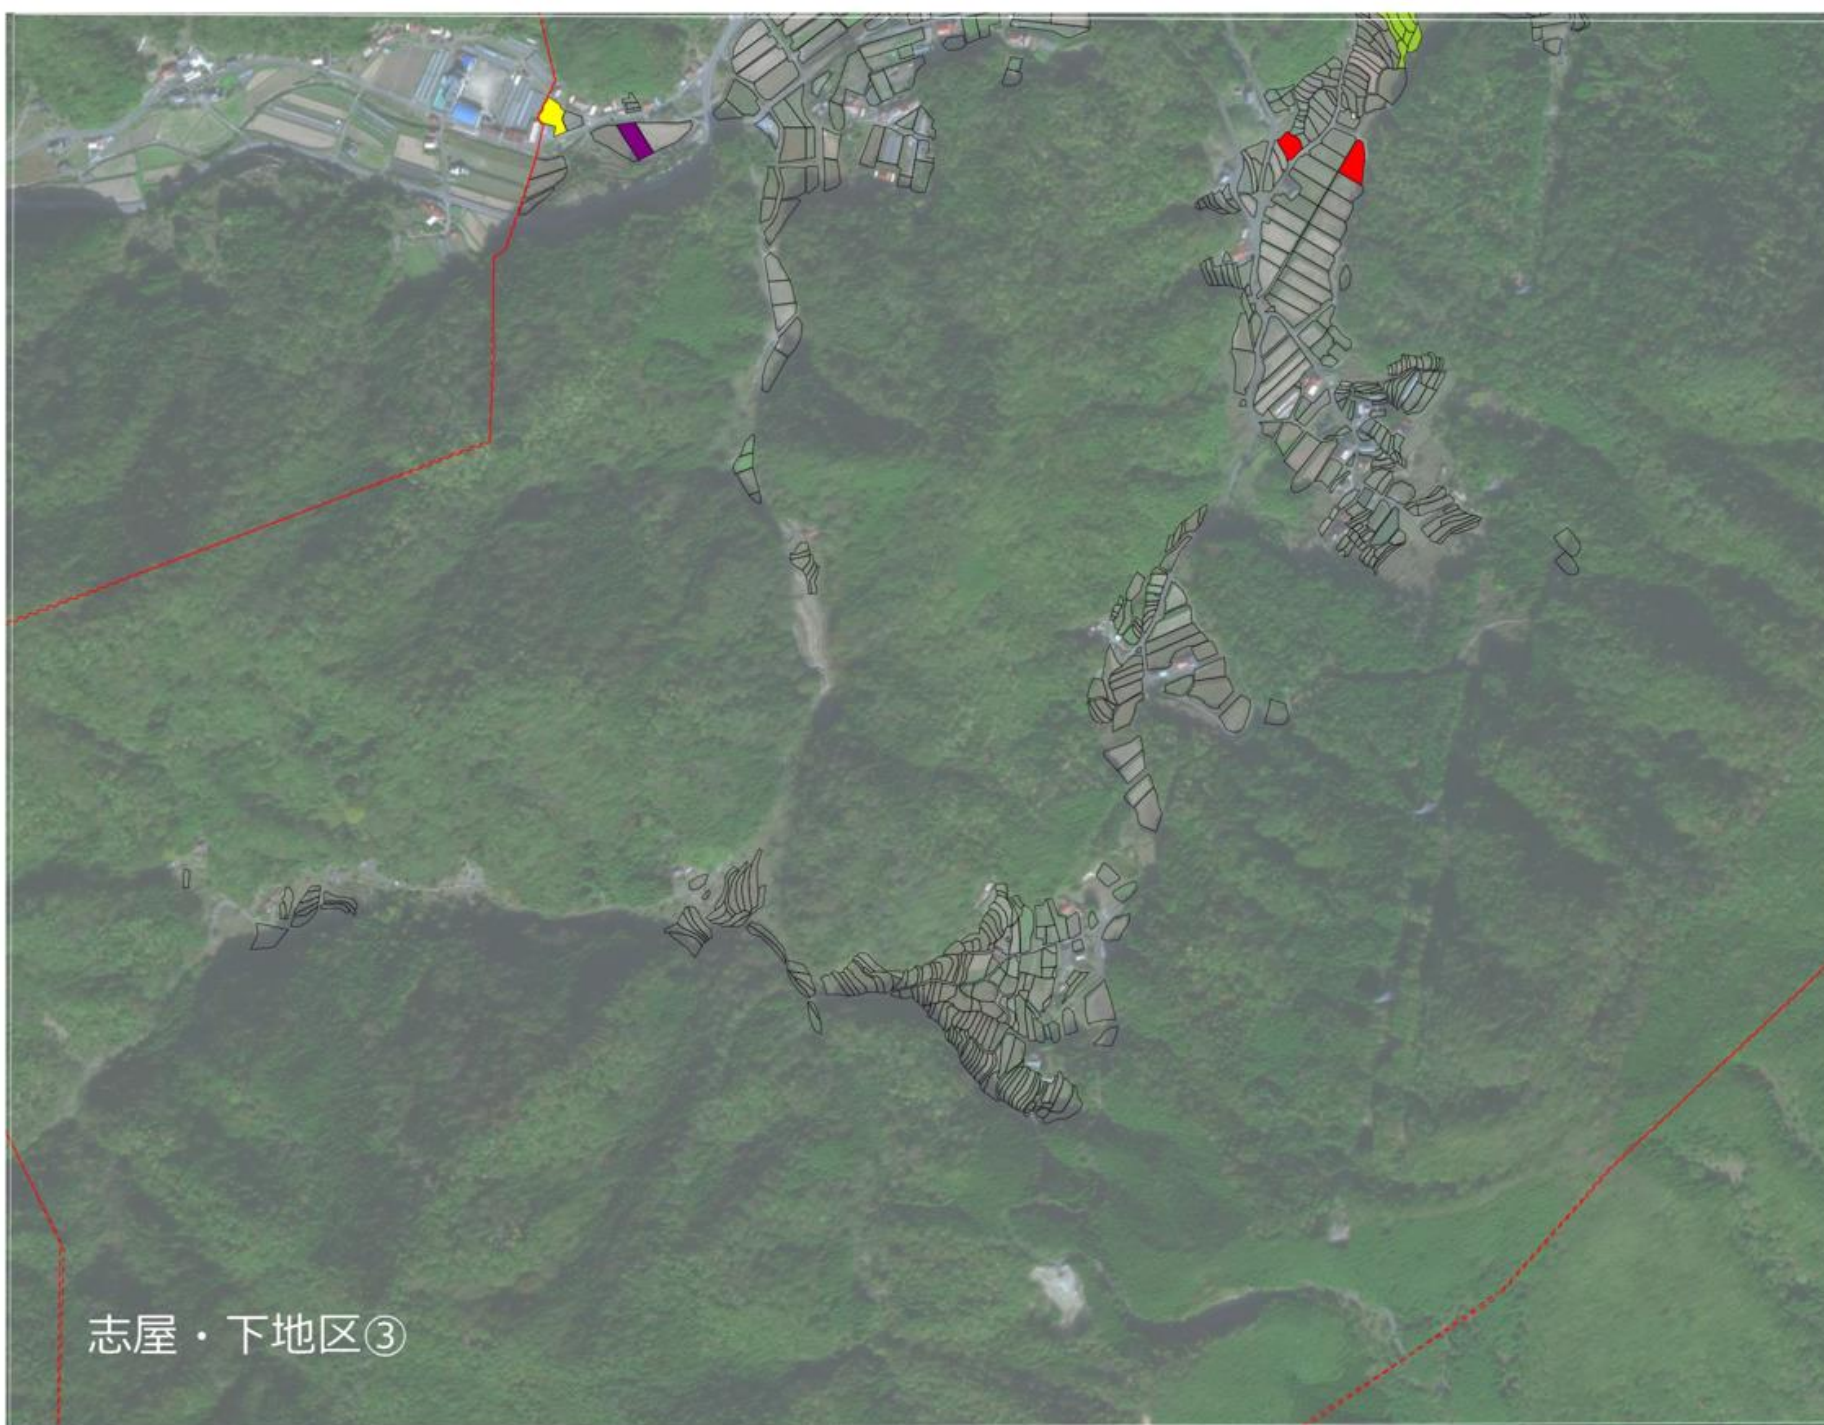

志屋下地区全体図

凡例：  市街化区域
出典：国土交通省（市街化区域）

 mapbox

※市街化区域は、地域計画の
区域に含まれません。

志屋・下地区①

- 44
- 32
- 16
- 48
- 93
- 36
- 94

志屋・下地区②

- 44
- 32
- 16
- 48
- 93
- 36
- 94

- 44
- 32
- 16
- 48
- 93
- 36
- 94