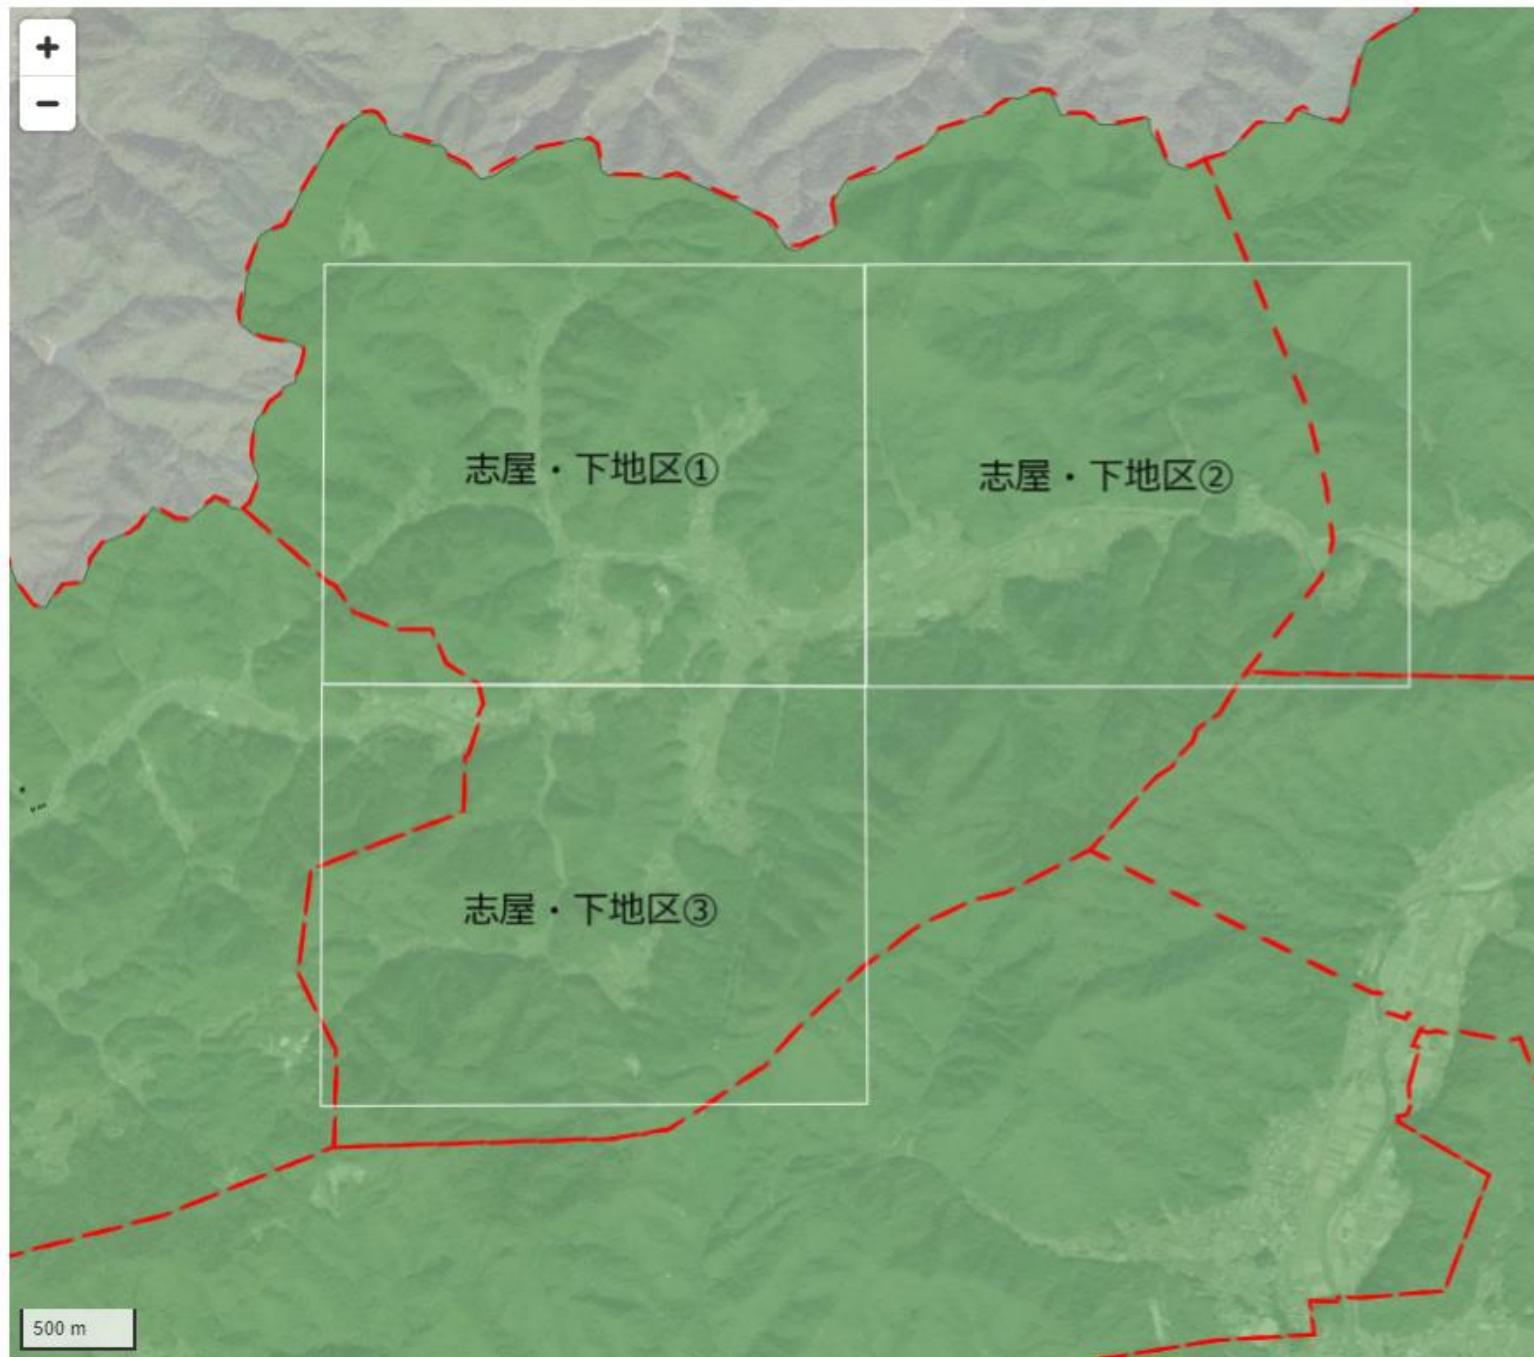

志屋下地区全体図

凡例：  市街化区域
出典：国土交通省（市街化区域）

 mapbox

※市街化区域は、地域計画の
区域に含まれません。

志屋・下地区①

- 44
- 32
- 16
- 48
- 93
- 36
- 94

志屋・下地区②

- 44
- 32
- 16
- 48
- 93
- 36
- 94

- 44
- 32
- 16
- 48
- 93
- 36
- 94