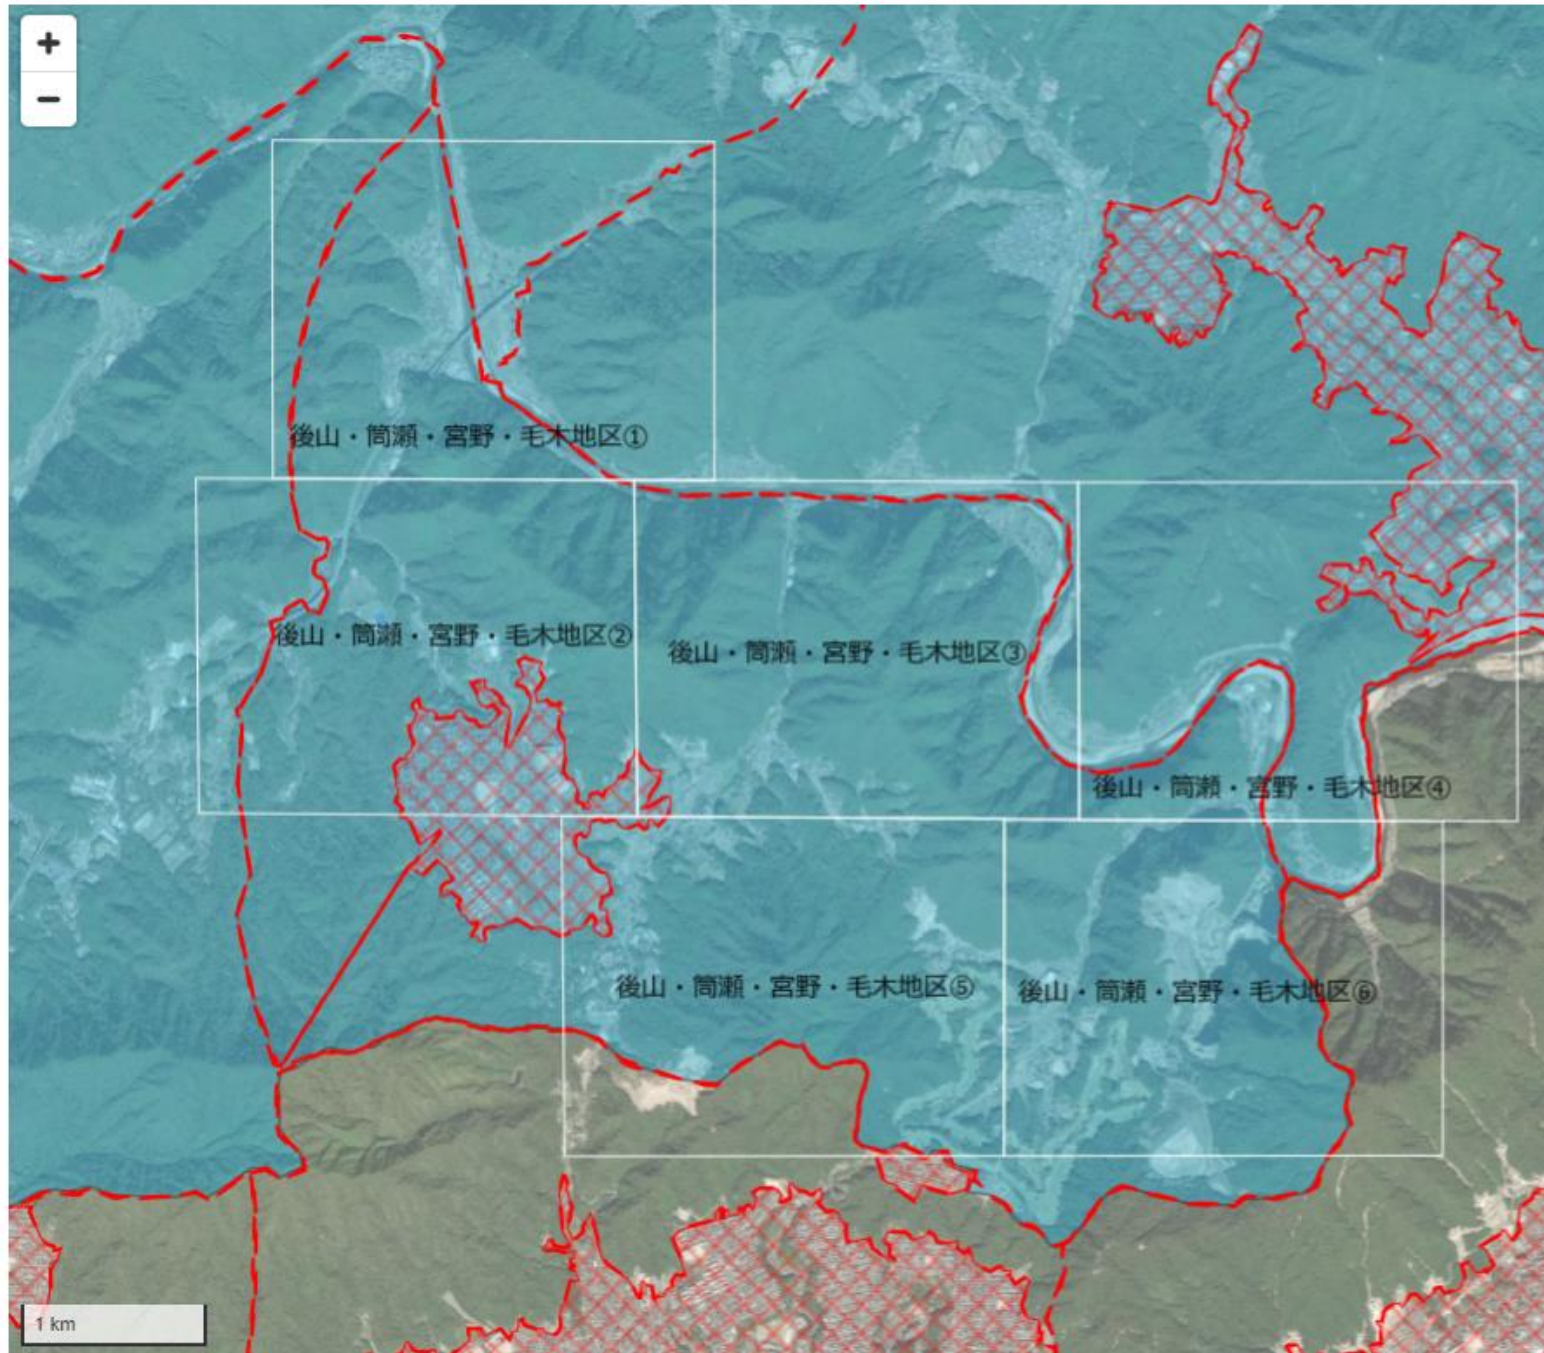

# 後山・筒瀬・宮野・毛木地区全体図

凡例：  市街化区域  
出典：国土交通省（市街化区域）

※市街化区域は、地域計画の区域に含まれません。

後山・筒瀬・宮野・毛木地区①

- 15
- 2
- 28
- 55

後山・筒瀬・宮野・毛木地区②

- 15
- 2
- 28
- 55

- 15
- 2
- 28
- 55

後山・筒瀬・宮野・毛木地区③

後山・筒瀬・宮野・毛木地区④

- 15
- 2
- 28
- 55

- 15
- 2
- 28
- 55

後山・筒瀬・宮野・毛木地区⑤

- 15
- 2
- 28
- 55

後山・筒瀬・宮野・毛木地区⑥