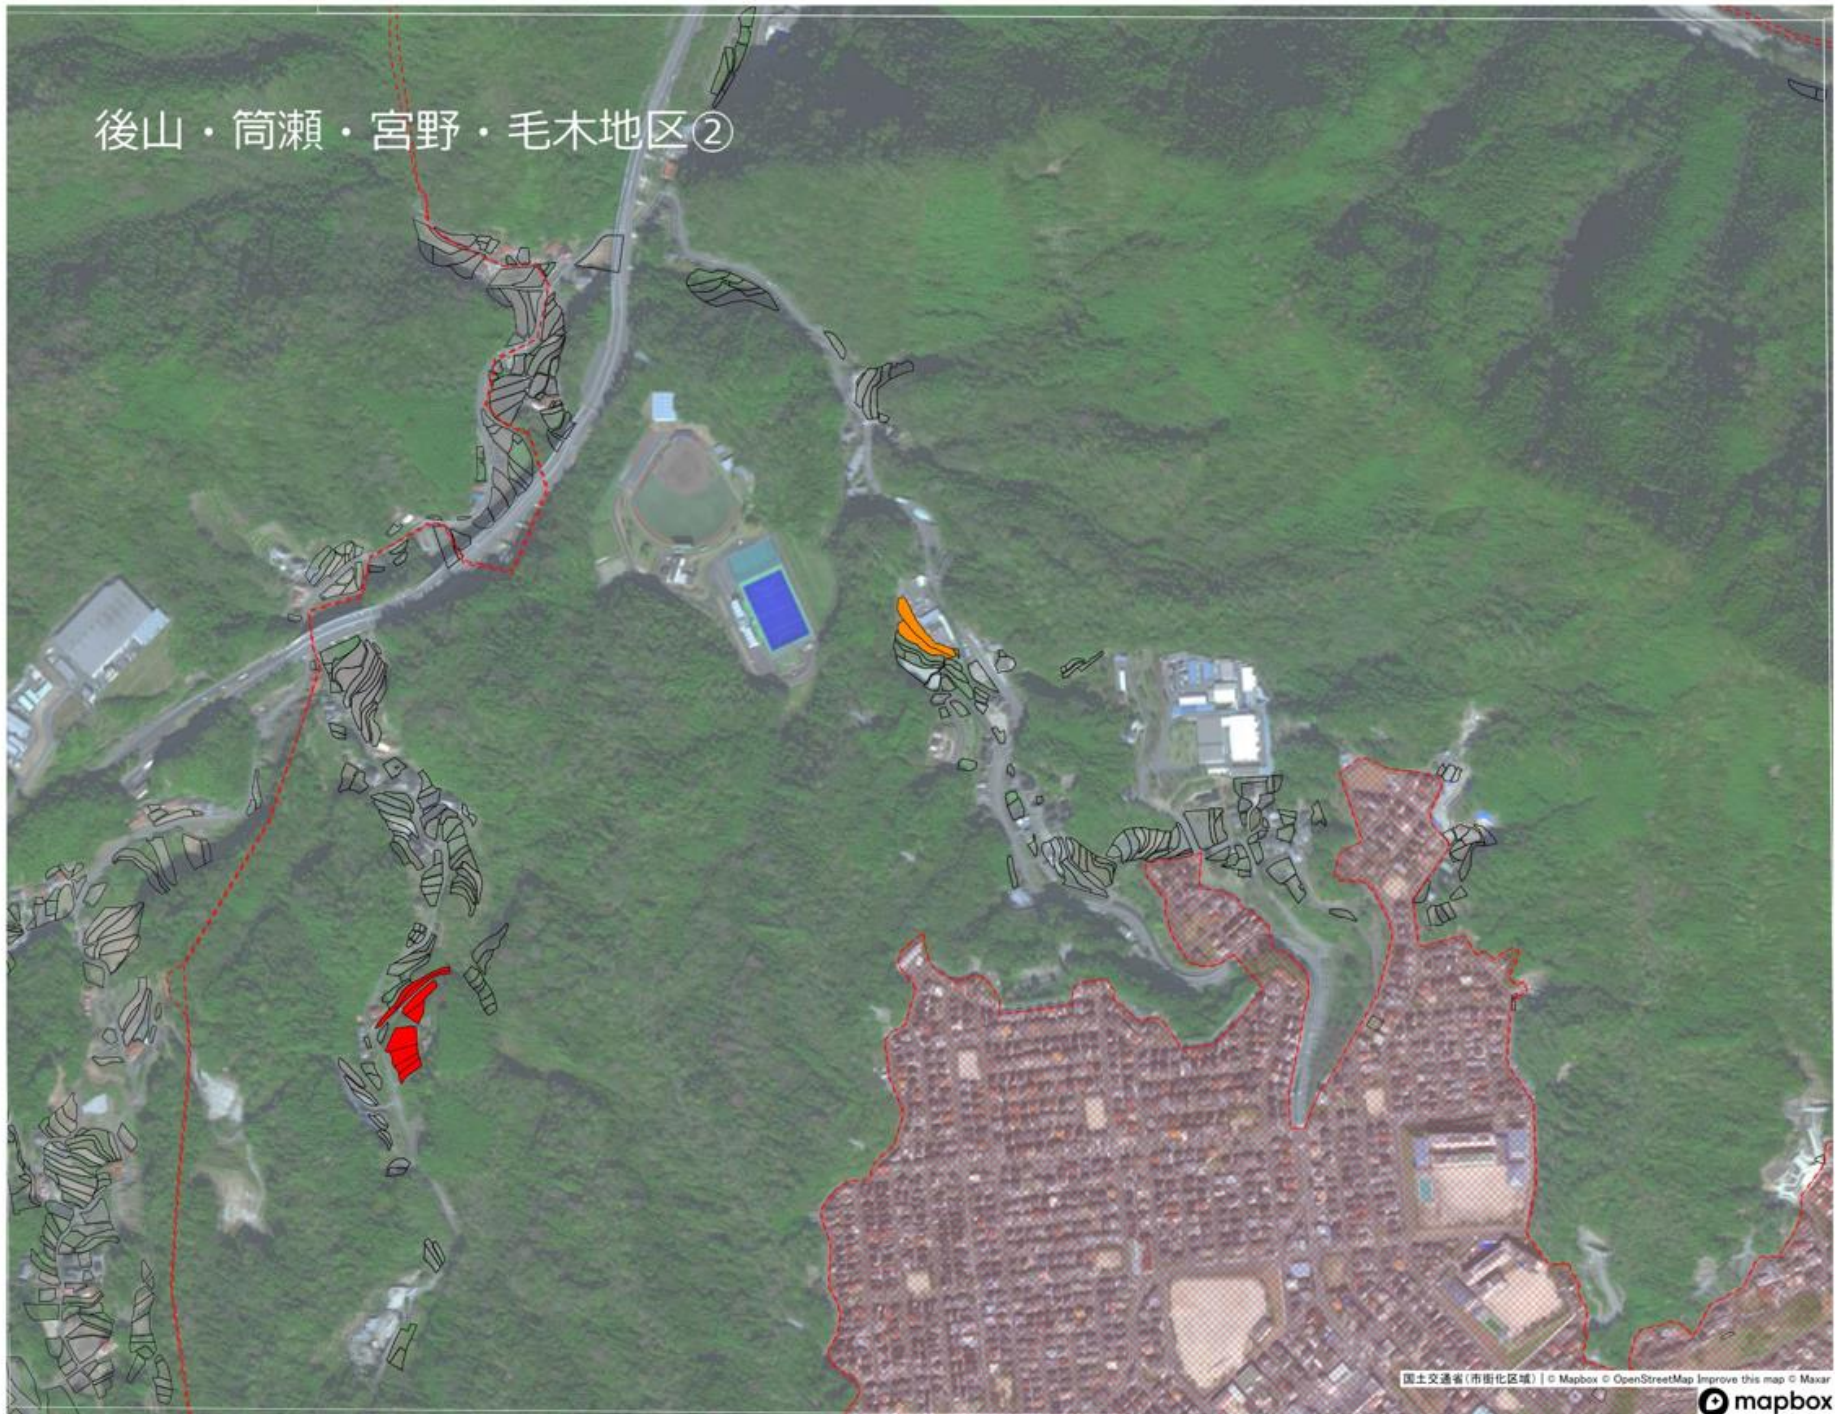

# 後山・筒瀬・宮野・毛木地区全体図

凡例：  市街化区域  
出典：国土交通省（市街化区域）

※市街化区域は、地域計画の区域に含まれません。

後山・筒瀬・宮野・毛木地区①

- 15
- 2
- 28
- 55

後山・筒瀬・宮野・毛木地区②

- 15
- 2
- 28
- 55

- 15
- 2
- 28
- 55

後山・筒瀬・宮野・毛木地区③

後山・筒瀬・宮野・毛木地区④

- 15
- 2
- 28
- 55

- 15
- 2
- 28
- 55

後山・筒瀬・宮野・毛木地区⑤

- 15
- 2
- 28
- 55

後山・筒瀬・宮野・毛木地区⑥