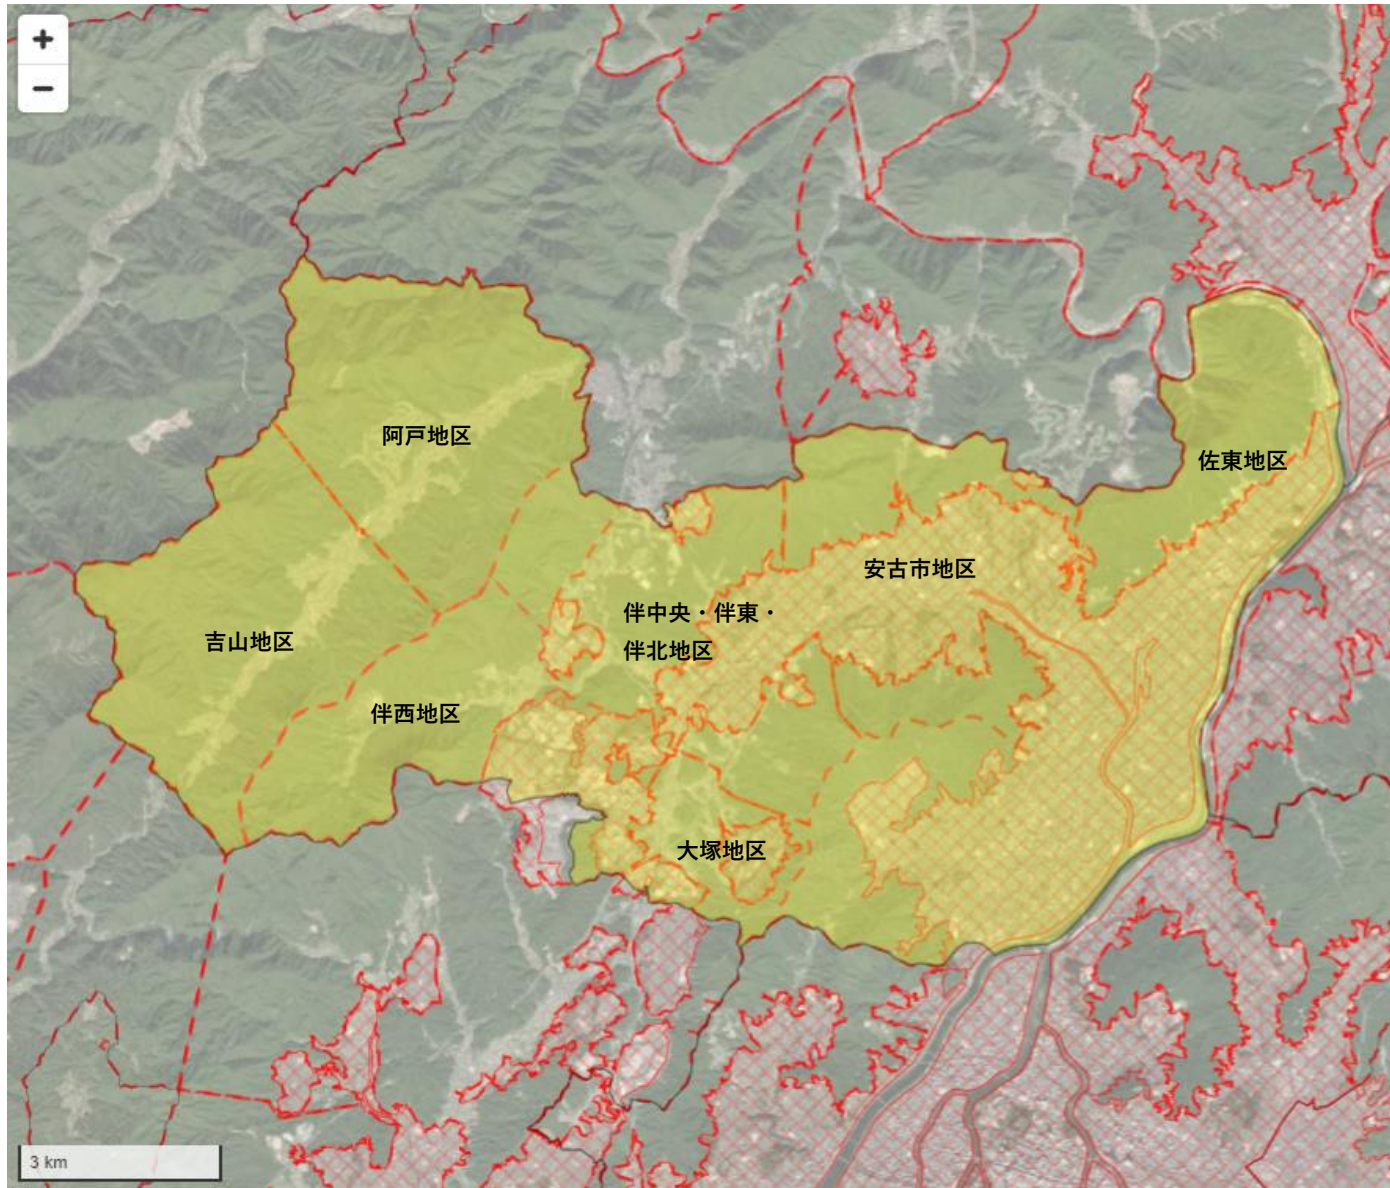

全体図（地区名：安佐南区）

凡例：市街化区域
出典：国土交通省（市街化区域）
mapbox
※市街化区域は、地域計画の区域に含まれません。