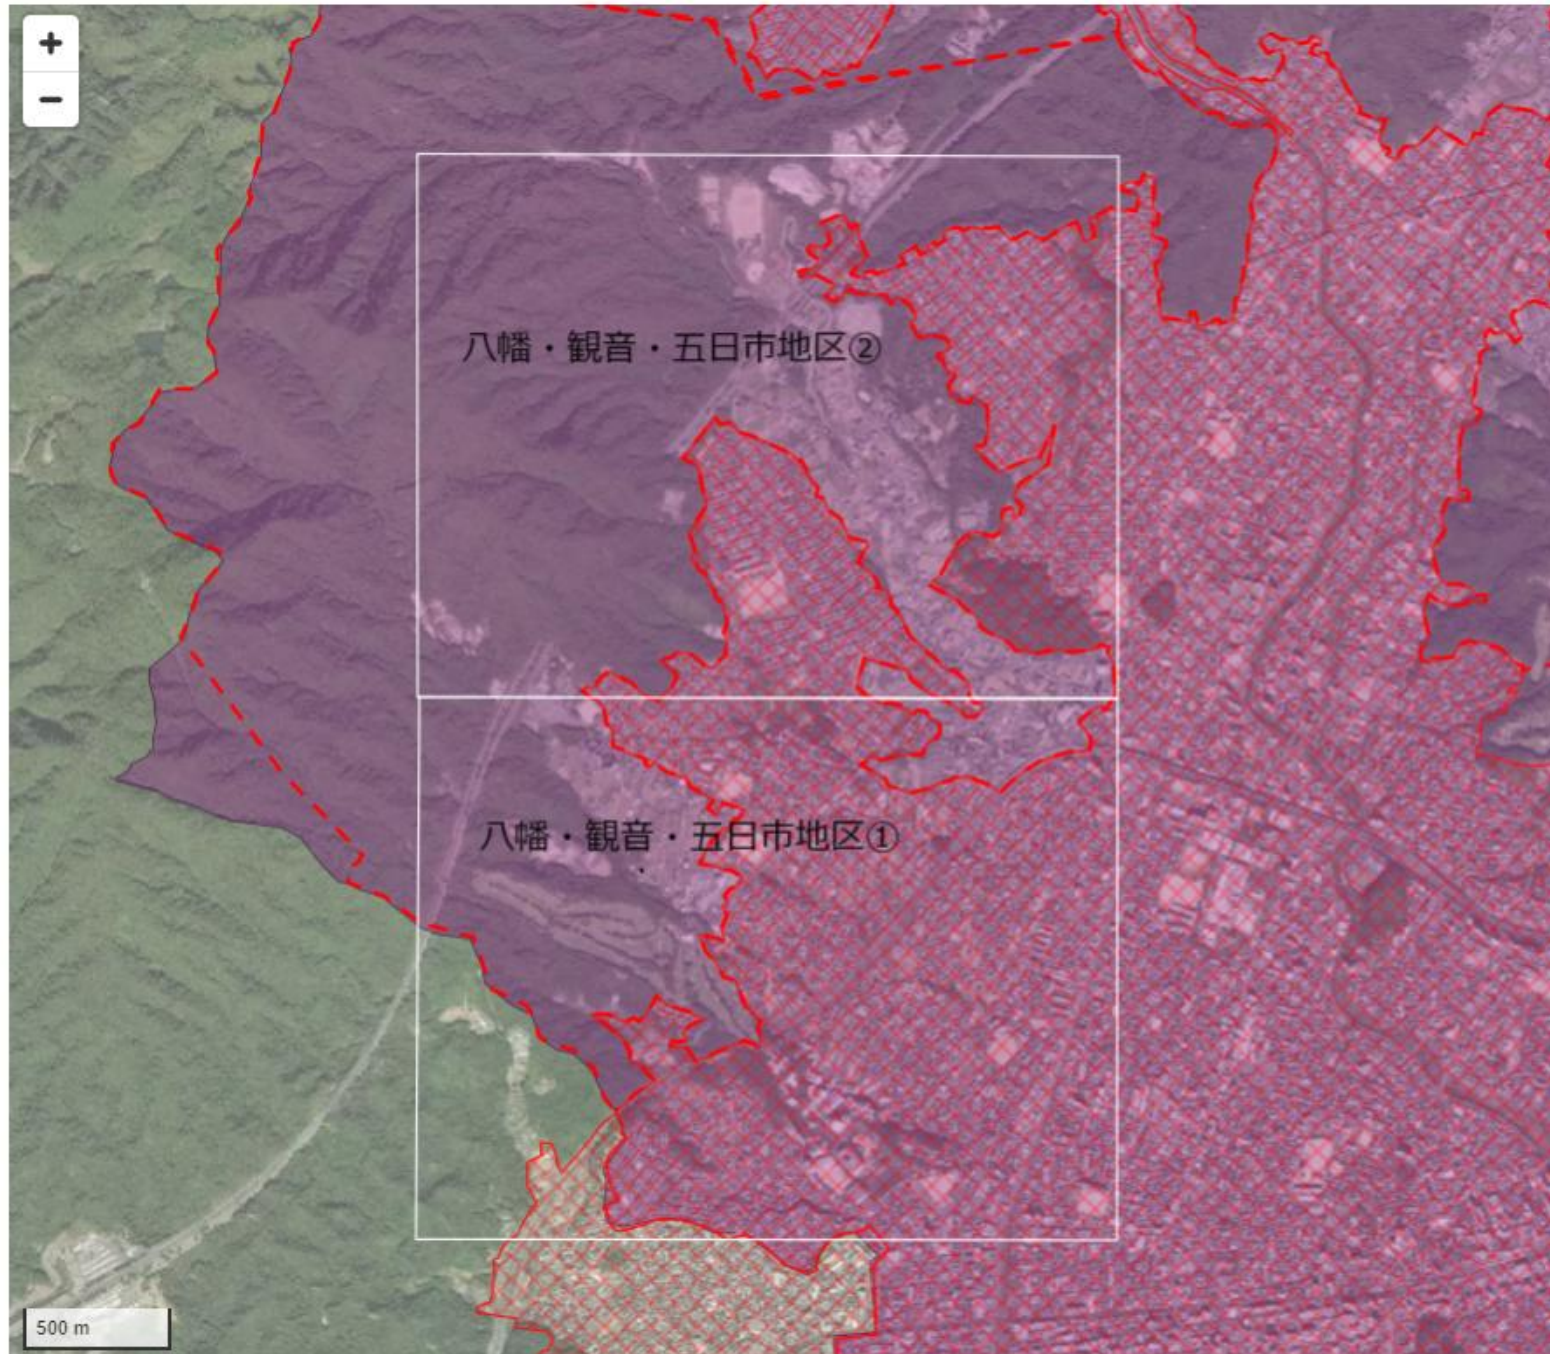

# 八幡・観音・五日市地区全体図

凡例： 市街化区域  
出典：国土交通省（市街化区域）

※市街化区域は、地域計画の  
区域に含まれません。

- 80
- 38
- 41
- 62

八幡・観音・五日市地区②

- 80
- 38
- 41
- 62