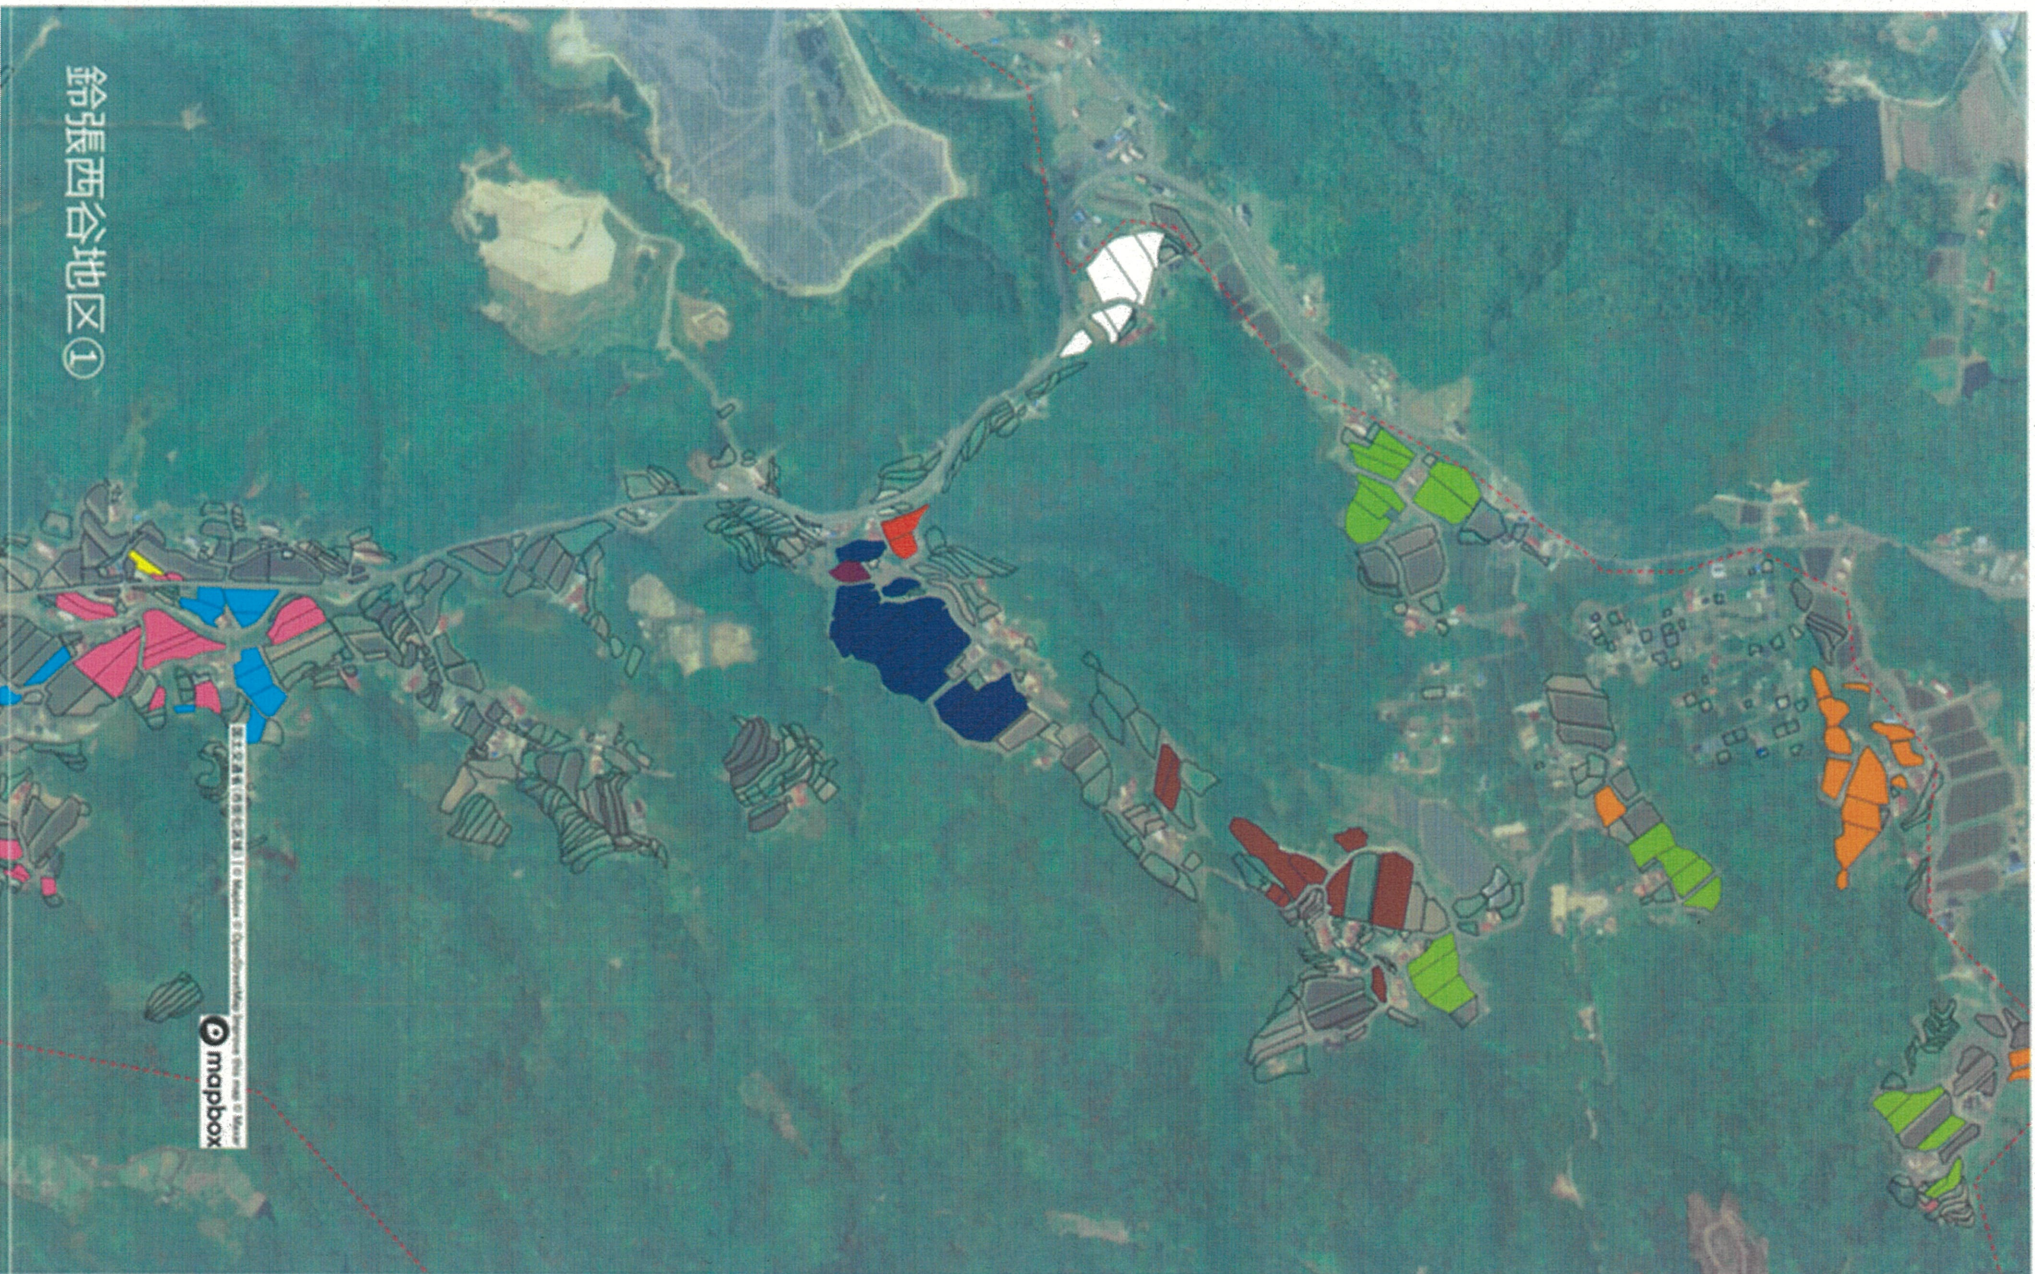

鈴張西谷地区全体図

凡例:  市街化区域
出典: 国土交通省 (市街化区域)

 mapbox

※市街化区域は、地域計画の区域に含まれません。

鈴張西谷地区①

卫星影像由谷歌地图提供 | © Mapbox
 数据由 Mapbox 提供 | © Mapbox
 地图由 Mapbox 提供 | © Mapbox

- 1
- 13
- 20
- 23
- 33
- 40
- 44
- 48
- 50
- 51
- 52
- 59
- 68
- 69

- 1
- 13
- 20
- 23
- 33
- 40
- 44
- 48
- 50
- 51
- 52
- 59
- 68
- 69