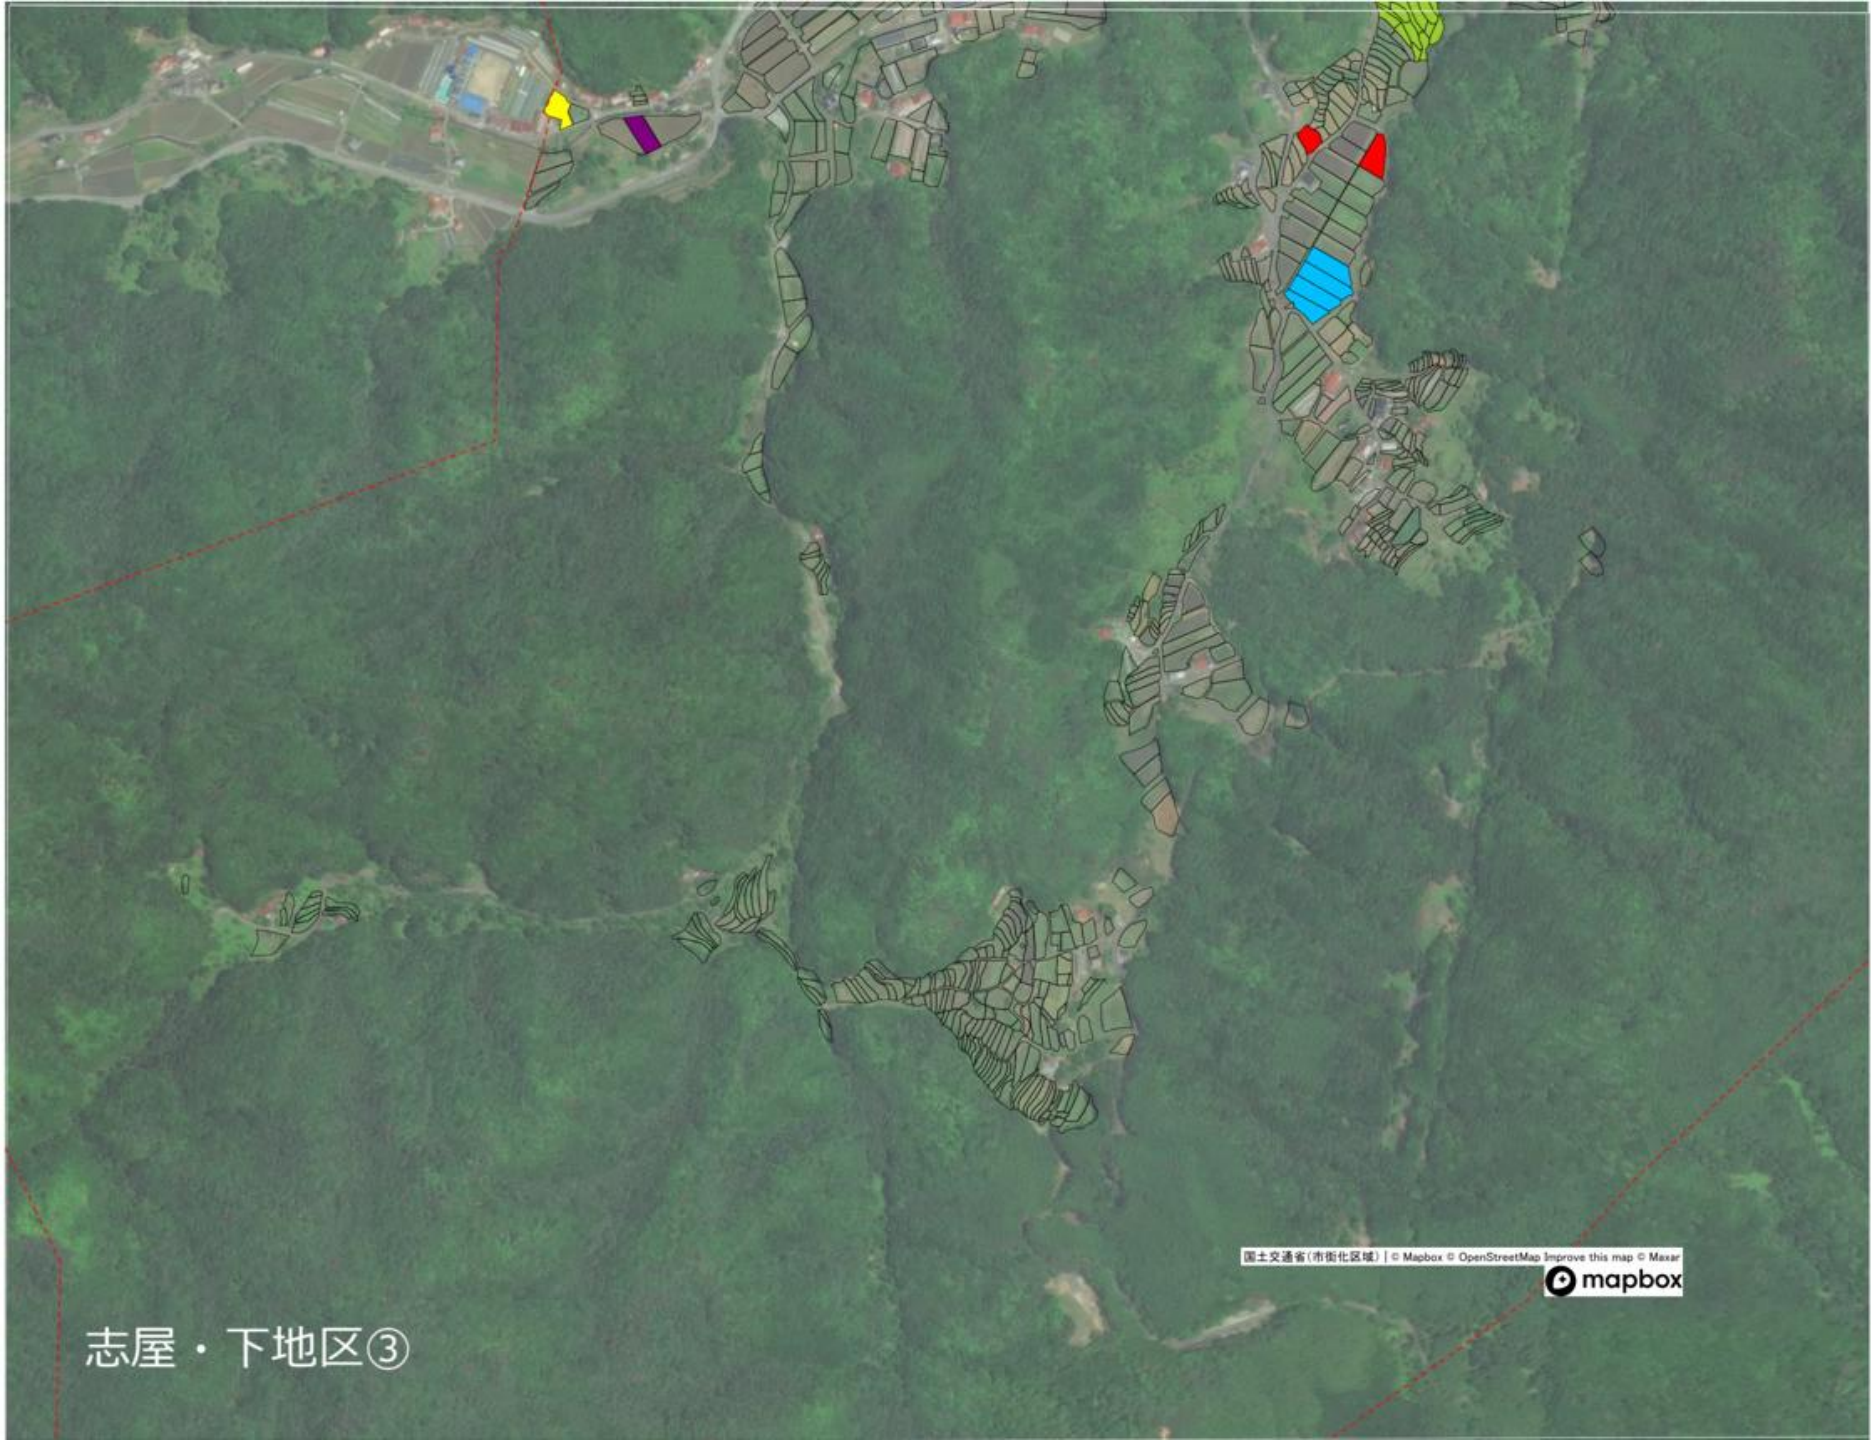

志屋下地区全体図

凡例：  市街化区域
出典：国土交通省（市街化区域）

※市街化区域は、地域計画の
区域に含まれません。

志屋・下地区①

- 44
- 32
- 16
- 48
- 93
- 36
- 94
- 106

志屋・下地区②

- 44
- 32
- 16
- 48
- 93
- 36
- 94
- 106

- 44
- 32
- 16
- 48
- 93
- 36
- 94
- 106

志屋・下地区③