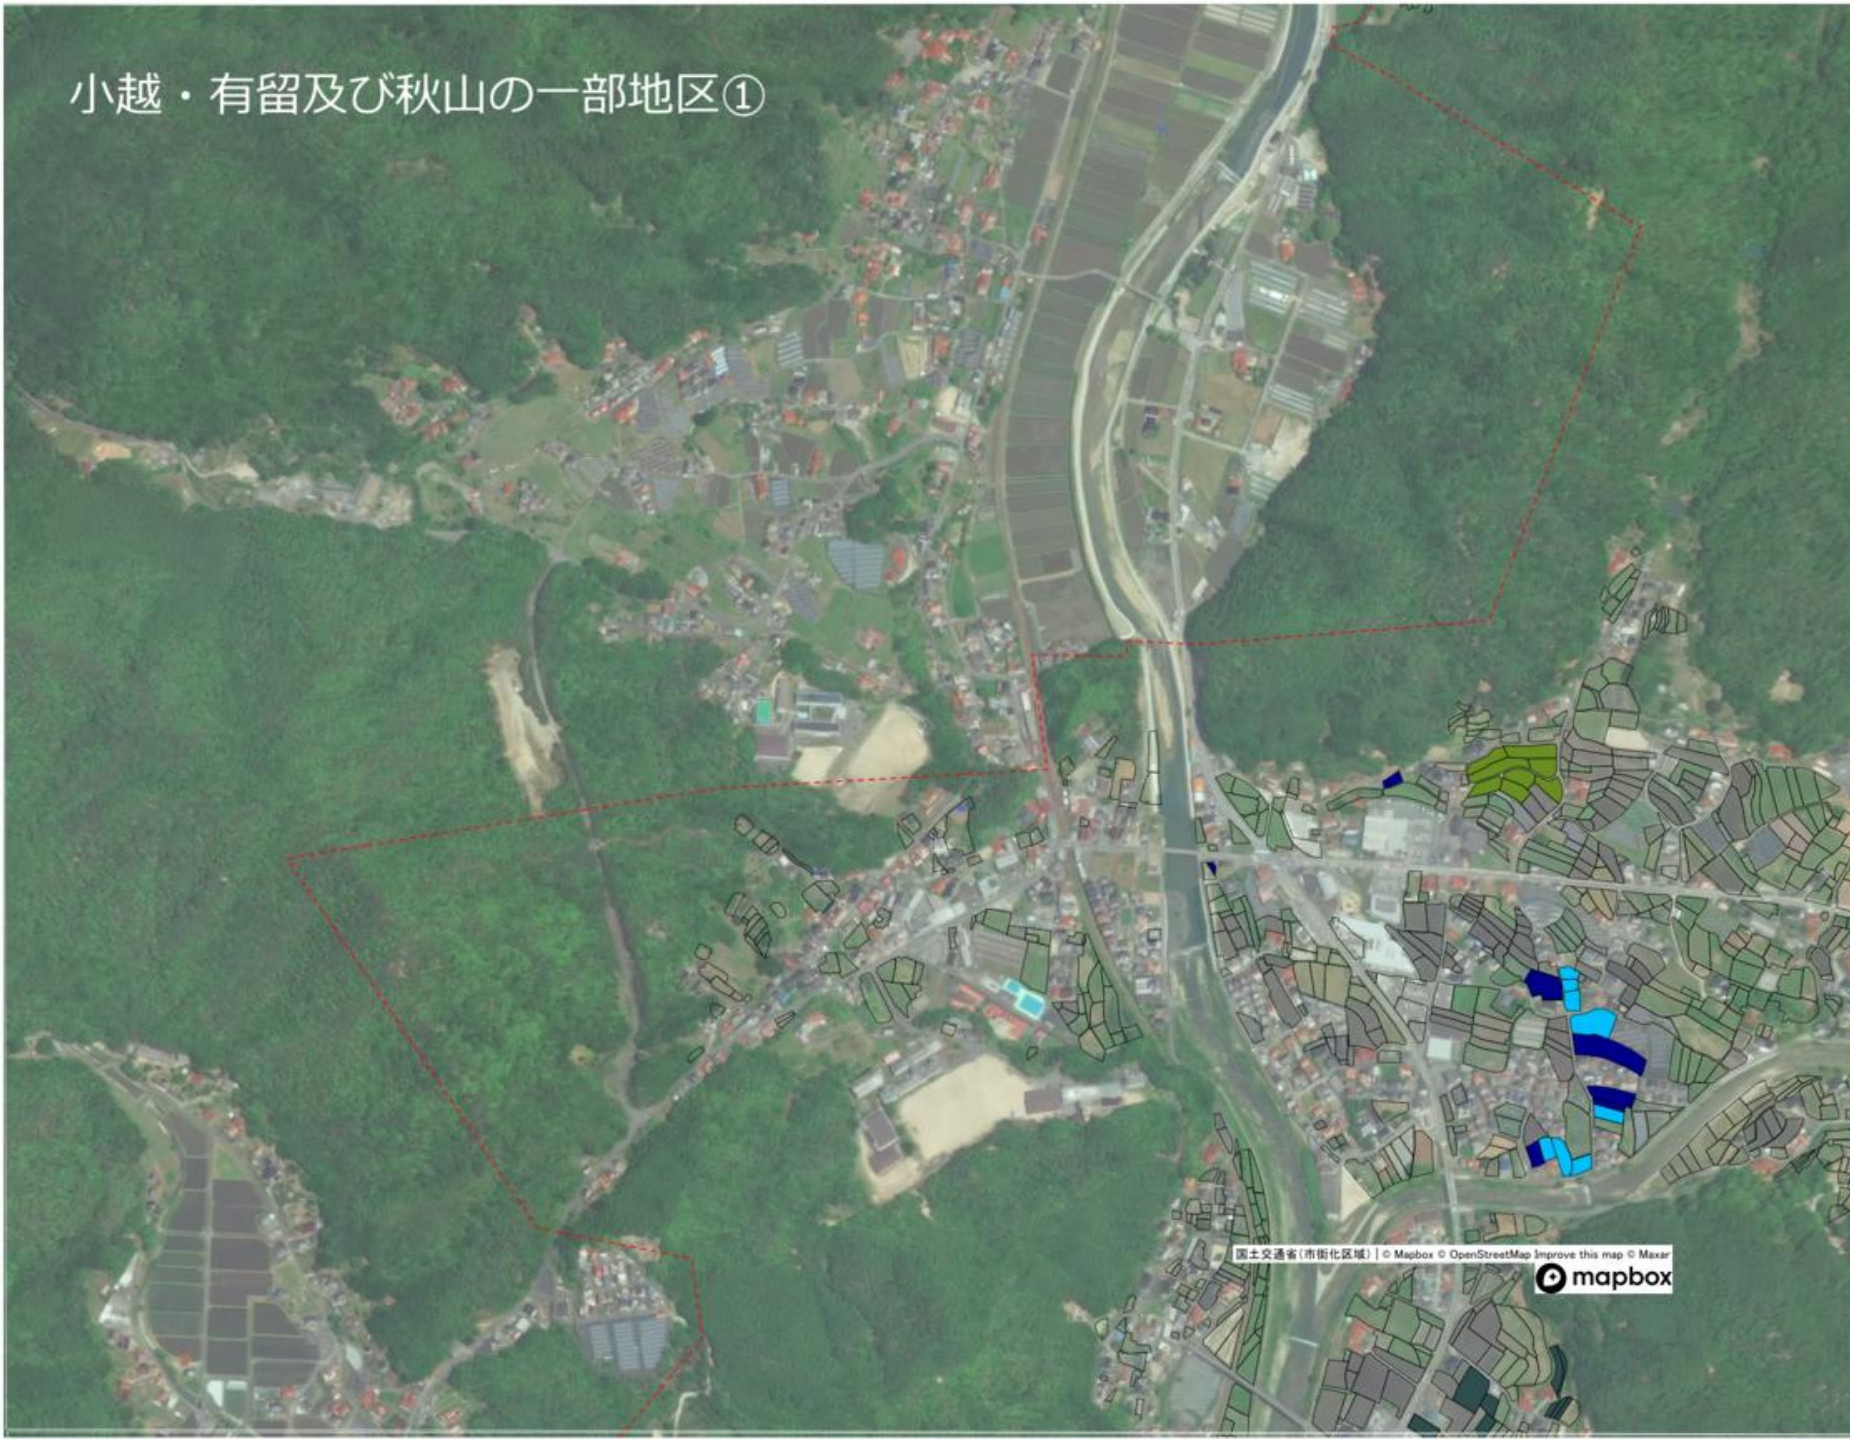

小越・有留・秋山の一部地区全体図

凡例：  市街化区域
出典：国土交通省（市街化区域）

 mapbox

※市街化区域は、地域計画の区域に含まれません。

小越・有留及び秋山の一部地区①

- 12
- 13
- 16
- 21
- 22
- 31
- 62
- 70
- 75

小越・有留及び秋山の一部地区②

- 12
- 13
- 16
- 21
- 22
- 31
- 62
- 70
- 75

小越・有留及び秋山の一部地区③

小越・有留及び秋山の一部地区⑤

- 12
- 13
- 16
- 21
- 22
- 31
- 62
- 70
- 75