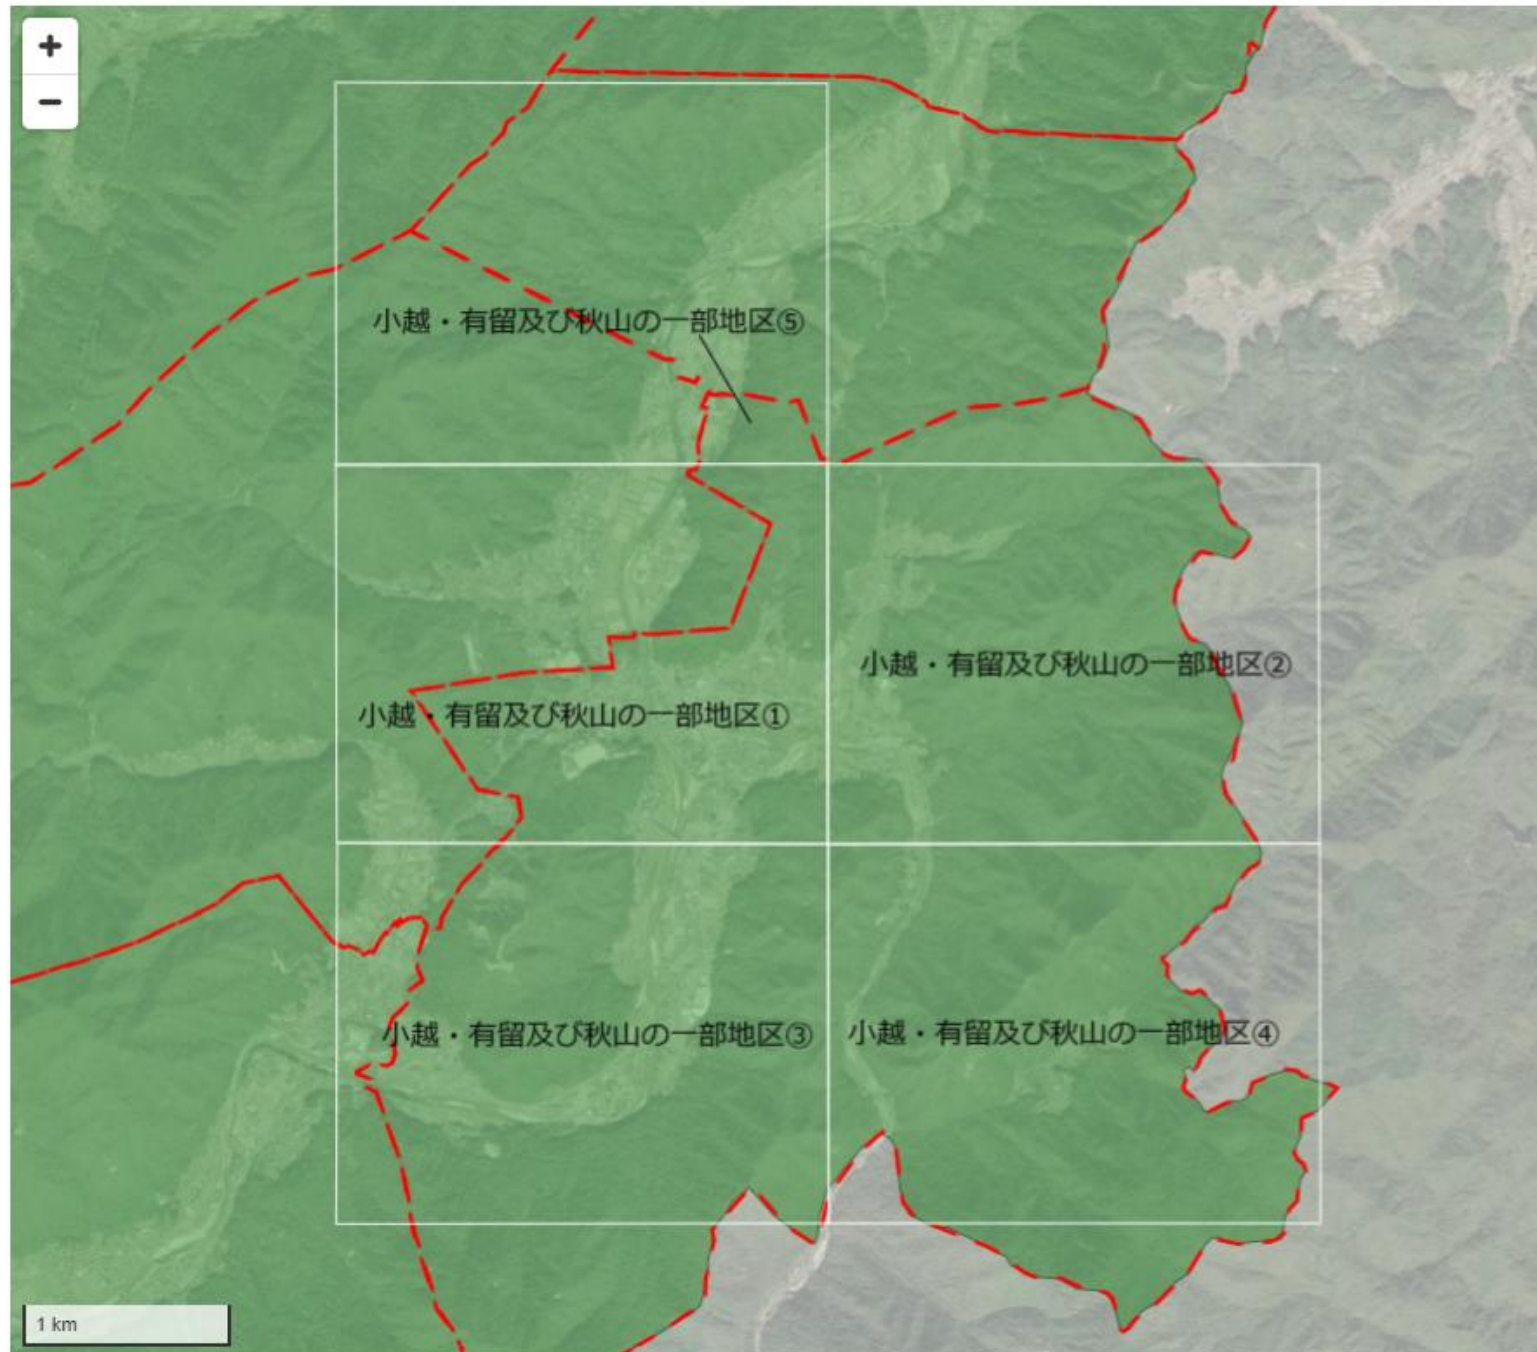

小越・有留・秋山の一部地区全体図

凡例：  市街化区域
出典：国土交通省（市街化区域）

 mapbox

※市街化区域は、地域計画の区域に含まれません。

小越・有留及び秋山の一部地区①

- 12
- 13
- 16
- 21
- 22
- 31
- 62
- 70
- 75

小越・有留及び秋山の一部地区②

- 12
- 13
- 16
- 21
- 22
- 31
- 62
- 70
- 75

小越・有留及び秋山の一部地区③

小越・有留及び秋山の一部地区⑤

- 12
- 13
- 16
- 21
- 22
- 31
- 62
- 70
- 75