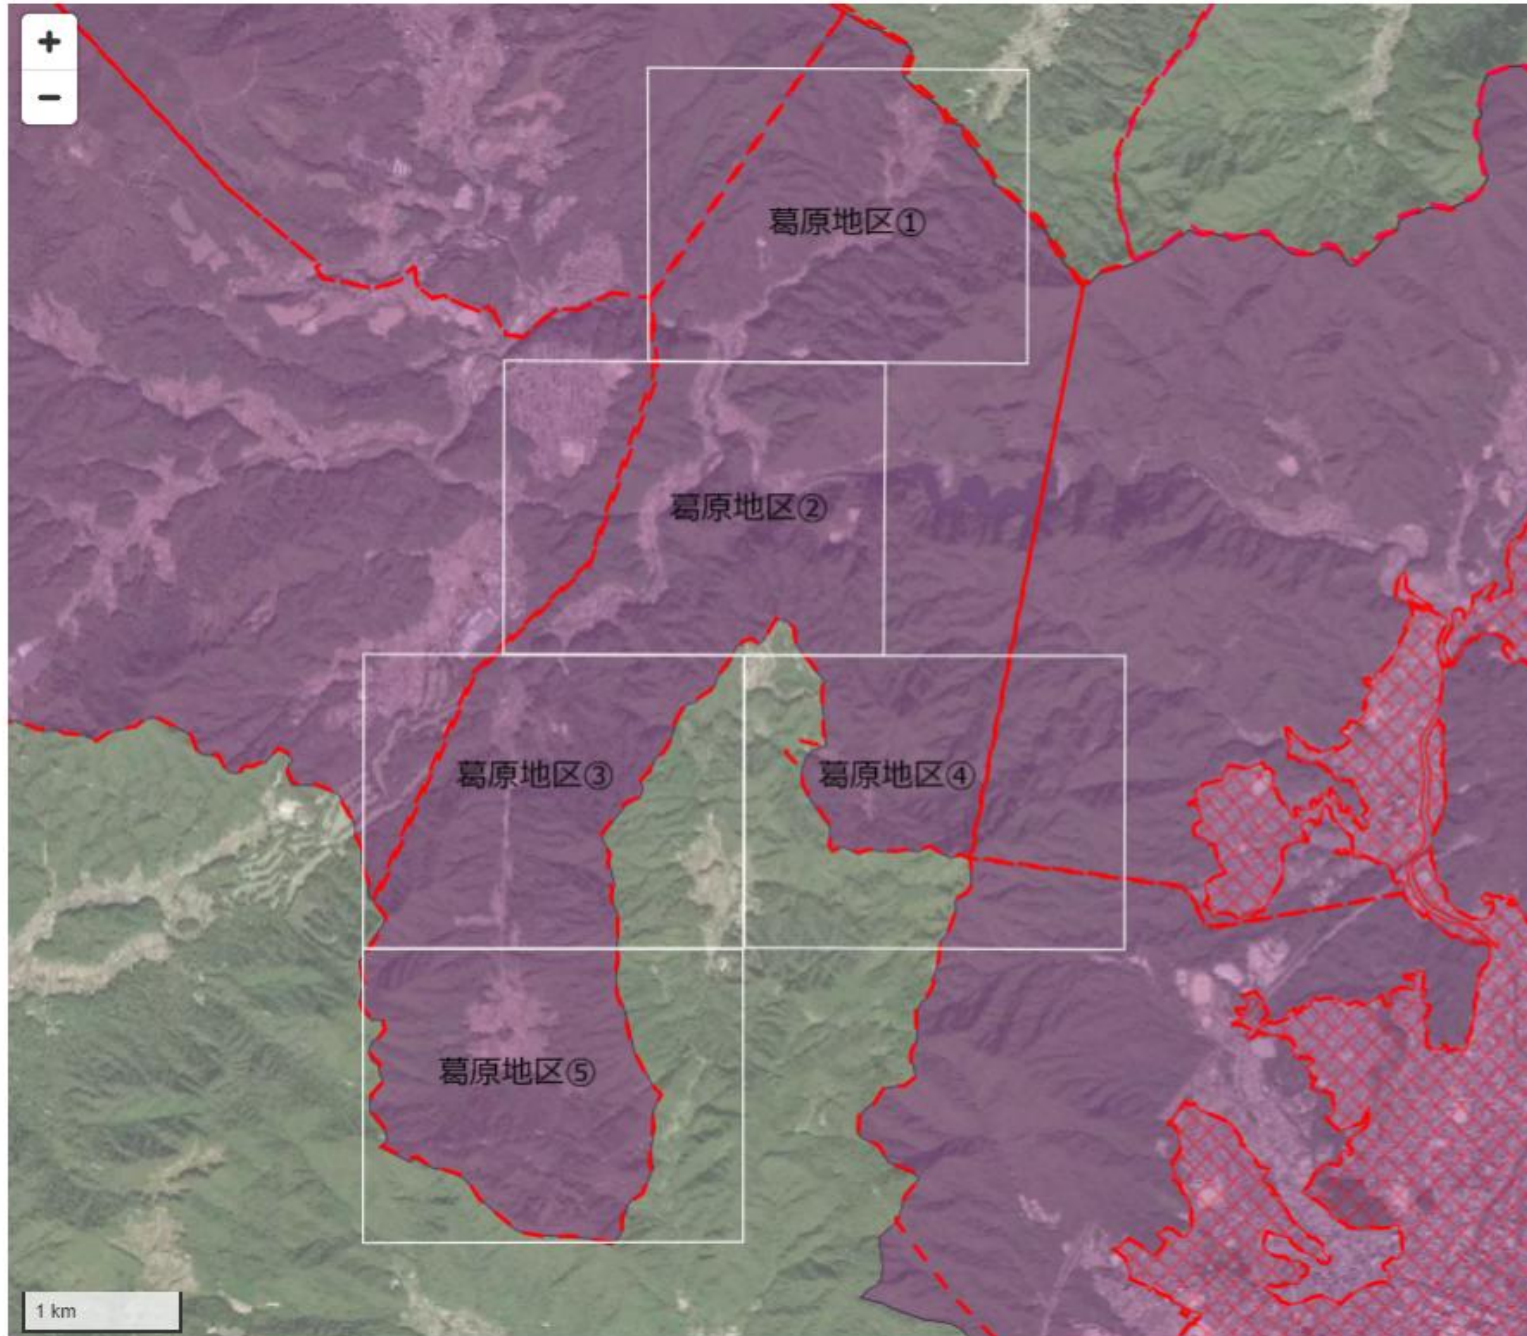

葛原地区全体図

凡例：市街化区域
出典：国土交通省（市街化区域）

※市街化区域は、地域計画の
区域に含まれません。

葛原地区①

- 20
- 40
- 64
- 75
- 78
- 82
- 83
- 93
- 99
- 104

葛原地区②

- 20
- 40
- 64
- 75
- 78
- 82
- 83
- 93
- 99
- 104

- 20
- 40
- 64
- 75
- 78
- 82
- 83
- 93
- 99
- 104

高原地区③

葛原地区④

- 20
- 40
- 64
- 75
- 78
- 82
- 83
- 93
- 99
- 104

葛原地区⑤

- 20
- 40
- 64
- 75
- 78
- 82
- 83
- 93
- 99
- 104