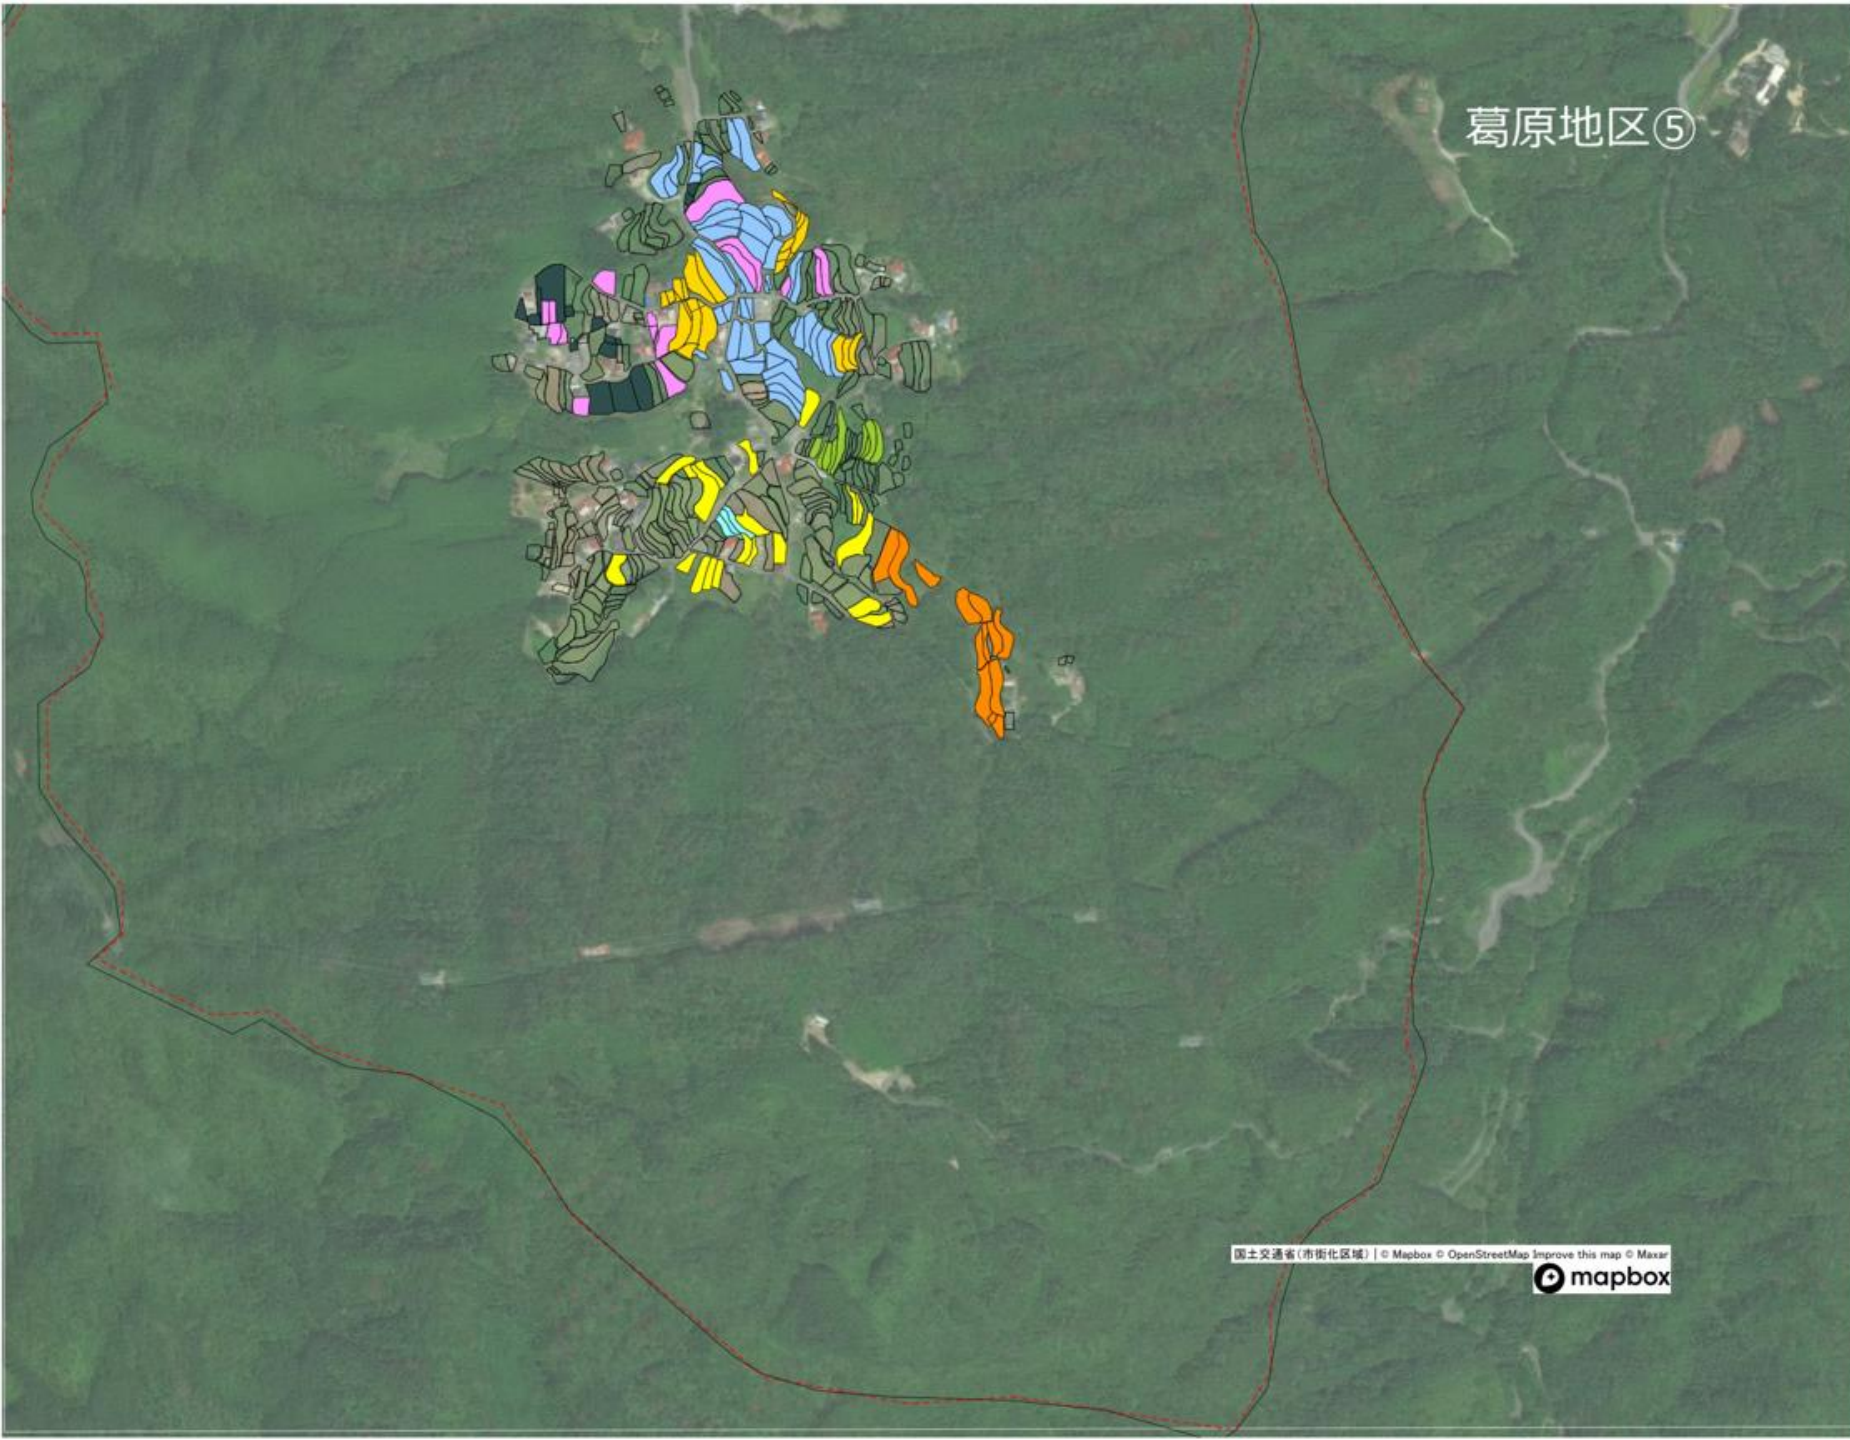

葛原地区全体図

凡例：市街化区域
出典：国土交通省（市街化区域）

※市街化区域は、地域計画の
区域に含まれません。

葛原地区①

- 20
- 40
- 64
- 75
- 78
- 82
- 83
- 93
- 99
- 104

葛原地区②

- 20
- 40
- 64
- 75
- 78
- 82
- 83
- 93
- 99
- 104

- 20
- 40
- 64
- 75
- 78
- 82
- 83
- 93
- 99
- 104

高原地区③

葛原地区④

- 20
- 40
- 64
- 75
- 78
- 82
- 83
- 93
- 99
- 104

葛原地区⑤

- 20
- 40
- 64
- 75
- 78
- 82
- 83
- 93
- 99
- 104