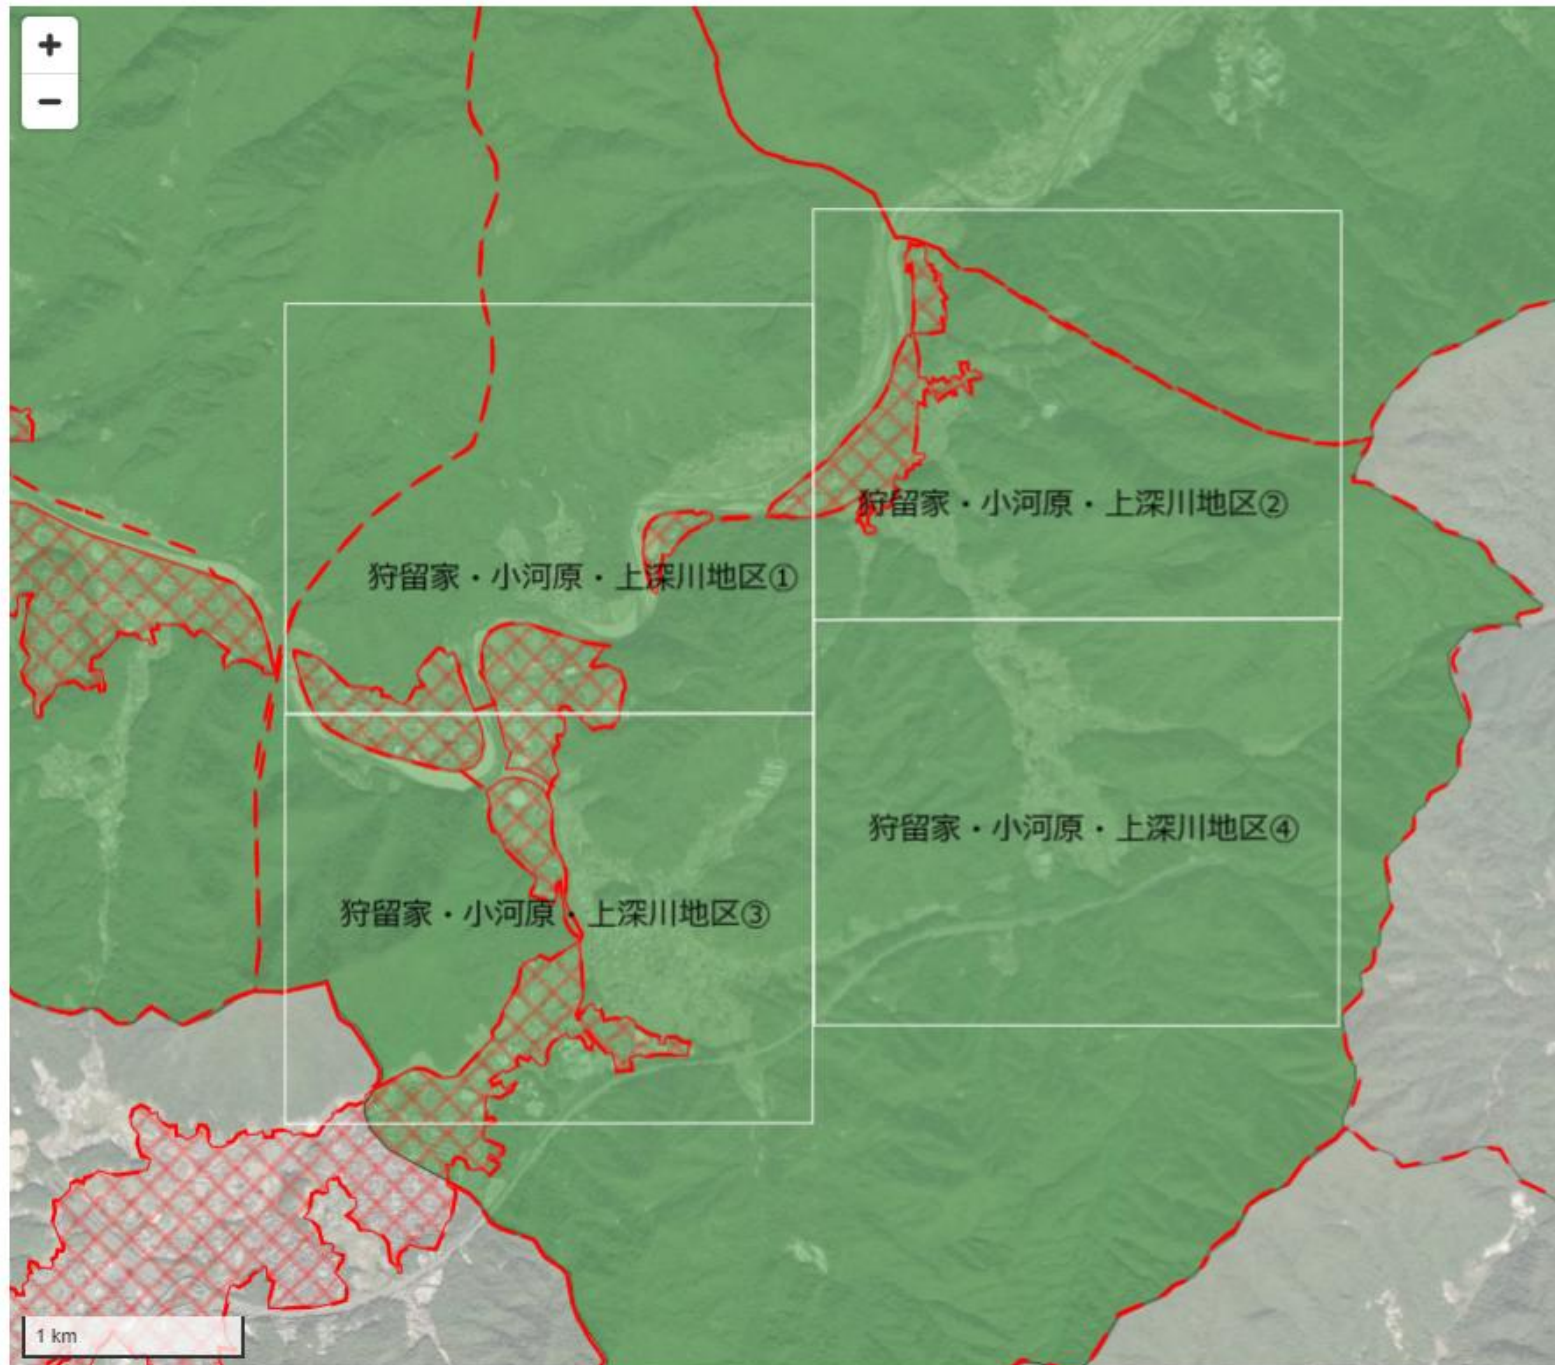

狩留家・小河原・上深川地区全体図

狩留家・小河原・上深川地区①

狩留家・小河原・上深川地区②

- 3
- 5
- 15
- 20
- 25
- 33
- 39
- 42
- 52
- 54
- 58
- 59
- 61
- 67
- 68
- 69
- 74
- 79
- 87
- 88
- 103
- 104
- 108
- 109
- 110
- 111
- 112

狩留家・小河原・上深川地区③

- 3
- 5
- 15
- 20
- 25
- 33
- 39
- 42
- 52
- 54
- 58
- 59
- 61
- 67
- 68
- 69
- 74
- 79
- 87
- 88
- 103
- 104
- 108
- 109
- 110
- 111
- 112

- 3
- 5
- 15
- 20
- 25
- 33
- 39
- 42
- 52
- 54
- 58
- 59
- 61
- 67
- 68
- 69
- 74
- 79
- 87
- 88
- 103
- 104
- 108
- 109
- 110
- 111
- 112