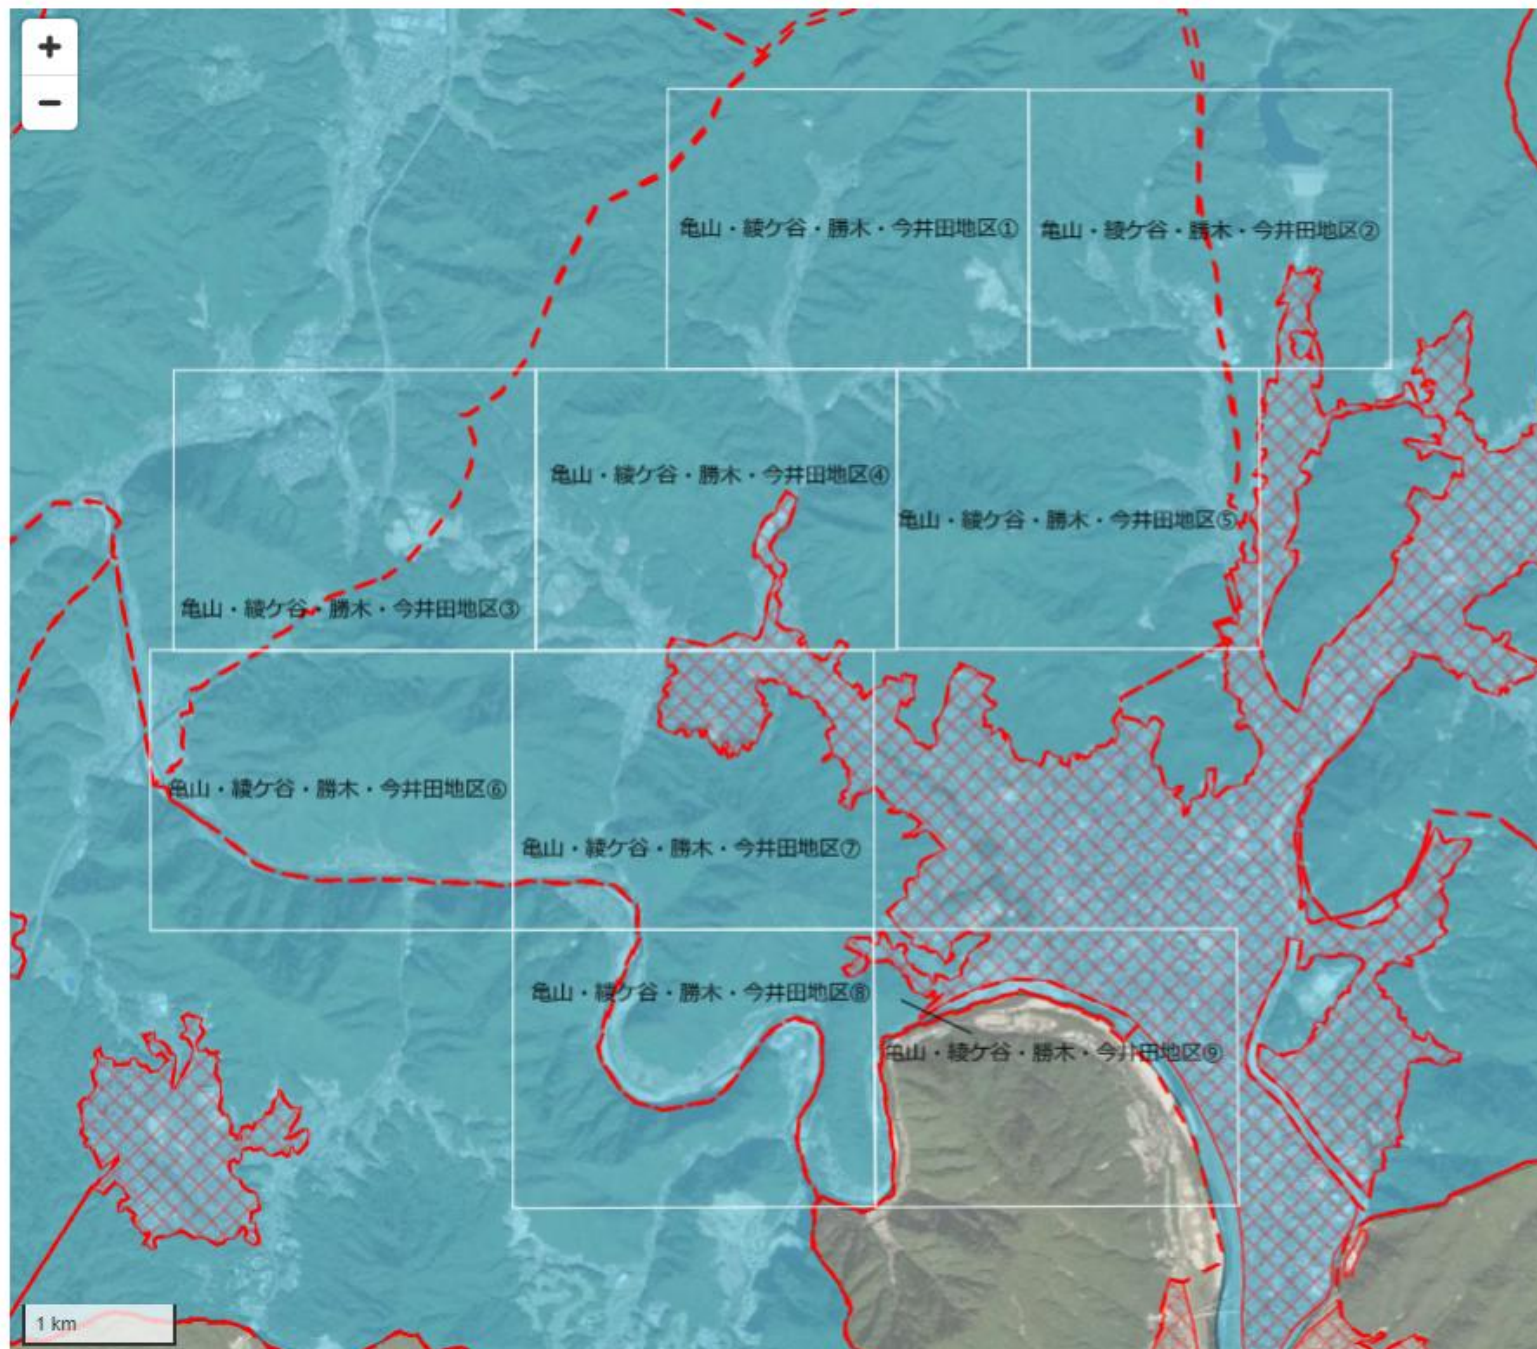

# 亀山・綾ヶ谷・勝木・今井田地区全体図

凡例:  市街化区域  
出典: 国土交通省 (市街化区域)

 mapbox

※市街化区域は、地域計画の区域に含まれません。

亀山・綾ヶ谷・勝木・今井田地区①

国土交通省(市街化区域) | © Mapbox © OpenStreetMap improve this map © Maxar

亀山・綾ヶ谷・勝木・今井田地区②

- 10
- 16
- 24
- 36
- 61
- 64

亀山・綾ヶ谷・勝木・今井田地区③

亀山・綾ヶ谷・勝木・今井田地区④

- 10
- 16
- 24
- 36
- 61
- 64

亀山・綾ヶ谷・勝木・今井田地区⑤

亀山・綾ヶ谷・勝木・今井田地区⑥

亀山・綾ヶ谷・勝木・今井田地区⑦

- 10
- 16
- 24
- 36
- 61
- 64

亀山・綾ヶ谷・勝木・今井田地区⑧

- 10
- 16
- 24
- 36
- 61
- 64

亀山・綾ヶ谷・勝木・今井田地区㊟