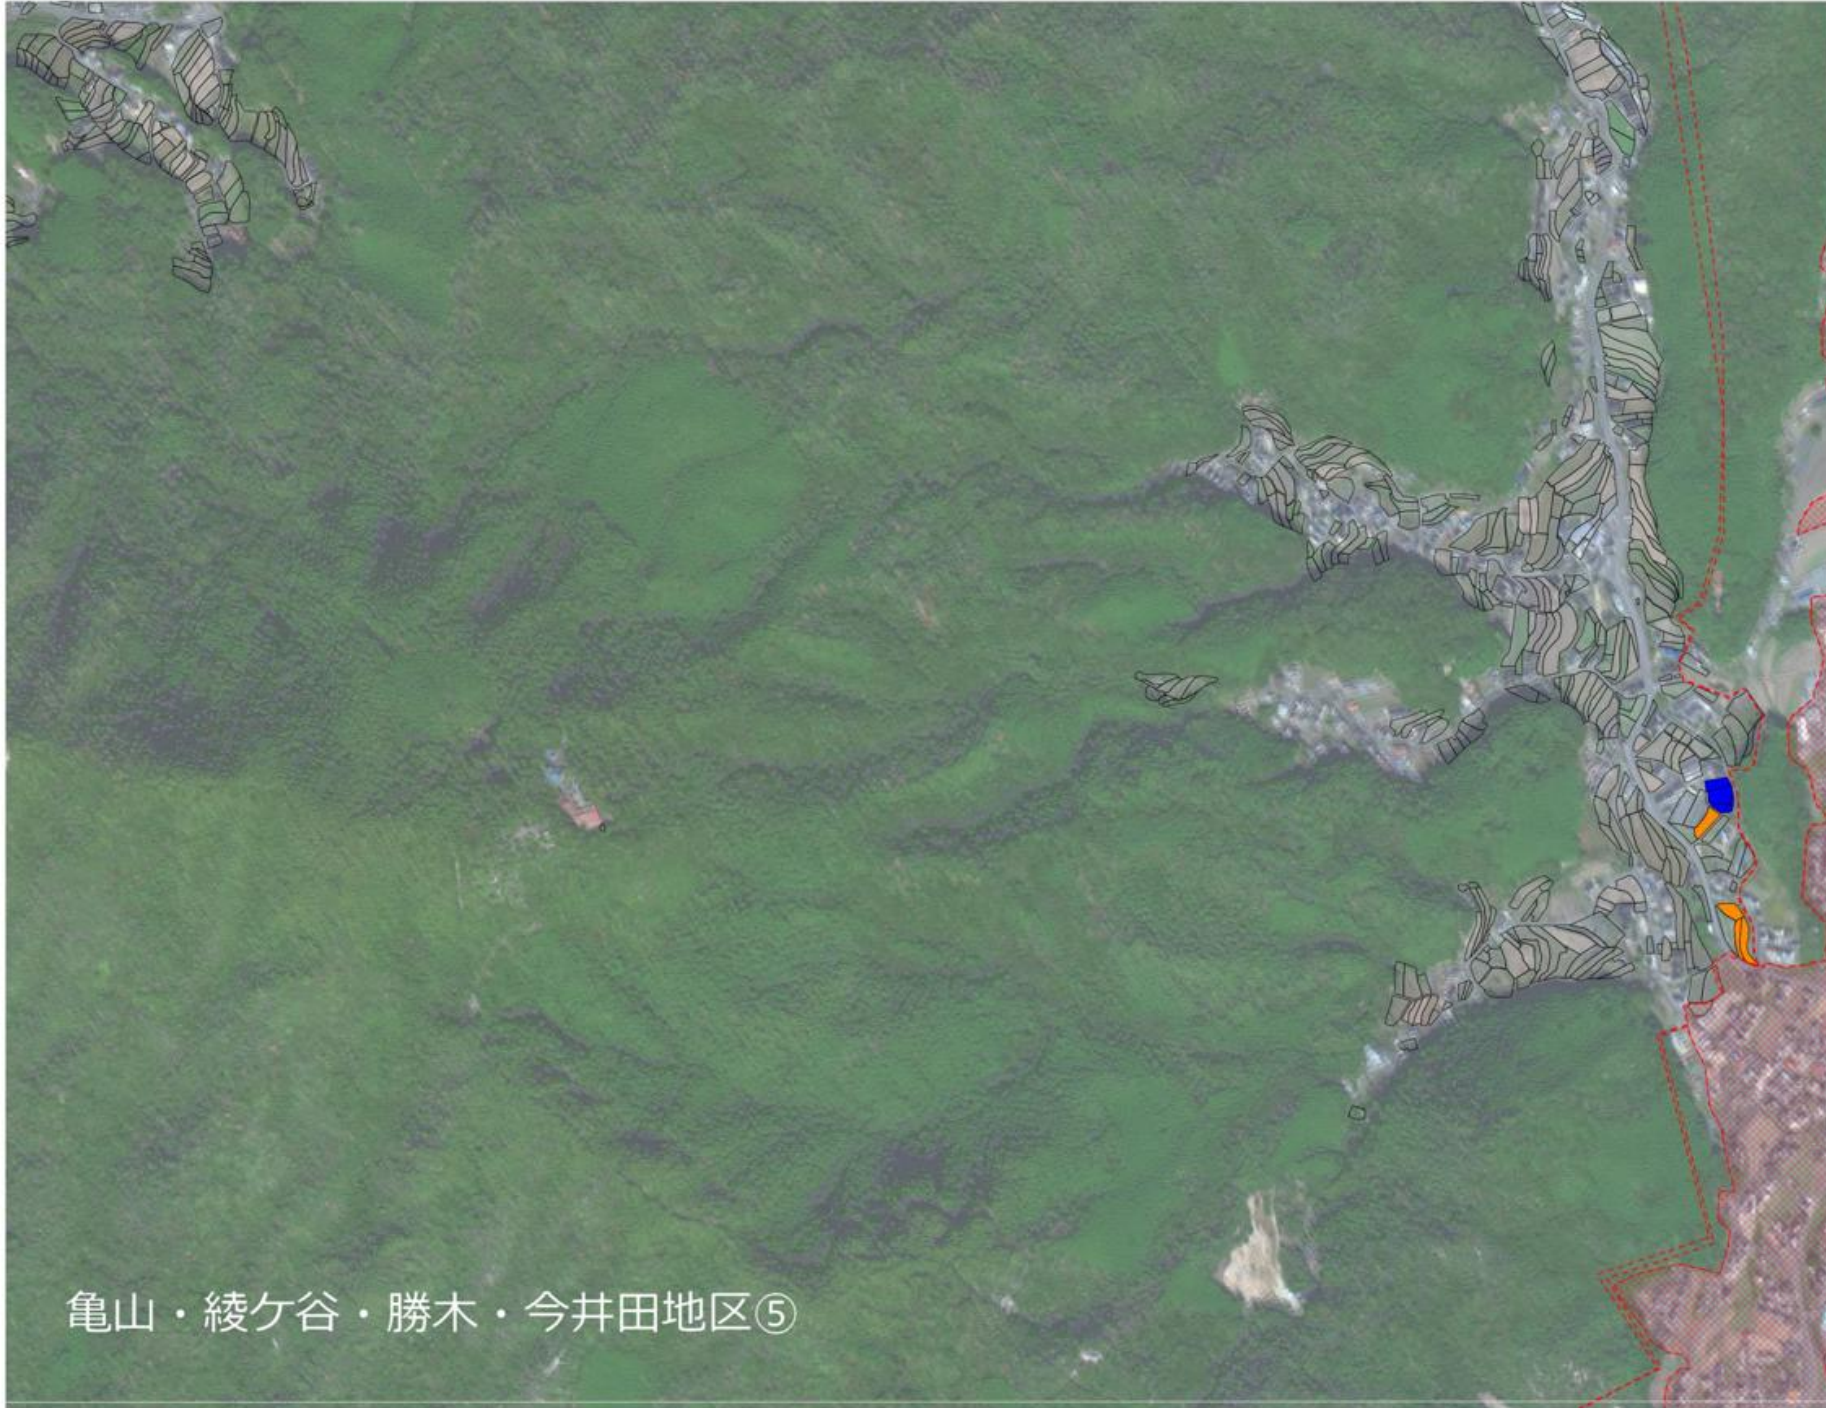

# 亀山・綾ヶ谷・勝木・今井田地区全体図

凡例:  市街化区域  
出典: 国土交通省 (市街化区域)

 mapbox

※市街化区域は、地域計画の区域に含まれません。

亀山・綾ヶ谷・勝木・今井田地区①

国土交通省(市街化区域) | © Mapbox © OpenStreetMap improve this map © Maxar

亀山・綾ヶ谷・勝木・今井田地区②

- 10
- 16
- 24
- 36
- 61
- 64

亀山・綾ヶ谷・勝木・今井田地区③

亀山・綾ヶ谷・勝木・今井田地区④

- 10
- 16
- 24
- 36
- 61
- 64

亀山・綾ヶ谷・勝木・今井田地区⑤

亀山・綾ヶ谷・勝木・今井田地区⑥

亀山・綾ヶ谷・勝木・今井田地区⑦

- 10
- 16
- 24
- 36
- 61
- 64

亀山・綾ヶ谷・勝木・今井田地区⑧

- 10
- 16
- 24
- 36
- 61
- 64

亀山・綾ヶ谷・勝木・今井田地区㊟