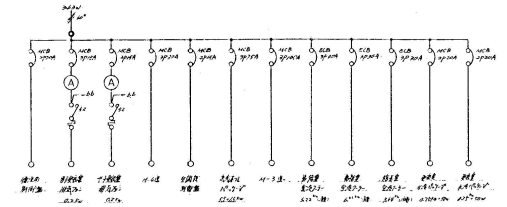

最大電圧	100V
電線	銅線 2.5, 4, 6, 10, 16, 25
電管	φ20, φ25, φ30, φ40, φ50
電機	各種電機器具
電料	各種電料器具

最大電圧	100V
電線	銅線 2.5, 4, 6, 10, 16, 25
電管	φ20, φ25, φ30, φ40, φ50
電機	各種電機器具
電料	各種電料器具

No.	品名	規格	数量	品名	規格	数量
1	照明器具	φ150	10	照明器具	φ150	10
2	照明器具	φ200	5	照明器具	φ200	5
3	照明器具	φ250	3	照明器具	φ250	3
4	照明器具	φ300	2	照明器具	φ300	2
5	照明器具	φ400	1	照明器具	φ400	1