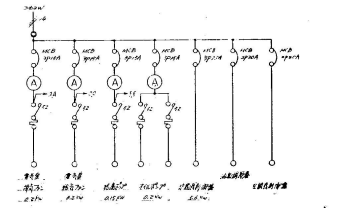

最大電圧	100V
電線	銅線 2.5, 4, 6, 10, 16, 25
電管	φ20, φ25, φ30, φ40, φ50
電機	各種電機器具
電料	各種電料器具

最大電圧	100V
電線	銅線 2.5, 4, 6, 10, 16, 25
電管	φ20, φ25, φ30, φ40, φ50
電機	各種電機器具
電料	各種電料器具

No.	品名	規格	数量	品名	規格	数量
1	照明器具	φ150	10	照明器具	φ150	10
2	照明器具	φ200	5	照明器具	φ200	5
3	照明器具	φ250	3	照明器具	φ250	3
4	照明器具	φ300	2	照明器具	φ300	2
5	照明器具	φ400	1	照明器具	φ400	1