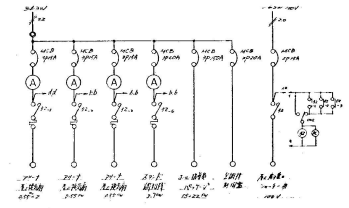

最大電圧	100V
電線	銅線 2.5, 4, 6, 10, 16, 25
電管	φ20, φ25, φ30, φ40, φ50
電機	各種電機器具
電料	各種電料器具

最大電圧	100V
電線	銅線 2.5, 4, 6, 10, 16, 25
電管	φ20, φ25, φ30, φ40, φ50
電機	各種電機器具
電料	各種電料器具

No.	品名	規格	数量	品名	規格	数量
1	照明器具	φ150	10	照明器具	φ150	10
2	照明器具	φ200	5	照明器具	φ200	5
3	照明器具	φ250	3	照明器具	φ250	3
4	照明器具	φ300	2	照明器具	φ300	2
5	照明器具	φ400	1	照明器具	φ400	1