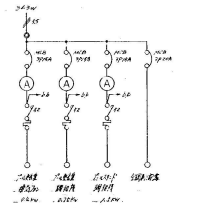

最大電圧	100V
電線	銅線 2.5, 4, 6, 10, 16, 25
電管	φ20, φ25, φ30, φ40, φ50
電機	各種電機器具
電料	各種電料器具

最大電圧	100V
電線	銅線 2.5, 4, 6, 10, 16, 25
電管	φ20, φ25, φ30, φ40, φ50
電機	各種電機器具
電料	各種電料器具

No.	品名	規格	数量	品名	規格	数量
1	照明器具	φ150	10	照明器具	φ150	10
2	照明器具	φ200	5	照明器具	φ200	5
3	照明器具	φ250	3	照明器具	φ250	3
4	照明器具	φ300	2	照明器具	φ300	2
5	照明器具	φ400	1	照明器具	φ400	1