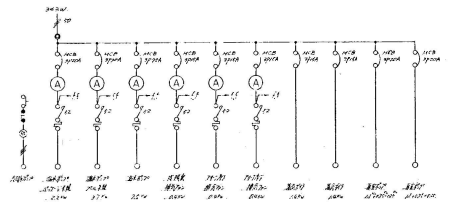

最大電圧	100V
電線	銅線 2.5, 4, 6, 10, 16, 25
電管	φ20, φ25, φ30, φ40, φ50
電機	各種電機器具
電料	各種電料器具

最大電圧	100V
電線	銅線 2.5, 4, 6, 10, 16, 25
電管	φ20, φ25, φ30, φ40, φ50
電機	各種電機器具
電料	各種電料器具

No.	品名	規格	数量	品名	規格	数量
1	照明器具	φ150	10	照明器具	φ150	10
2	照明器具	φ200	5	照明器具	φ200	5
3	照明器具	φ250	3	照明器具	φ250	3
4	照明器具	φ300	2	照明器具	φ300	2
5	照明器具	φ400	1	照明器具	φ400	1