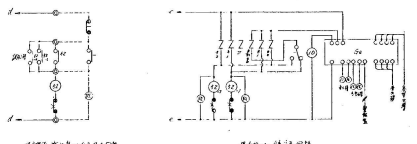

最大電圧	100V
電線	銅線 2.5, 4, 6, 10, 16, 25
電管	φ20, φ25, φ30, φ40, φ50
電機	各種電機器具
電料	各種電料器具

最大電圧	100V
電線	銅線 2.5, 4, 6, 10, 16, 25
電管	φ20, φ25, φ30, φ40, φ50
電機	各種電機器具
電料	各種電料器具

No.	品名	規格	数量	品名	規格	数量
1	照明器具	φ150	10	照明器具	φ150	10
2	照明器具	φ200	5	照明器具	φ200	5
3	照明器具	φ250	3	照明器具	φ250	3
4	照明器具	φ300	2	照明器具	φ300	2
5	照明器具	φ400	1	照明器具	φ400	1