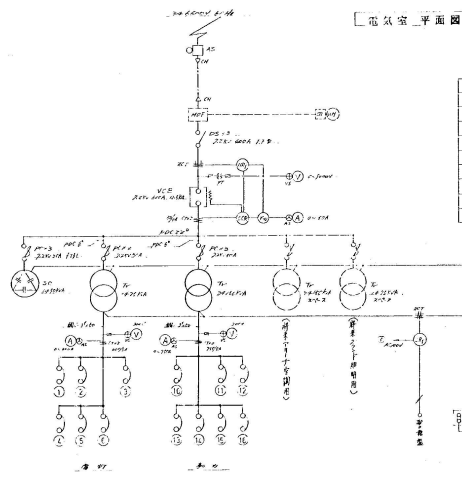

最大電圧	100V
電線	銅線 2.5, 4, 6, 10, 16, 25
電管	φ20, φ25, φ30, φ40, φ50
電機	各種電機器具
電料	各種電料器具

最大電圧	100V
電線	銅線 2.5, 4, 6, 10, 16, 25
電管	φ20, φ25, φ30, φ40, φ50
電機	各種電機器具
電料	各種電料器具

No.	品名	規格	数量	品名	規格	数量
1	照明器具	φ150	10	照明器具	φ150	10
2	照明器具	φ200	5	照明器具	φ200	5
3	照明器具	φ250	3	照明器具	φ250	3
4	照明器具	φ300	2	照明器具	φ300	2
5	照明器具	φ400	1	照明器具	φ400	1