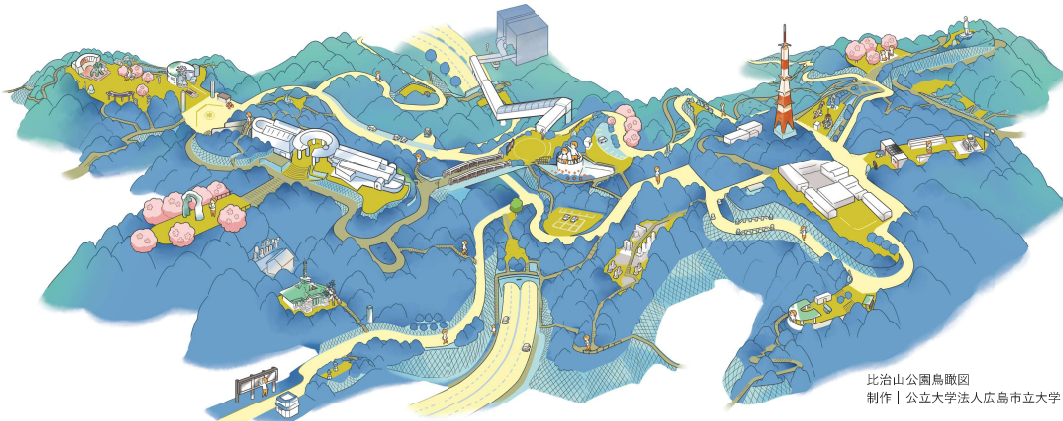

### Instagram

比治山公園の気付きを  
(ひじやま note) として  
発信しています。

都心ローカルの自然豊かな、みんなの公園

# 比治山公園

街中にあり、緑が溢れ、いろんな表情を持つ比治山公園。「身近な自然」は日々の憩いの場やレジャーとしてだけでなく、防災、子育て、地域づくりなどにつながる側面も持ちます。個人の「レジャー」としてのアウトドアを推進するだけではなく、多様な“ひと”が関わる「社会的」な側面を持ったアウトドアを楽しみながら広げていくことが、地域に根付く価値につながります。

- ・普段から散歩やわんちゃんと遊んだり健康づくりをしたい人
  - ・楽しいイベントに参加したい人
  - ・子どもに様々な体験をしてほしいと願う人
  - ・子どもがいろんな体験をできるように整えたい人
  - ・公園をもっと素敵な場所にするためにアイデアを出し合いたい人
- いろんな人が集まって、一緒に育んでいく場所です。そんな公園を目指して、私たちは以下の3つのことを大切にしています。