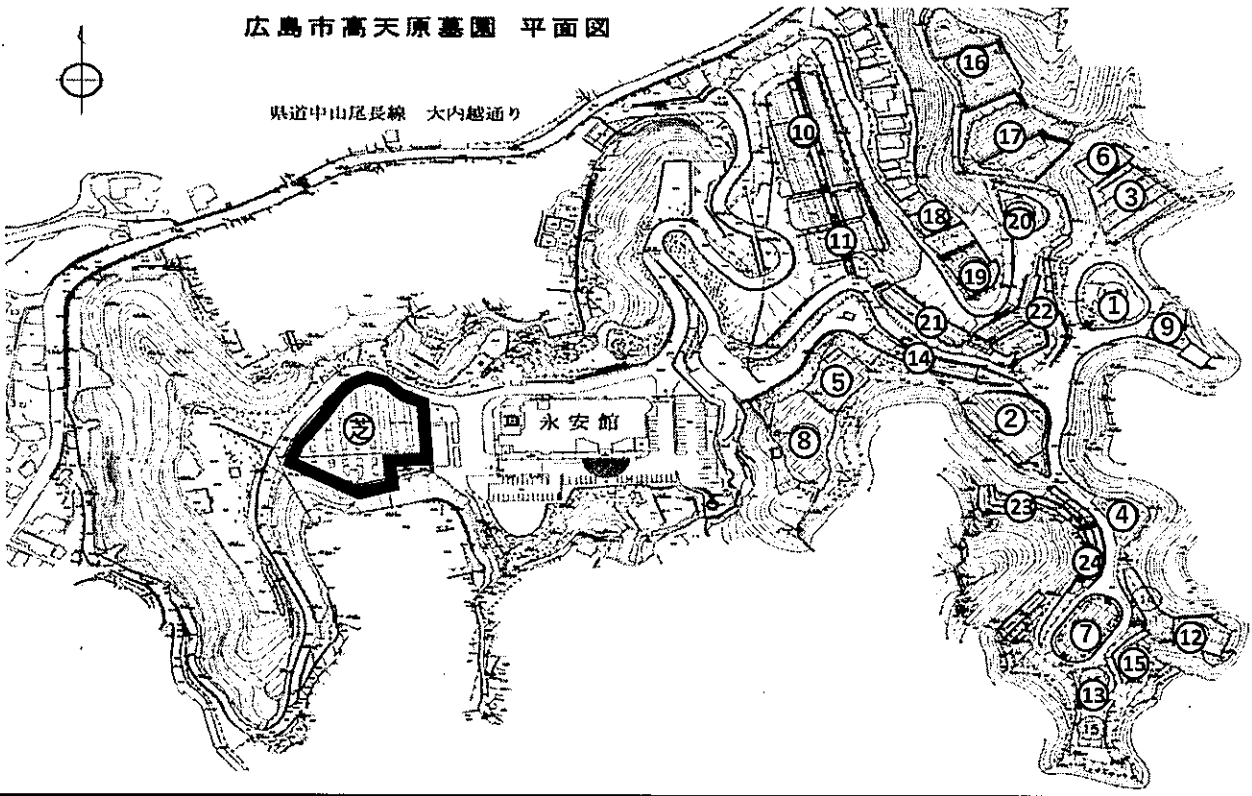

広島市高天原墓園 平面図

県道中山尾長線 大内越通り

芝生級：001号～254号