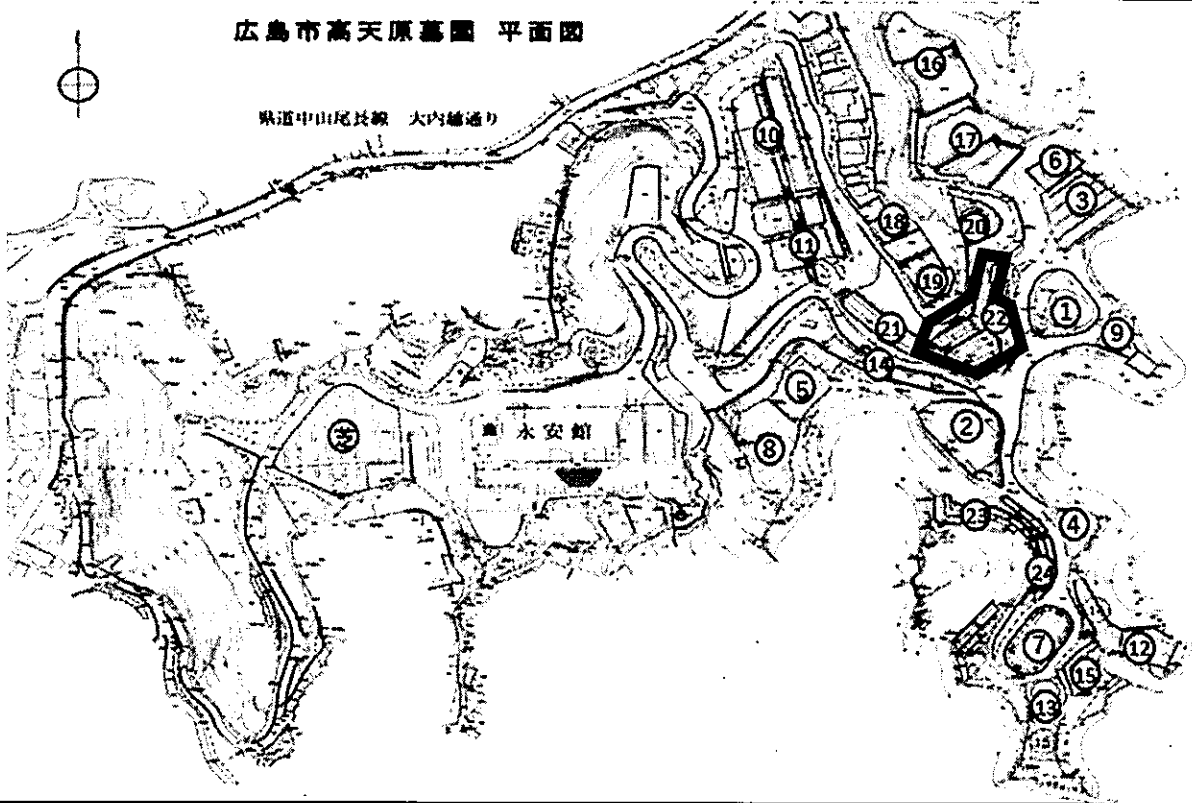

広島市高天原墓園 平面図

県道中山尾長線 大内橋通り

22

6級：99号～238号