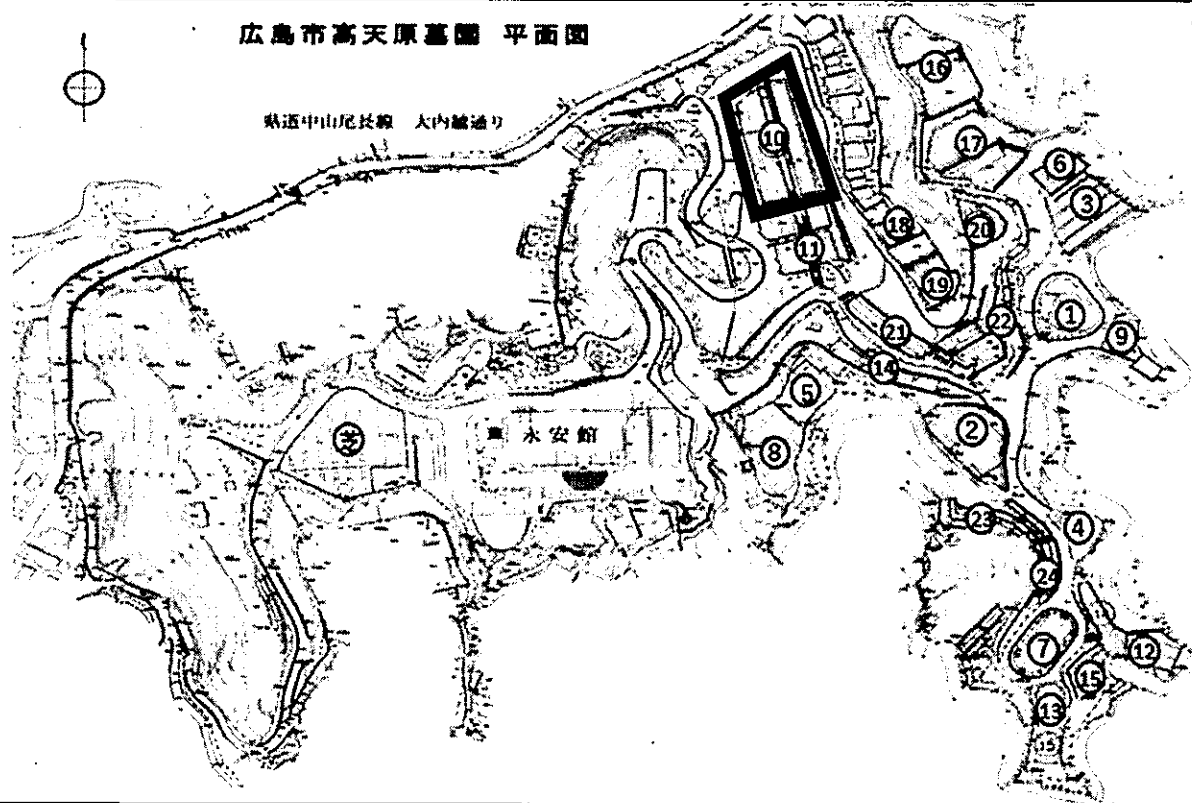

広島市高天原墓園 平面図

鉄道中山尾長線 大内越通り

10

3級：1号～81号
4級：1号～62号