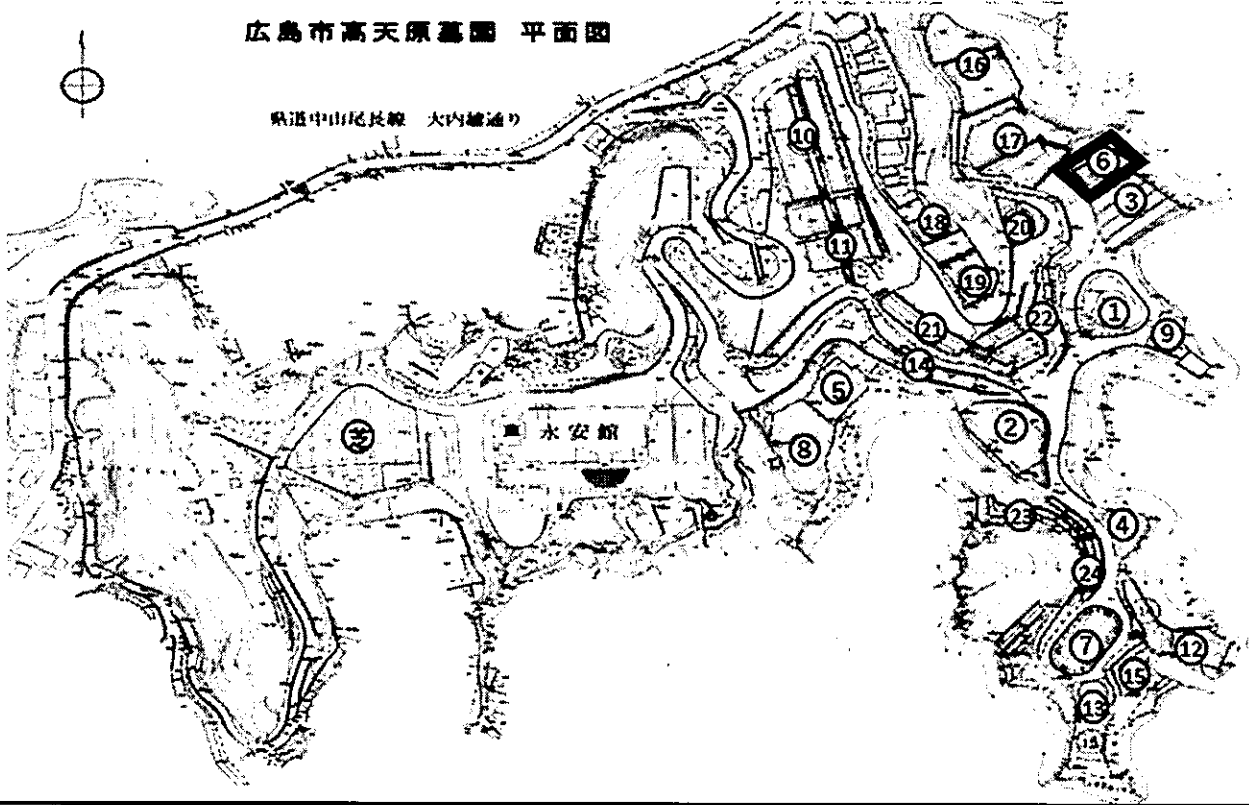

広島市高天原墓園 平面図

6

2級：452号～484号

462	461	460	459	458	457	456	455	454	453	452
473	472	471	470	469	468	467	466	465	464	463
484	483	482	481	480	479	478	477	476	475	474