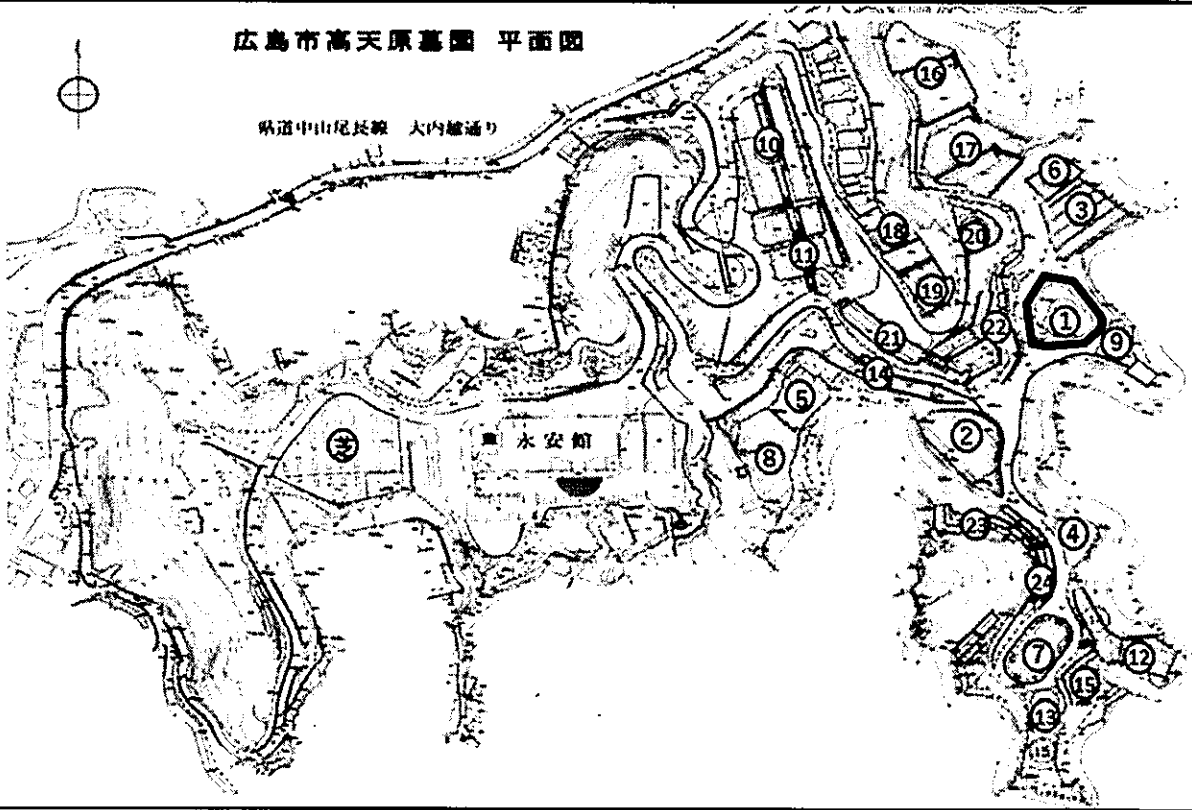

広島市高天原墓園 平面図

国道中山尾長線 大内線通り

1

1級：1号