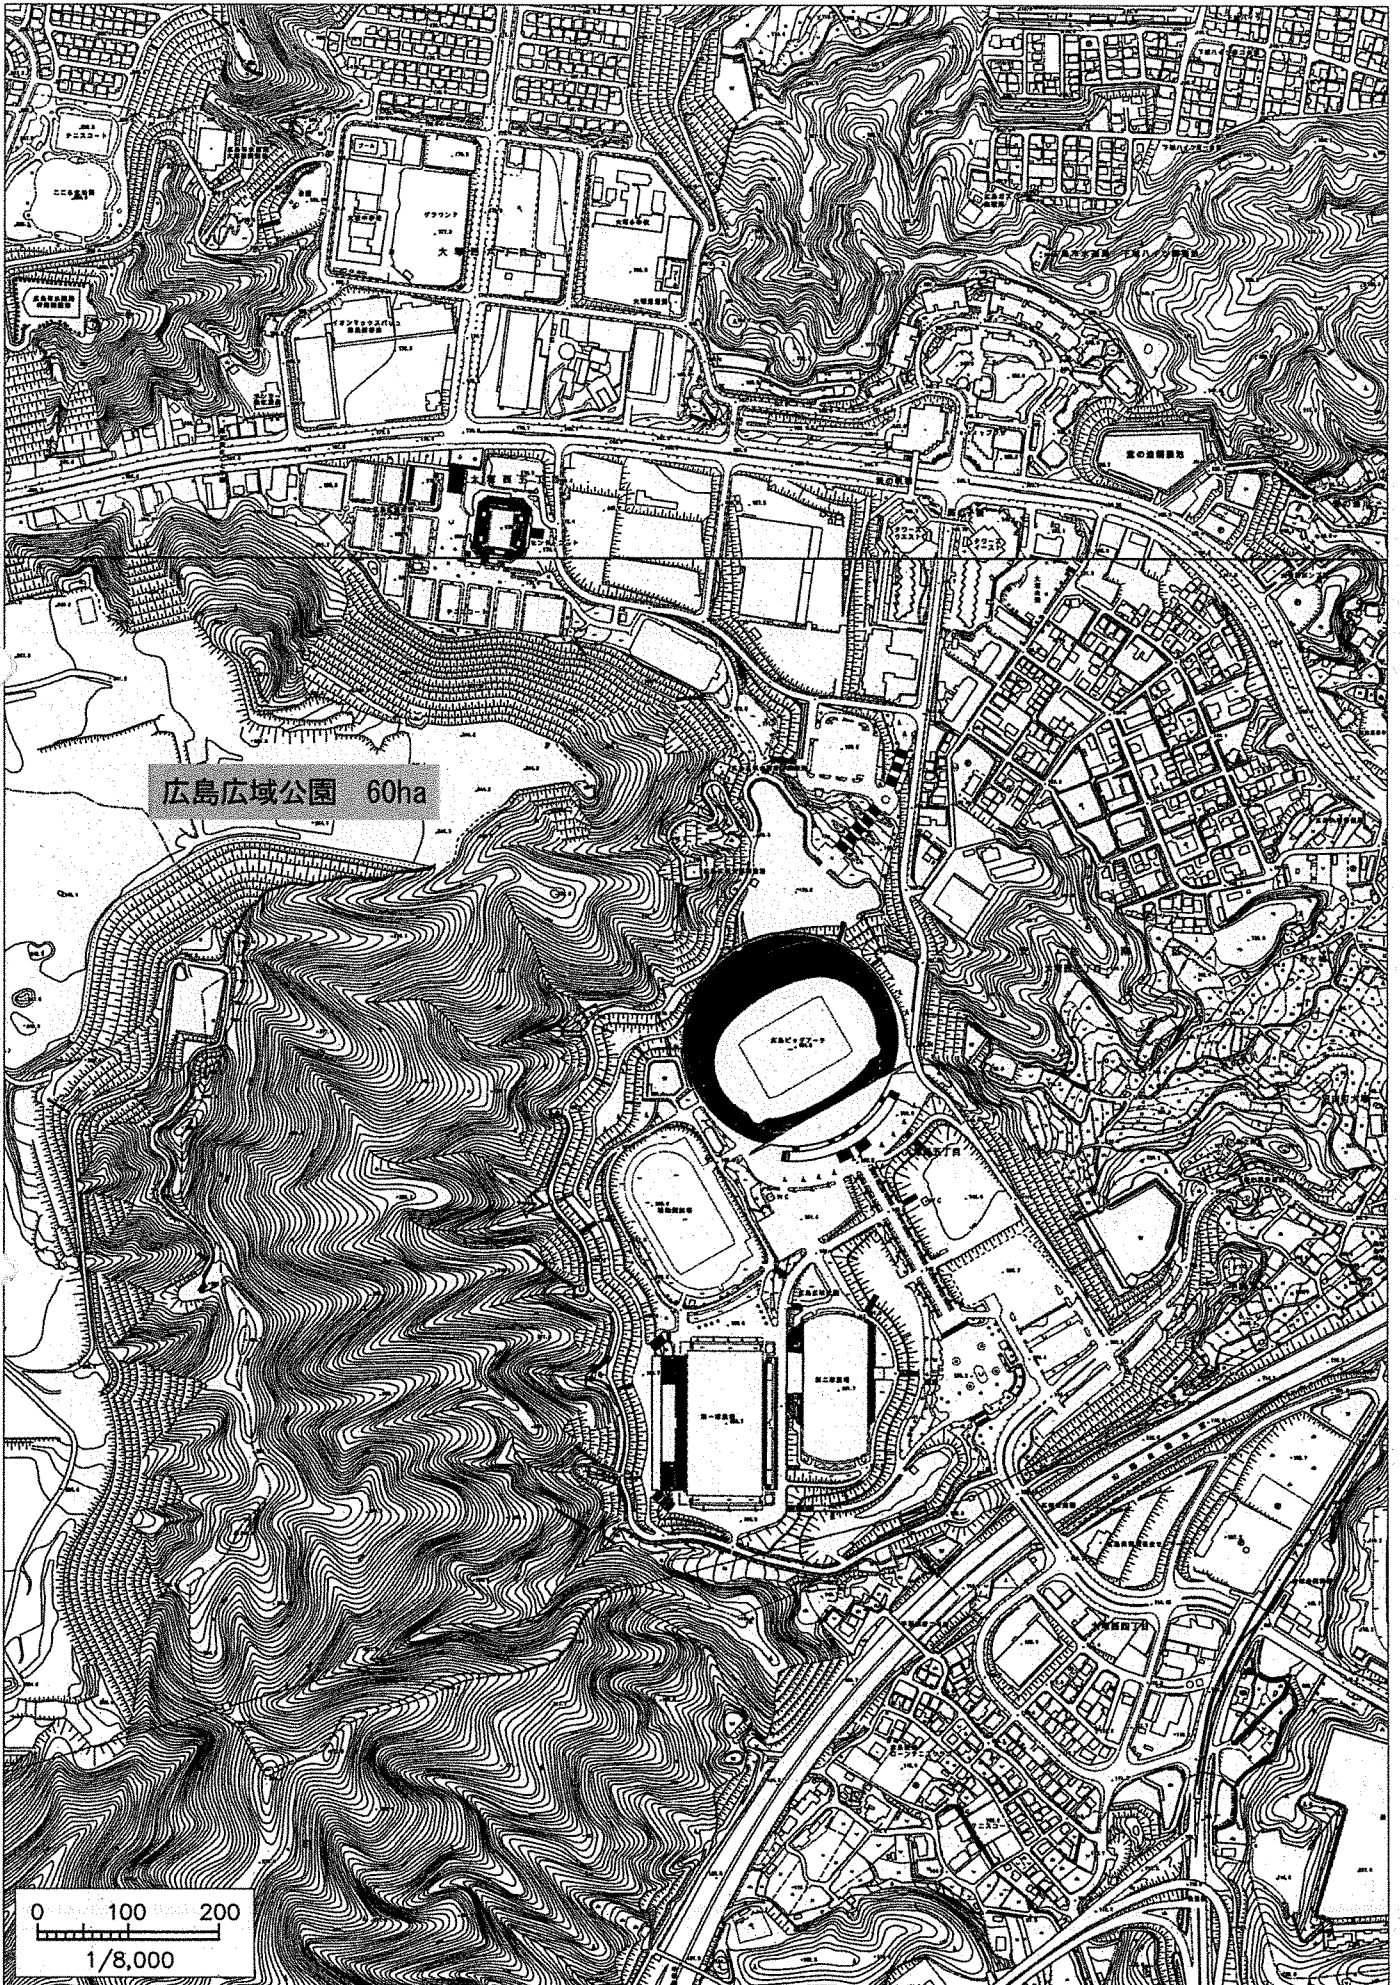

■中央公園自由広場・芝生広場等、旧広島市民球場跡地

■ 広島みなと公園

■ 広島広域公園

■ 広島西飛行場跡地

広島西飛行場跡地 40ha
(ヘリポートを除く)

0 100 200
1/8,000