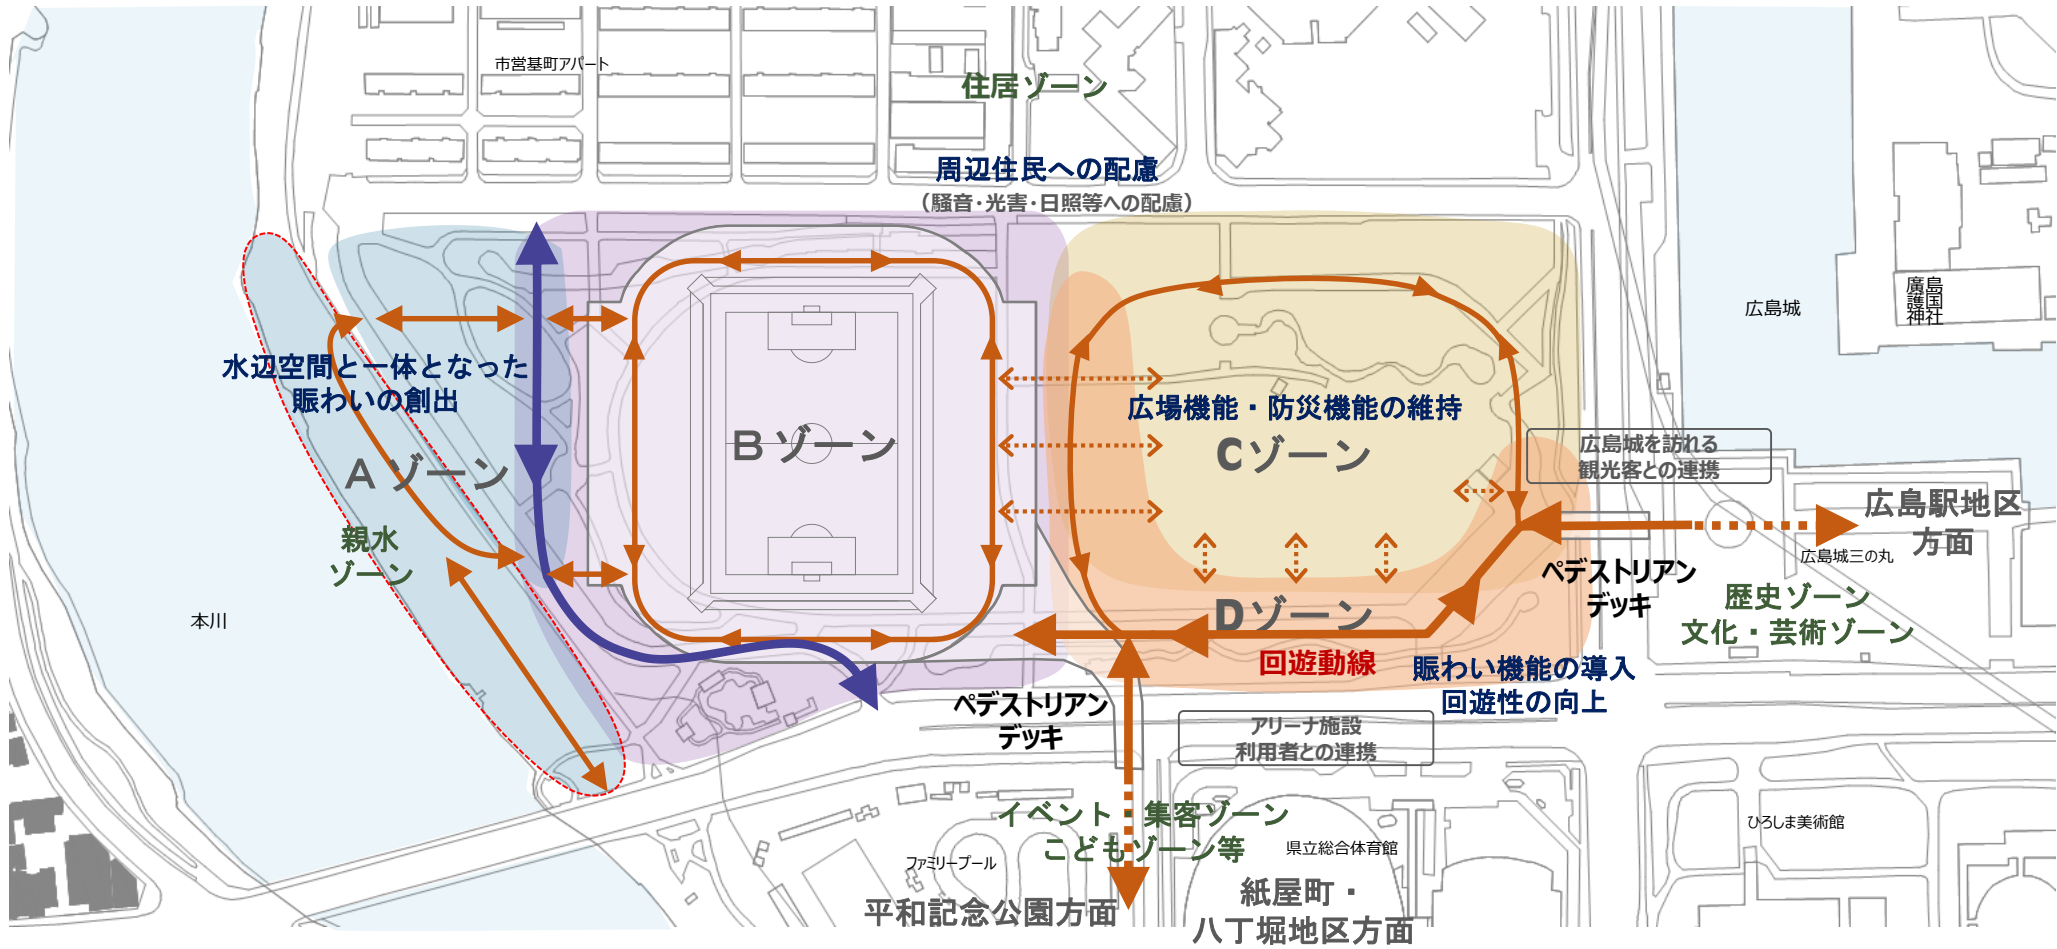

■ゾーニングイメージ案

Aゾーン	Bゾーン	Cゾーン	Dゾーン	<p>← 歩行者動線</p> <p>← 車両動線</p> <p>河川エリア</p>
<p>河川のロケーションを活かしたアクティビティや飲食、リラクゼーションなど水辺と一体となった親水空間</p>	<p>スポーツを中心とした様々な活動と学びを通して、多様な交流と親交を生み出す、みんなが集うスタジアム空間</p>	<p>各種行事の開催場所として活用でき、指定緊急避難場所としての防災機能を併せ持つ大きな広場のある空間</p>	<p>広場やスタジアムと密接に連携する機能を持ち、周辺エリアとの回遊性を活かした、日常的に人々が集まる賑わい空間</p>	

(参考) ゾーニング：空間を用途別に分けて配置すること。